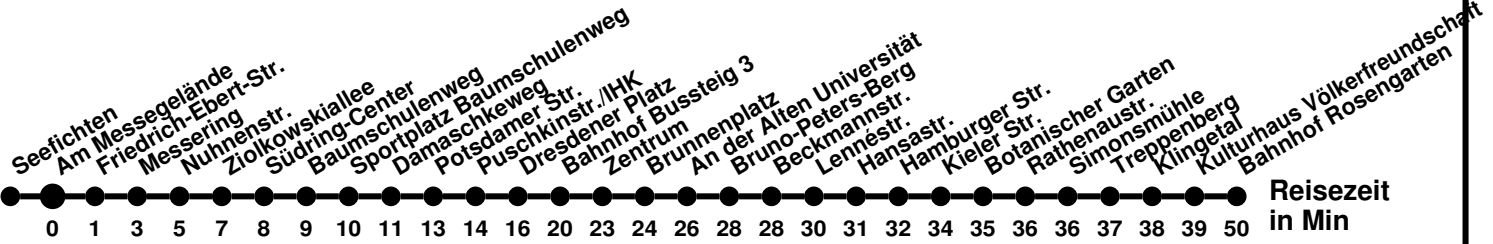

980

Richtung **Bahnhof Rosengarten**

Abfahrtszeiten ab **Am Messegelände**

Wabenummer: 5973

Reisezeit in Min

Uhr	Montag-Freitag	Samstag	Sonntag
0			
1			
2			
3			
4			
5	21 ² ₄		
6	11 ⁴ 51 ⁴		
7	11 ⁴ 28 48	34 ^M ₄	
8	28	43 ⁴	
9	08 48	43 ^M ₄	
10	48	41	04 ^M ₄
11	28	43 ^M ₄	04 ⁴
12	08	41	04 ^M ₄
13	08 48	43 ^M ₄	04 ⁴
14	28	41	04 ^M ₄
15	11 ^B ₄ 28		04 ⁴
16	08 48	04 ^M ₄	04 ^M ₄
17	48	02	04 ⁴
18	42	04 ^M ₄	04 ^M ₄
19		02	04 ⁴
20	02	04 ^M ₄	04 ^M ₄
21	04 ^M ₄		
22			
23			

- ² über Spitzkrug Nord
- ⁴ ohne Messering
- ^B bis Bahnhof
- ^M bis Meurerstr.

980

Richtung **Seefichten** Abfahrtszeiten ab **Am Messegelände**

Wabenummer: 5973

Uhr	Montag-Freitag	Samstag	Sonntag
0			
1			
2			
3			
4			
5			
6	16 36		
7	15		
8	00 40		
9	20	22	42
10	20		
11	00 40	22	42
12	40		
13	20	22	42
14	00		
15	00 40	22	42
16	20		
17	19	42	42
18			
19			42
20			
21			
22			
23			

985

Richtung **Messering** Abfahrtszeiten ab **Am Messegelände**

Wabenummer: 5973

Uhr	Montag-Freitag	Samstag	Sonntag
0			
1			
2			
3			
4			
5			
6			
7	09		
8	14		
9			
10			
11			
12			
13	29		
14	26 49		
15	29 49		
16	29		
17	09 ^N		
18			
19			
20			
21			
22			
23			

^N ab Messering weiter Linie 987 bis Neuberesinchen

985

Richtung **Bahnhof**

Abfahrtszeiten ab **Am Messegelände**

Wabenummer: 5973

Uhr	Montag-Freitag	Samstag	Sonntag
0			
1			
2			
3			
4			
5	01		
6			
7	22		
8	22		
9			
10			
11			
12			
13	57		
14	37		
15	02 42		
16	17 57		
17			
18			
19			
20			
21			
22			
23			