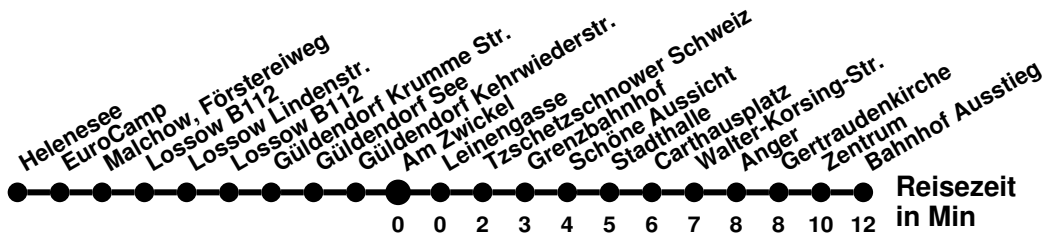

<sup>Ⓜ</sup> über Bischofstr.  
<sup>Ⓢ</sup> verkehrt nur an Schultagen

## Richtung **Heleneesee** Abfahrtszeiten ab **Am Zwickel**

Wabennummer: 6073

Uhr	Montag-Freitag	Samstag	Sonntag
0			
1			
2			
3			
4			
5			
6	24 <sup>Ⓢ</sup>		
7	14	34	
8	34 <sup>Ⓢ</sup> 54	44	44
9			
10	04	34	34
11	24	44	44
12	39		
13	49	34	34
14	54 <sup>Ⓢ</sup>	44	44
15	44		
16	54	34	34
17		44	44
18	24		
19		34	34
20			
21			
22			
23			

## Richtung **Bahnhof** Abfahrtszeiten ab **Am Zwickel**

Wabenummer: 6073

Uhr	Montag-Freitag	Samstag	Sonntag
0			
1			
2			
3			
4			
5			
6	46		
7	02 <sup>Ⓜ</sup> 56		
8	56 <sup>Ⓢ</sup>	12	
9	36	22	22
10	46		
11		12	12
12	06	22	22
13	16		
14	26	12	12
15	16	22	22
16	26		
17	36	12	12
18		22	22
19	06		
20		12	12
21			
22			
23			