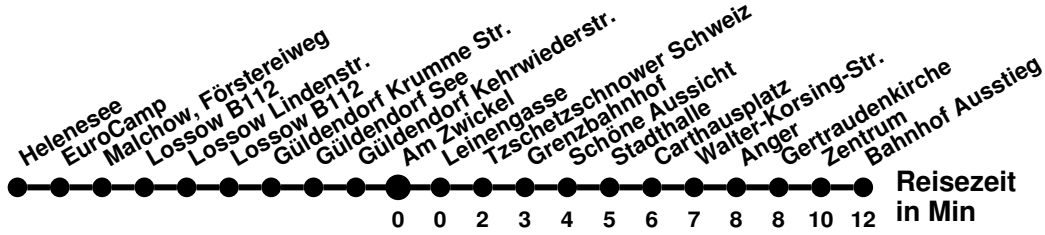

984

Richtung **Bahnhof** Abfahrtszeiten ab **Am Zwickel**

Wabenummer: 6073

Uhr	Montag-Freitag	Samstag	Sonntag
0			
1			
2			
3			
4			
5			
6	37		
7	02[Ⓜ] 56		
8	56[Ⓢ]	12	
9	36	22	22
10	46		
11		12	12
12	06	22	22
13	16		
14	26	12	12
15	16	22	22
16	26		
17	36	12	12
18	46		
19			
20			
21			
22			
23			

[Ⓜ] über Bischofstr.
[Ⓢ] verkehrt nur an Schultagen