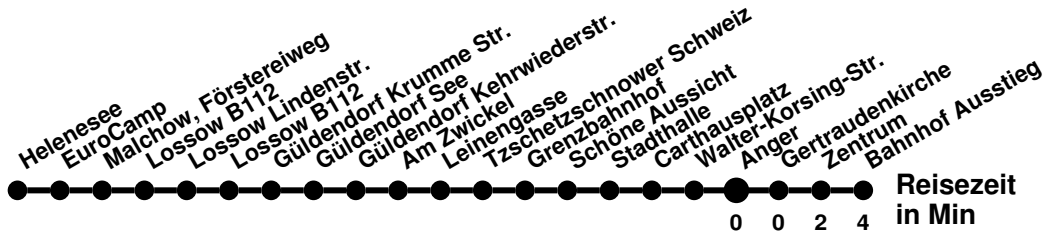

♿ Niederflurfahrzeug ohne Gewähr
1 bis Betriebshof SVF
3 bis Kopernikusstr.

984

Richtung **Lossow Lindenstr.**

Abfahrtszeiten ab **Anger**

Wabenummer: 5973

Uhr	Montag-Freitag	Samstag	Sonntag
0			
1			
2			
3			
4			
5			
6	09		
7	06	26	
8	26 [Ⓢ] 46 [Ⓜ]	36	36
9	56		
10		26	26
11	16	36	36
12	31		
13	41	26	26
14	46	36	36
15	36 [Ⓜ]		
16	46	26	26
17			
18	16		
19			
20			
21			
22			
23			

Ⓢ verkehrt nur an Schultagen
 Ⓜ bis Helenesee

984

Richtung **Bahnhof** Abfahrtszeiten ab **Anger**

Wabenummer: 5973

Uhr	Montag-Freitag	Samstag	Sonntag
0			
1			
2			
3			
4			
5			
6	45		
7	10 [Ⓢ]		
8	04	20	
9	04 [Ⓢ] 44	30	30
10	54		
11		20	20
12	14	30	30
13	24		
14	34	20	20
15	24	30	30
16	34		
17	44	20	20
18	54		
19			
20			
21			
22			
23			

Ⓢ über Bischofstr.
 Ⓢ verkehrt nur an Schultagen

984

Richtung **Heleneesee** Abfahrtszeiten ab **Anger**

Wabennummer: 5973

Uhr	Montag-Freitag	Samstag	Sonntag
0			
1			
2			
3			
4			
5			
6	16 [Ⓢ]		
7	06	26	
8	26 [Ⓢ] 46	36	36
9	56		
10		26	26
11	16	36	36
12	31		
13	41	26	26
14	46 [Ⓢ]	36	36
15	36		
16	46	26	26
17		36	36
18	16		
19		26	26
20			
21			
22			
23			

Ⓢ verkehrt nur an Schultage
Ⓢ bis Lossow Lindenstr.

984

Richtung **Bahnhof** Abfahrtszeiten ab **Anger**

Wabenummer: 5973

Uhr	Montag-Freitag	Samstag	Sonntag
0			
1			
2			
3			
4			
5			
6	54		
7	10 [Ⓢ]		
8	04	20	
9	04 [Ⓢ] 44	30	30
10	54		
11		20	20
12	14	30	30
13	24		
14	34	20	20
15	24	30	30
16	34		
17	44	20	20
18		30	30
19	14		
20		20	20
21			
22			
23			