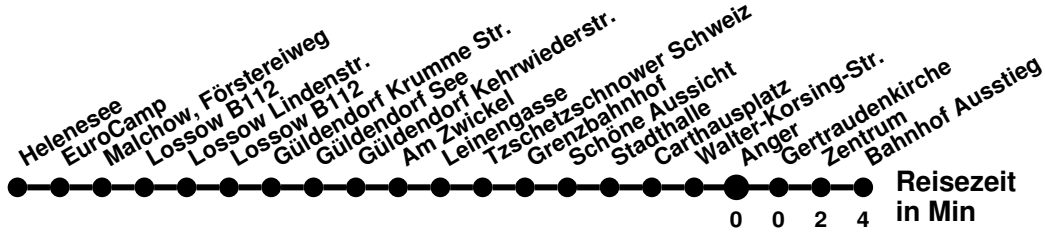

♿ Niederflurfahrzeug ohne Gewähr
1 bis Betriebshof SVF
3 bis Kopernikusstr.

984

Richtung **Lossow Lindenstr.**

Abfahrtszeiten ab **Anger**

Wabenummer: 5973

Uhr	Montag-Freitag	Samstag	Sonntag
0			
1			
2			
3			
4			
5			
6	09		
7	06	26	
8	26 [Ⓢ] 46 [Ⓜ]	36	36
9	56		
10		26	26
11	16	36	36
12	31		
13	41	26	26
14	46	36	36
15	36 [Ⓜ]		
16	46	26	26
17			
18	16		
19			
20			
21			
22			
23			

Ⓢ verkehrt nur an Schultagen
 Ⓜ bis Helenesee

984

Richtung **Bahnhof** Abfahrtszeiten ab **Anger**

Wabenummer: 5973

Uhr	Montag-Freitag	Samstag	Sonntag
0			
1			
2			
3			
4			
5			
6	45		
7	10 [Ⓢ]		
8	04	20	
9	04 [Ⓢ] 44	30	30
10	54		
11		20	20
12	14	30	30
13	24		
14	34	20	20
15	24	30	30
16	34		
17	44	20	20
18	54		
19			
20			
21			
22			
23			

Ⓢ über Bischofstr.
 Ⓢ verkehrt nur an Schultagen

984

Richtung **Heleneesee** Abfahrtszeiten ab **Anger**

Wabennummer: 5973

Uhr	Montag-Freitag	Samstag	Sonntag
0			
1			
2			
3			
4			
5			
6	16 [Ⓢ]		
7	06	26	
8	26 [Ⓢ] 46	36	36
9	56		
10		26	26
11	16	36	36
12	31		
13	41	26	26
14	46 [Ⓢ]	36	36
15	36		
16	46	26	26
17		36	36
18	16		
19		26	26
20			
21			
22			
23			

Ⓢ verkehrt nur an Schultage
Ⓢ bis Lossow Lindenstr.

984

Richtung **Bahnhof** Abfahrtszeiten ab **Anger**

Wabenummer: 5973

Uhr	Montag-Freitag	Samstag	Sonntag
0			
1			
2			
3			
4			
5			
6	54		
7	10 [Ⓢ]		
8	04	20	
9	04 [Ⓢ] 44	30	30
10	54		
11		20	20
12	14	30	30
13	24		
14	34	20	20
15	24	30	30
16	34		
17	44	20	20
18		30	30
19	14		
20		20	20
21			
22			
23			