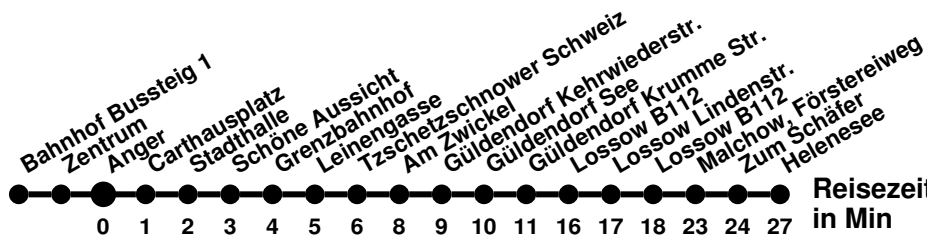

♿ Niederflurfahrzeug ohne Gewähr
1 bis Betriebshof SVF
3 bis Kopernikusstr.

984

Richtung **Lossow Lindenstr.**

Abfahrtszeiten ab **Anger**

Wabenummer: 5973

Uhr	Montag-Freitag	Samstag	Sonntag
0			
1			
2			
3			
4			
5			
6	09		
7	06	26	
8	26 [Ⓢ] 46 [Ⓜ]	36	36
9	56		
10		26	26
11	16	36	36
12	31		
13	41	26	26
14	46	36	36
15	36 [Ⓜ]		
16	46	26	26
17			
18	16		
19			
20			
21			
22			
23			

Ⓢ verkehrt nur an Schultagen
 Ⓜ bis Helenesee

984

Richtung **Bahnhof** Abfahrtszeiten ab **Anger**

Wabenummer: 5973

Uhr	Montag-Freitag	Samstag	Sonntag
0			
1			
2			
3			
4			
5			
6	45		
7	10 [Ⓢ]		
8	04	20	
9	04 [Ⓢ] 44	30	30
10	54		
11		20	20
12	14	30	30
13	24		
14	34	20	20
15	24	30	30
16	34		
17	44	20	20
18	54		
19			
20			
21			
22			
23			

Ⓢ über Bischofstr.
 Ⓢ verkehrt nur an Schultagen

984

Richtung **Heleneesee** Abfahrtszeiten ab **Anger**

Wabennummer: 5973

Uhr	Montag-Freitag	Samstag	Sonntag
0			
1			
2			
3			
4			
5			
6	16 [Ⓢ]		
7	06	26	
8	26 [Ⓢ] 46	36	36
9	56		
10		26	26
11	16	36	36
12	31		
13	41	26	26
14	46 [Ⓢ]	36	36
15	36		
16	46	26	26
17		36	36
18	16		
19		26	26
20			
21			
22			
23			

Ⓢ verkehrt nur an Schultage
Ⓢ bis Lossow Lindenstr.

984

Richtung **Bahnhof** Abfahrtszeiten ab **Anger**

Wabenummer: 5973

Uhr	Montag-Freitag	Samstag	Sonntag
0			
1			
2			
3			
4			
5			
6	54		
7	10 [Ⓢ]		
8	04	20	
9	04 [Ⓢ] 44	30	30
10	54		
11		20	20
12	14	30	30
13	24		
14	34	20	20
15	24	30	30
16	34		
17	44	20	20
18		30	30
19	14		
20		20	20
21			
22			
23			