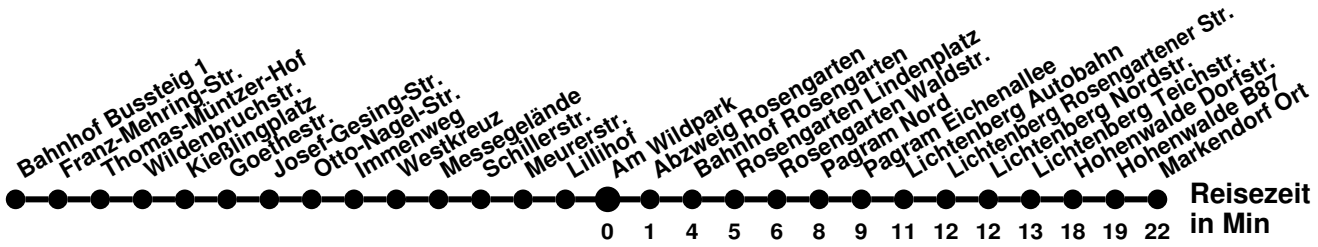

## Richtung **Markendorf Ort** Abfahrtszeiten ab **Am Wildpark**

Wabennummer: 6073

Uhr	Montag-Freitag	Samstag	Sonntag
0			
1			
2			
3			
4			
5			
6			
7	38		
8		57	
9			
10	33	57	
11	33		07
12	53	57	
13	43		07
14	53	57	
15	53		07
16	33		
17	33	07	07
18			
19			
20			
21			
22			
23			

## Richtung **Bahnhof** Abfahrtszeiten ab **Am Wildpark**

Wabenummer: 6073

Uhr	Montag-Freitag	Samstag	Sonntag
0			
1			
2			
3			
4			
5			
6			
7			
8			
9		53	
10			
11	47	53	
12	47		13
13	47	53	
14	47		13
15	47	53	
16	47		13
17	47		
18		13	13
19			
20			
21			
22			
23			