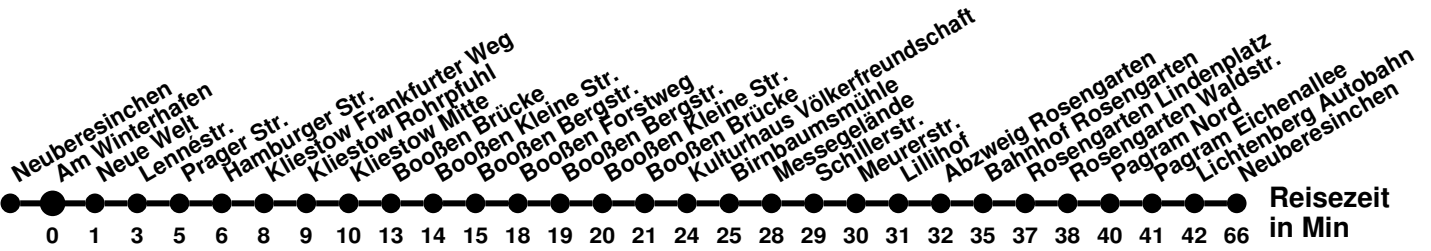

N2

Richtung **Booßen Forstweg** Abfahrtszeiten ab **Am Winterhafen**

Wabenummer: 5973

Uhr	Montag-Freitag	Samstag	Sonntag
0			
1			39
2			
3		19	19
4			
5	19[Ⓜ]	19	19
6			
7			
8			
9			
10			
11			
12			
13			
14			
15			
16			
17			
18			
19			
20			
21			
22			
23			

Ⓜ verkehrt nur an Wochenfeiertagen