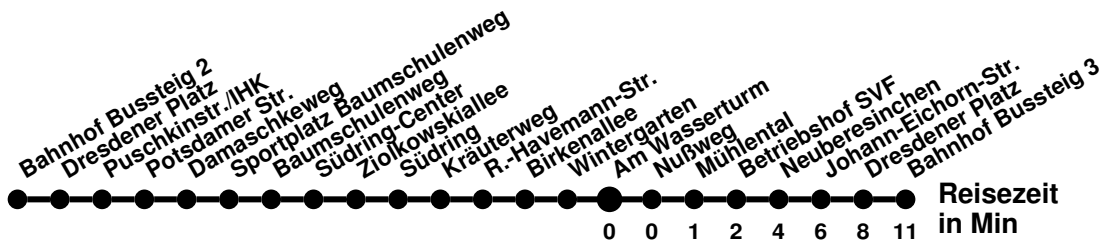

987

Richtung **Spitzkrug Nord** Abfahrtszeiten ab **Am Wasserturm**

Wabenummer: 5973

Uhr	Montag-Freitag	Samstag	Sonntag
0			
1			
2			
3			
4			
5			
6	03 ^H ₅		
7			
8	16	28	
9	36	28	
10	56	28	
11		28	
12	16	28	
13	16	28	
14	26 ⁶	28	
15	06 ⁶ 46 ⁶		
16	26 ⁶		
17	16		
18	16		
19	36		
20			
21			
22			
23			

- ⁵ über Kopernikusstr., ohne Messering
- ⁶ über Kopernikusstr.
- ^H bis Hamburger Str.

987

Richtung **Neuberesinchen** Abfahrtszeiten ab **Am Wasserturm**

Wabenummer: 5973

Uhr	Montag-Freitag	Samstag	Sonntag
0			
1			
2			
3			
4			
5			
6			
7			
8			
9	30	13	
10	50	13	
11		13	
12	10	13	
13	30	13	
14	30	13	
15	10 50	13	
16	30	43	
17	10 24 50		
18	26 30		
19	30		
20	20		
21	00		
22			
23			

N1

Richtung **Bahnhof**

Abfahrtszeiten ab **Am Wasserturm**

Wabenummer: 5973

Uhr	Montag-Freitag	Samstag	Sonntag
0	50	50	50
1	50	20 50	20 50
2	20	20	20
3	20	20	20
4	13	13 58	13 58
5			
6		03	03
7			
8			
9			
10			
11			
12			
13			
14			
15			
16			
17			
18			
19			
20			
21			
22			
23	43	13 43	13 43