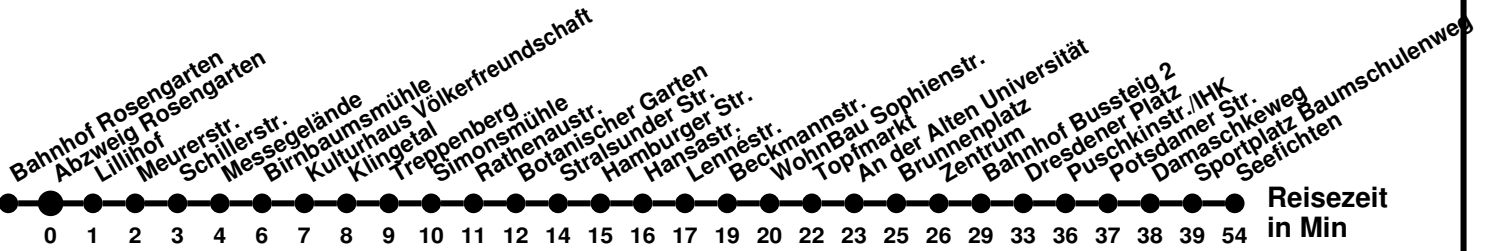

## Richtung **Bahnhof Rosengarten** Abfahrtszeiten ab **Abzweig Rosengarten**

Wabenummer: 6073

Uhr	Montag-Freitag	Samstag	Sonntag
0			
1			
2			
3			
4			
5	19		
6	56		
7	36 56	19	49
8	16 36		
9	16 56	28	49
10	36		
11	36	28	49
12	16 56		
13	56	28	49
14	36		
15	16	28	49
16	16 56		
17	36	49	49
18	36		
19	29	49	49
20	49		
21			
22			
23			

### Abfahrtszeiten ab Abzweig Rosengarten

Wabennummer: 6073

Uhr	Montag-Freitag	Samstag	Sonntag
0			
1			
2			
3			
4			
5	30 <sup>A</sup>		
6	26 50 <sup>A</sup>		
7	10 50	26 <sup>A</sup> <sub>4</sub>	56 <sup>K</sup>
8	10 <sup>A</sup> 30 50 <sup>A</sup>		
9	30	36 <sup>A</sup> <sub>4</sub>	56 <sup>A</sup> <sub>4</sub>
10	10 50		
11	50	36 <sup>A</sup> <sub>4</sub>	56 <sup>A</sup> <sub>4</sub>
12	30		
13	10	36 <sup>A</sup> <sub>4</sub>	56 <sup>A</sup> <sub>4</sub>
14	10 50		
15	30	56 <sup>A</sup> <sub>4</sub>	56 <sup>A</sup> <sub>4</sub>
16	30		
17	30 <sup>A</sup> <sub>4</sub>	56 <sup>A</sup> <sub>4</sub>	56 <sup>A</sup> <sub>4</sub>
18	16 <sup>A</sup> <sub>4</sub> 56 <sup>A</sup> <sub>4</sub>		
19	56 <sup>A</sup> <sub>4</sub>	56 <sup>K</sup>	56 <sup>K</sup>
20	56 <sup>K</sup>		
21			
22			
23			

## Richtung **Markendorf Ort** Abfahrtszeiten ab **Abzweig Rosengarten**

Wabennummer: 6073

Uhr	Montag-Freitag	Samstag	Sonntag
0			
1			
2			
3			
4			
5	08 44		
6			
7	39		
8		58	
9			
10	34	58	
11	34		08
12	54	58	
13	44		08
14	54	58	
15	54		08
16	34		
17	34	08	08
18	32		
19		06	
20			
21			
22			
23			

## Richtung **Neuberesinchen** Abfahrtszeiten ab **Abzweig Rosengarten**

Wabenummer: 6073

Uhr	Montag-Freitag	Samstag	Sonntag
0			
1			
2			11
3		51	51
4			
5	51 <sup>Ⓜ</sup>	51	51
6			
7			
8			
9			
10			
11			
12			
13			
14			
15			
16			
17			
18			
19			
20			
21			
22			
23			