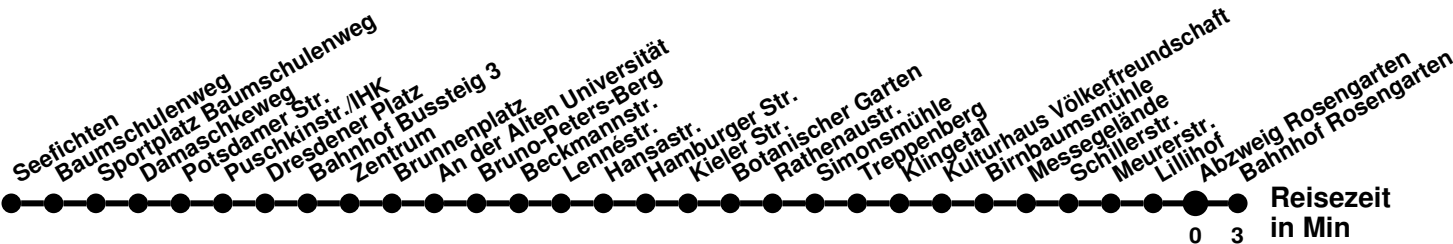

## Richtung **Bahnhof Rosengarten** Abfahrtszeiten ab **Abzweig Rosengarten**

Wabenummer: 6073

Uhr	Montag-Freitag	Samstag	Sonntag
0			
1			
2			
3			
4			
5	19		
6	56		
7	36 56	19	49
8	16 36		
9	16 56	28	49
10	36		
11	36	28	49
12	16 56		
13	56	28	49
14	36		
15	16	28	49
16	16 56		
17	36	49	49
18	36		
19	29	49	49
20	49		
21			
22			
23			

## Richtung **Markendorf Ort** Abfahrtszeiten ab **Abzweig Rosengarten**

Wabennummer: 6073

Uhr	Montag-Freitag	Samstag	Sonntag
0			
1			
2			
3			
4			
5	08 44		
6			
7	39		
8		58	
9			
10	34	58	
11	34		08
12	54	58	
13	44		08
14	54	58	
15	54		08
16	34		
17	34	08	08
18	32		
19		06	
20			
21			
22			
23			

## Richtung **Bahnhof** Abfahrtszeiten ab **Abzweig Rosengarten**

Wabennummer: 6073

Uhr	Montag-Freitag	Samstag	Sonntag
0			
1			
2			
3			
4			
5			
6	01 <sup>2</sup> 56 <sup>2</sup>		
7	19 <sup>3</sup>		
8	46 <sup>2</sup>		
9		52	
10			
11	46	52	
12	46		12
13	46	52	
14	46		12
15	46	52	
16	46		12
17	46		
18	46 <sup>2</sup>	12	12
19			
20		12 <sup>2</sup>	
21			
22			
23			

## Richtung **Neuberesinchen** Abfahrtszeiten ab **Abzweig Rosengarten**

Wabenummer: 6073

Uhr	Montag-Freitag	Samstag	Sonntag
0			
1			
2			11
3		51	51
4			
5	51 <sup>Ⓜ</sup>	51	51
6			
7			
8			
9			
10			
11			
12			
13			
14			
15			
16			
17			
18			
19			
20			
21			
22			
23			