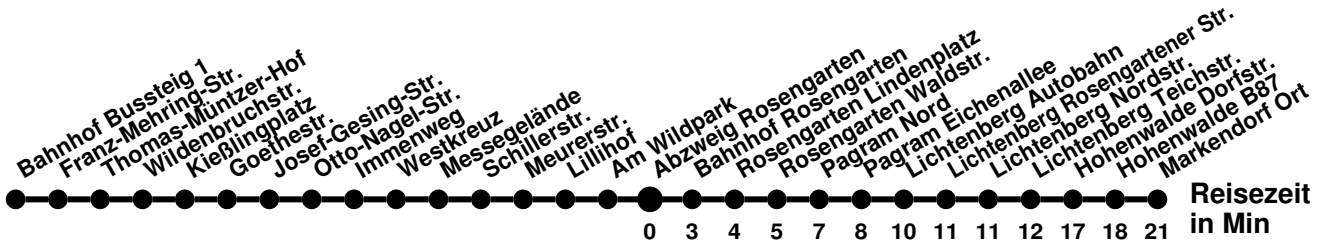

## Richtung **Bahnhof Rosengarten** Abfahrtszeiten ab **Abzweig Rosengarten**

Wabenummer: 6073

Uhr	Montag-Freitag	Samstag	Sonntag
0			
1			
2			
3			
4			
5	19		
6	56		
7	36 56	19	49
8	16 36		
9	16 56	28	49
10	36		
11	36	28	49
12	16 56		
13	56	28	49
14	36		
15	16	28	49
16	16 56		
17	36	49	49
18	36		
19	29	49	49
20	49		
21			
22			
23			

## Richtung Seefichten

### Abfahrtszeiten ab Abzweig Rosengarten

Wabennummer: 6073

Uhr	Montag-Freitag	Samstag	Sonntag
0			
1			
2			
3			
4			
5	30 <sup>A</sup>		
6	26 50 <sup>A</sup>		
7	10 50	26 <sup>A</sup> <sub>4</sub>	56 <sup>K</sup>
8	10 <sup>A</sup> 30 50 <sup>A</sup>		
9	30	36 <sup>A</sup> <sub>4</sub>	56 <sup>A</sup> <sub>4</sub>
10	10 50		
11	50	36 <sup>A</sup> <sub>4</sub>	56 <sup>A</sup> <sub>4</sub>
12	30		
13	10	36 <sup>A</sup> <sub>4</sub>	56 <sup>A</sup> <sub>4</sub>
14	10 50		
15	30	56 <sup>A</sup> <sub>4</sub>	56 <sup>A</sup> <sub>4</sub>
16	30		
17	30 <sup>A</sup> <sub>4</sub>	56 <sup>A</sup> <sub>4</sub>	56 <sup>A</sup> <sub>4</sub>
18	16 <sup>A</sup> <sub>4</sub> 56 <sup>A</sup> <sub>4</sub>		
19	56 <sup>A</sup> <sub>4</sub>	56 <sup>K</sup>	56 <sup>K</sup>
20	56 <sup>K</sup>		
21			
22			
23			

## Richtung **Markendorf Ort** Abfahrtszeiten ab **Abzweig Rosengarten**

Wabennummer: 6073

Uhr	Montag-Freitag	Samstag	Sonntag
0			
1			
2			
3			
4			
5	08 44		
6			
7	39		
8		58	
9			
10	34	58	
11	34		08
12	54	58	
13	44		08
14	54	58	
15	54		08
16	34		
17	34	08	08
18	32		
19		06	
20			
21			
22			
23			