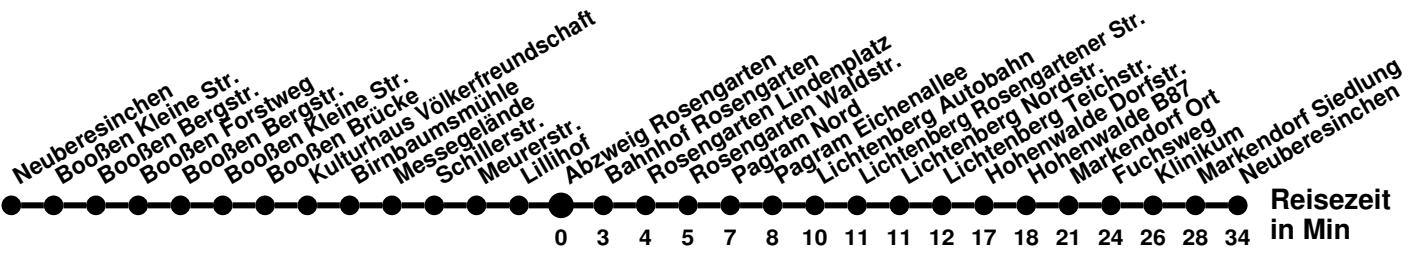

N2

Richtung **Neuberesinchen** Abfahrtszeiten ab **Abzweig Rosengarten**

Wabenummer: 6073

Uhr	Montag-Freitag	Samstag	Sonntag
0			
1			
2			11
3		51	51
4			
5	51[Ⓜ]	51	51
6			
7			
8			
9			
10			
11			
12			
13			
14			
15			
16			
17			
18			
19			
20			
21			
22			
23			

[Ⓜ] verkehrt nur an Wochenfeiertagen