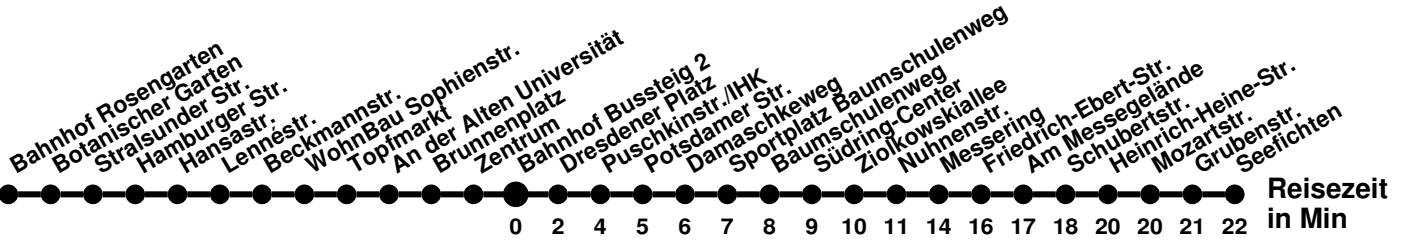

- [ⓐ] über Bischofstr.
- [ⓑ] verkehrt nur an Schultage
- [ⓐ] bis Lossow Lindenstr.

985

Richtung **Messering**

Abfahrtszeiten ab **Bahnhof Bussteig 1**

Wabenummer: 5973

Uhr	Montag-Freitag	Samstag	Sonntag
0			
1			
2			
3			
4			
5	28 [§]		
6	08 [§] 48		
7	53		
8			
9			
10			
11			
12			
13	08		
14	05 ^F 28		
15	08 28		
16	08 48 ^N		
17			
18			
19			
20			
21			
22			
23			

F verkehrt nur an Ferientage
N ab Messering weiter Linie 987 bis Neuberesinchen
§ bis Seefichten

986

Richtung **Perleberger Str.**
Abfahrtszeiten ab **Bahnhof Bussteig 1**

Wabennummer: 5973

Uhr	Montag-Freitag	Samstag	Sonntag
0			
1			
2			
3			
4			
5			
6	41		
7			
8			
9			
10			
11			
12			
13			
14			
15			
16			
17			
18			
19			
20			
21			
22			
23			

980

Richtung Seefichten

Abfahrtszeiten ab Bahnhof Bussteig 2

Wabenummer: 5973

Uhr	Montag-Freitag	Samstag	Sonntag
0			
1			
2			
3			
4	58 ^A ₄		
5			
6	02 ^A ₄ 22 ^A ₄ 57	58 ^A ₄	
7	22 ^A ₄ 42	58 ^A ₄	28 ^K
8	22 42 ^A		28 ^K
9	02 22 ^A	08 ^A ₄	28 ^A ₄
10	02 42	08 ^A ₄	28 ^A ₄
11	22	08 ^A ₄	28 ^A ₄
12	22	08 ^A ₄	28 ^A ₄
13	02 42	08 ^A ₄	28 ^A ₄
14	42	08 ^A ₄	28 ^A ₄
15	22	08 ^A ₄	28 ^A ₄
16	02	28 ^A ₄	28 ^A ₄
17	02	28 ^A ₄	28 ^A ₄
18	02 ^A ₄ 48 ^A ₄	28 ^A ₄	28 ^A ₄
19	28 ^A ₄	28 ^A ₄	28 ^A ₄
20	28 ^A ₄	28 ^K	28 ^K
21	28 ^K	28 ^K	28 ^K
22	38 ^K	38 ^K	38 ^K
23			