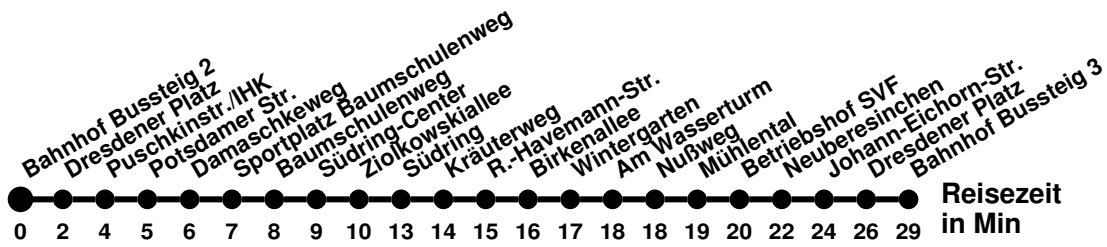

980

Richtung Seefichten

Abfahrtszeiten ab Bahnhof Bussteig 2

Wabenummer: 5973

Uhr	Montag-Freitag	Samstag	Sonntag
0			
1			
2			
3			
4	58 ^A ₄		
5			
6	02 ^A ₄ 22 ^A ₄ 57	58 ^A ₄	
7	22 ^A ₄ 42	58 ^A ₄	28 ^K
8	22 42 ^A		28 ^K
9	02 22 ^A	08 ^A ₄	28 ^A ₄
10	02 42	08 ^A ₄	28 ^A ₄
11	22	08 ^A ₄	28 ^A ₄
12	22	08 ^A ₄	28 ^A ₄
13	02 42	08 ^A ₄	28 ^A ₄
14	42	08 ^A ₄	28 ^A ₄
15	22	08 ^A ₄	28 ^A ₄
16	02	28 ^A ₄	28 ^A ₄
17	02	28 ^A ₄	28 ^A ₄
18	02 ^A ₄ 48 ^A ₄	28 ^A ₄	28 ^A ₄
19	28 ^A ₄	28 ^A ₄	28 ^A ₄
20	28 ^A ₄	28 ^K	28 ^K
21	28 ^K	28 ^K	28 ^K
22	38 ^K	38 ^K	38 ^K
23			

B ab Bahnhof, weiter über Dresdener Str. bis Betriebshof SVF
R über Römerhügel

N1

Richtung **Bahnhof**

Abfahrtszeiten ab **Bahnhof Bussteig 2**

Wabenummer: 5973

Uhr	Montag-Freitag	Samstag	Sonntag
0	32	32	32
1	32	02 32	02 32
2	02	02	02
3	02 55	02 55	02 55
4		40	40
5		45	45
6			
7			
8			
9			
10			
11			
12			
13			
14			
15			
16			
17			
18			
19			
20			
21			
22		55	55
23	25 55	25 55	25 55

980

Richtung **Bahnhof Rosengarten**

Abfahrtszeiten ab **Bahnhof Bussteig 3**

Wabenummer: 5973

Reisezeit
in Min

Uhr	Montag-Freitag	Samstag	Sonntag
0			
1			
2			
3			
4	52		
5	38 ²		
6	28 52 [Ⓢ] _H	52	
7	08 28 48	52 ^M	22
8	08 48		22 ^M
9	28	01	22
10	08	01 ^M	22 ^M
11	08 48	01	22
12	28	01 ^M	22 ^M
13	28	01	22
14	08 48	01 ^M	22 ^M
15	48	01	22
16	28	22 ^M	22 ^M
17	08	22	22
18	08	22 ^M	22 ^M
19	02	22	22
20	22	22 ^M	22 ^M
21	22 ^M	22 ^H	22 ^H
22	32 ^M	32 ^H	32 ^H
23			

- 2** über Spitzkrug Nord
- Ⓢ** verkehrt nur an Schultagen
- H** ab Hansastr. weiter Linie 988 bis Booßen Schule
- H** bis Hamburger Str.
- M** bis Meurerstr.

981

Richtung **Booßen Forstweg** Abfahrtszeiten ab **Bahnhof Bussteig 3**