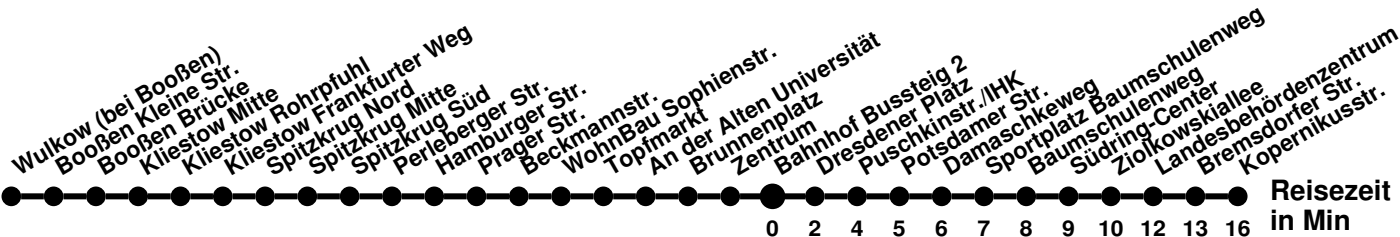

F verkehrt nur an Ferientage
N ab Messering weiter Linie 987 bis Neuberesinchen
§ bis Seefichten

986

Richtung **Perleberger Str.**
Abfahrtszeiten ab **Bahnhof Bussteig 1**

Wabennummer: 5973

Uhr	Montag-Freitag	Samstag	Sonntag
0			
1			
2			
3			
4			
5			
6	41		
7			
8			
9			
10			
11			
12			
13			
14			
15			
16			
17			
18			
19			
20			
21			
22			
23			

980

Richtung Seefichten

Abfahrtszeiten ab Bahnhof Bussteig 2

Wabenummer: 5973

Uhr	Montag-Freitag	Samstag	Sonntag
0			
1			
2			
3			
4	58 ^A ₄		
5			
6	02 ^A ₄ 22 ^A ₄ 57	58 ^A ₄	
7	22 ^A ₄ 42	58 ^A ₄	28 ^K
8	22 42 ^A		28 ^K
9	02 22 ^A	08 ^A ₄	28 ^A ₄
10	02 42	08 ^A ₄	28 ^A ₄
11	22	08 ^A ₄	28 ^A ₄
12	22	08 ^A ₄	28 ^A ₄
13	02 42	08 ^A ₄	28 ^A ₄
14	42	08 ^A ₄	28 ^A ₄
15	22	08 ^A ₄	28 ^A ₄
16	02	28 ^A ₄	28 ^A ₄
17	02	28 ^A ₄	28 ^A ₄
18	02 ^A ₄ 48 ^A ₄	28 ^A ₄	28 ^A ₄
19	28 ^A ₄	28 ^A ₄	28 ^A ₄
20	28 ^A ₄	28 ^K	28 ^K
21	28 ^K	28 ^K	28 ^K
22	38 ^K	38 ^K	38 ^K
23			

- ^A ohne Messering
- ^A bis Am Messegelände
- ^K bis Kopernikusstr

981

Richtung **Kopernikusstr.** Abfahrtszeiten ab **Bahnhof Bussteig 2**

Wabenummer: 5973

Reisezeit
in Min

Uhr	Montag-Freitag	Samstag	Sonntag
0			
1			
2			
3			
4			
5	16 ^B 42		
6	12 32 52		58
7	12 27 52	28	58
8	12 32 52 ^R	28 48	58
9	12 32 52 ^R	28 48	58
10	12 32 52 ^R	28 48	58
11	12 32 52 ^R	28 48	58
12	12 32 52 ^R	28 48	58
13	12 32 52 ^R	28 48	58
14	12 32 52 ^R	28 48	58
15	12 32 52 ^R	28 58	58
16	12 32 52 ^R	58	58
17	12 32 52 ^R	58	58
18	22	58	58
19	08 ^R 58	58	58
20	58	58	58
21	58	58	58
22			
23	08	08	08

980

Richtung **Bahnhof Rosengarten**

Abfahrtszeiten ab **Bahnhof Bussteig 3**

Wabenummer: 5973

Reisezeit
in Min

Uhr	Montag-Freitag	Samstag	Sonntag
0			
1			
2			
3			
4	52		
5	38 ²		
6	28 52 [Ⓢ] _H	52	
7	08 28 48	52 ^M	22
8	08 48		22 ^M
9	28	01	22
10	08	01 ^M	22 ^M
11	08 48	01	22
12	28	01 ^M	22 ^M
13	28	01	22
14	08 48	01 ^M	22 ^M
15	48	01	22
16	28	22 ^M	22 ^M
17	08	22	22
18	08	22 ^M	22 ^M
19	02	22	22
20	22	22 ^M	22 ^M
21	22 ^M	22 ^H	22 ^H
22	32 ^M	32 ^H	32 ^H
23			