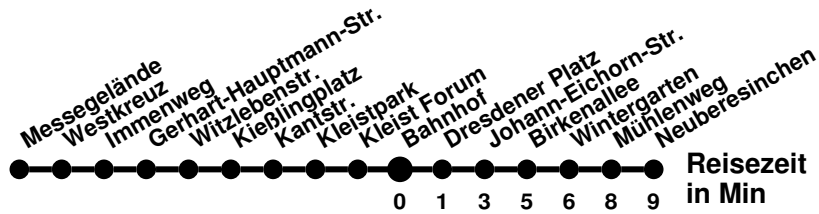

Tram

5

Richtung Neuberesinchen

Abfahrtszeiten ab Bahnhof

Wabenummer: 5973

Uhr	Montag-Freitag	Samstag	Sonntag
0			
1			
2			
3			
4			
5			
6	31[♿] 51		
7	11 31[♿] 51		
8	11[♿] 31 51		
9	11 31[♿] 51		
10	11 31[♿] 51		
11	11[♿] 31 51		
12	11 31[♿] 51		
13	11 31[♿] 51		
14	11[♿] 31 51		
15	11 31[♿] 51		
16	11 31[♿] 51		
17	11[♿] 31 51		
18			
19			
20			
21			
22			
23	05[♿] 35[♿]	05[♿] 35[♿]	05[♿] 35[♿]

♿ Niederflurfahrzeug ohne Gewähr
♿ bis Betriebshof SVF