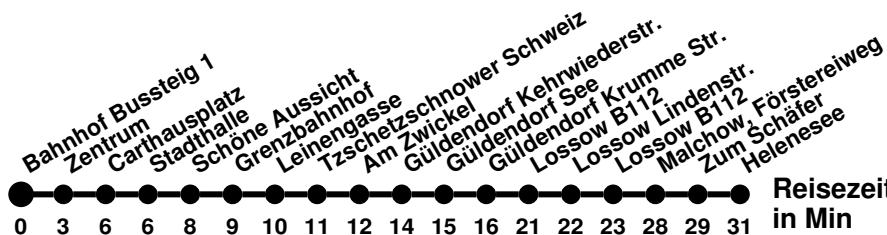

⁸ ohne Goethestr, Josef-Gesing-Str, Otto-Nagel-Str
² ohne Am Wildpark

984

Richtung **Lossow Lindenstr.** Abfahrtszeiten ab **Bahnhof Bussteig 1**

Wabenummer: 5973

Uhr	Montag-Freitag	Samstag	Sonntag
0			
1			
2			
3			
4			
5			
6	05		
7	02	22	
8	22 [Ⓢ] 42 [Ⓢ]	32	32
9	52		
10		22	22
11	12	32	32
12	22 [Ⓢ]		
13	32 [Ⓢ]	22	22
14	42	32	32
15	32 [Ⓢ]		
16	42	22	22
17			
18	12		
19			
20			
21			
22			
23			

- Ⓢ** über Bischofstr.
- Ⓢ** verkehrt nur an Schultagen
- Ⓢ** bis Helenesee

984

Richtung **Heleneesee**

Abfahrtszeiten ab **Bahnhof Bussteig 1**

Wabennummer: 5973

Uhr	Montag-Freitag	Samstag	Sonntag
0			
1			
2			
3			
4			
5			
6	12 [ⓐ]		
7	02	22	
8	22 [ⓐ] 42 [ⓑ]	32	32
9	52		
10		22	22
11	12	32	32
12	22 [ⓐ]		
13	32 [ⓐ]	22	22
14	42 [ⓐ]	32	32
15	32		
16	42	22	22
17		32	32
18	12		
19		22	22
20			
21			
22			
23			

- [ⓐ] über Bischofstr.
- [ⓑ] verkehrt nur an Schultage
- [ⓐ] bis Lossow Lindenstr.

985

Richtung **Messering**

Abfahrtszeiten ab **Bahnhof Bussteig 1**

Wabenummer: 5973

Uhr	Montag-Freitag	Samstag	Sonntag
0			
1			
2			
3			
4			
5	28 [§]		
6	08 [§] 48		
7	53		
8			
9			
10			
11			
12			
13	08		
14	05 ^F 28		
15	08 28		
16	08 48 ^N		
17			
18			
19			
20			
21			
22			
23			

980

Richtung Seefichten

Abfahrtszeiten ab Bahnhof Bussteig 2

Wabenummer: 5973

Uhr	Montag-Freitag	Samstag	Sonntag
0			
1			
2			
3			
4	58 ^A ₄		
5			
6	02 ^A ₄ 22 ^A ₄ 57	58 ^A ₄	
7	22 ^A ₄ 42	58 ^A ₄	28 ^K
8	22 42 ^A		28 ^K
9	02 22 ^A	08 ^A ₄	28 ^A ₄
10	02 42	08 ^A ₄	28 ^A ₄
11	22	08 ^A ₄	28 ^A ₄
12	22	08 ^A ₄	28 ^A ₄
13	02 42	08 ^A ₄	28 ^A ₄
14	42	08 ^A ₄	28 ^A ₄
15	22	08 ^A ₄	28 ^A ₄
16	02	28 ^A ₄	28 ^A ₄
17	02	28 ^A ₄	28 ^A ₄
18	02 ^A ₄ 48 ^A ₄	28 ^A ₄	28 ^A ₄
19	28 ^A ₄	28 ^A ₄	28 ^A ₄
20	28 ^A ₄	28 ^K	28 ^K
21	28 ^K	28 ^K	28 ^K
22	38 ^K	38 ^K	38 ^K
23			