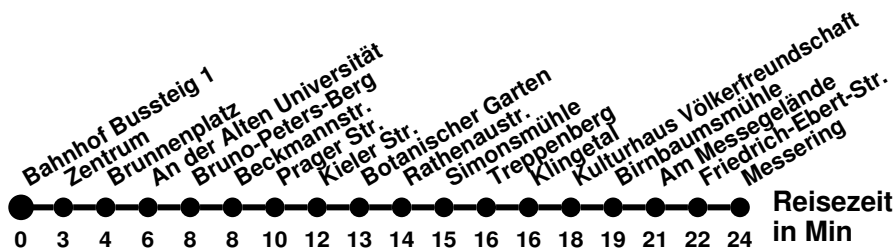

- Ⓢ** über Bischofstr.
- Ⓢ** verkehrt nur an Schultagen
- Ⓢ** bis Helenesee

984

Richtung **Heleneesee**

Abfahrtszeiten ab **Bahnhof Bussteig 1**

Wabennummer: 5973

Uhr	Montag-Freitag	Samstag	Sonntag
0			
1			
2			
3			
4			
5			
6	12 [ⓐ]		
7	02	22	
8	22 [ⓐ] 42 [ⓑ]	32	32
9	52		
10		22	22
11	12	32	32
12	22 [ⓐ]		
13	32 [ⓐ]	22	22
14	42 [ⓐ]	32	32
15	32		
16	42	22	22
17		32	32
18	12		
19		22	22
20			
21			
22			
23			

- [ⓐ] über Bischofstr.
- [ⓑ] verkehrt nur an Schultage
- [ⓐ] bis Lossow Lindenstr.

985

Richtung **Messering**

Abfahrtszeiten ab **Bahnhof Bussteig 1**

Wabenummer: 5973

Uhr	Montag-Freitag	Samstag	Sonntag
0			
1			
2			
3			
4			
5	28 [§]		
6	08 [§] 48		
7	53		
8			
9			
10			
11			
12			
13	08		
14	05 ^F 28		
15	08 28		
16	08 48 ^N		
17			
18			
19			
20			
21			
22			
23			

F verkehrt nur an Ferientage
N ab Messering weiter Linie 987 bis Neuberesinchen
§ bis Seefichten

986

Richtung **Perleberger Str.**
Abfahrtszeiten ab **Bahnhof Bussteig 1**

Wabennummer: 5973

Uhr	Montag-Freitag	Samstag	Sonntag
0			
1			
2			
3			
4			
5			
6	41		
7			
8			
9			
10			
11			
12			
13			
14			
15			
16			
17			
18			
19			
20			
21			
22			
23			

980

Richtung Seefichten

Abfahrtszeiten ab Bahnhof Bussteig 2

Wabenummer: 5973

Uhr	Montag-Freitag	Samstag	Sonntag
0			
1			
2			
3			
4	58 ^A ₄		
5			
6	02 ^A ₄ 22 ^A ₄ 57	58 ^A ₄	
7	22 ^A ₄ 42	58 ^A ₄	28 ^K
8	22 42 ^A		28 ^K
9	02 22 ^A	08 ^A ₄	28 ^A ₄
10	02 42	08 ^A ₄	28 ^A ₄
11	22	08 ^A ₄	28 ^A ₄
12	22	08 ^A ₄	28 ^A ₄
13	02 42	08 ^A ₄	28 ^A ₄
14	42	08 ^A ₄	28 ^A ₄
15	22	08 ^A ₄	28 ^A ₄
16	02	28 ^A ₄	28 ^A ₄
17	02	28 ^A ₄	28 ^A ₄
18	02 ^A ₄ 48 ^A ₄	28 ^A ₄	28 ^A ₄
19	28 ^A ₄	28 ^A ₄	28 ^A ₄
20	28 ^A ₄	28 ^K	28 ^K
21	28 ^K	28 ^K	28 ^K
22	38 ^K	38 ^K	38 ^K
23			