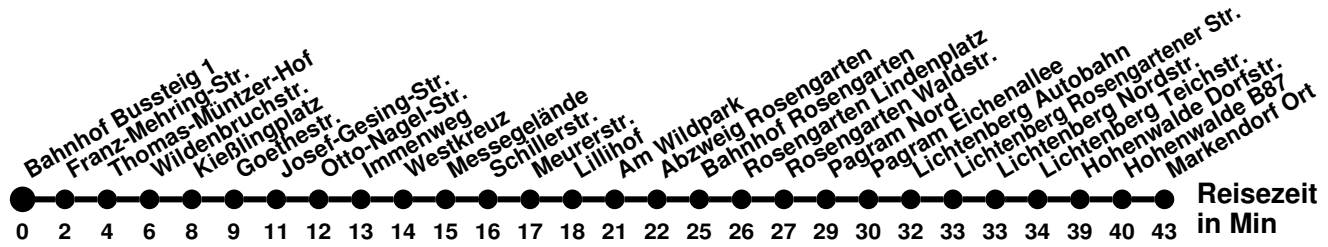

♿ Niederflurfahrzeug ohne Gewähr
1 bis Betriebshof SVF
3 bis Kopernikusstr.

Tram**5**
 Richtung **Messegelände**
 Abfahrtszeiten ab **Bahnhof**

Wabennummer: 5973

Uhr	Montag-Freitag	Samstag	Sonntag
0			
1			
2			
3			
4	23 [♿] 43		
5			
6	07 [♿] 27 47 [♿]	23 53 [♿]	23 [♿] 53 [♿]
7	07 27 47		
8	07 [♿] 27 47		
9	07 [♿] 27 47 [♿]		
10	07 27 47		
11	07 [♿] 27 47		
12	07 [♿] 27 47 [♿]		
13	07 27 47		
14	07 [♿] 27 47		
15	07 [♿] 27 47 [♿]		
16	07 27 47		
17	07 [♿] 27		
18			
19			
20			
21			
22			
23			

♿ Niederflurfahrzeug ohne Gewähr

Tram**5**

Richtung Neuberesinchen

Abfahrtszeiten ab Bahnhof

Wabenummer: 5973

Uhr	Montag-Freitag	Samstag	Sonntag
0			
1			
2			
3			
4			
5			
6	31 [♿] 51		
7	11 31 [♿] 51		
8	11 [♿] 31 51		
9	11 31 [♿] 51		
10	11 31 [♿] 51		
11	11 [♿] 31 51		
12	11 31 [♿] 51		
13	11 31 [♿] 51		
14	11 [♿] 31 51		
15	11 31 [♿] 51		
16	11 31 [♿] 51		
17	11 [♿] 31 51		
18			
19			
20			
21			
22			
23	05 [♿] 35 [♿]	05 [♿] 35 [♿]	05 [♿] 35 [♿]

♿ Niederflurfahrzeug ohne Gewähr
 ♿ bis Betriebshof SVF

982

Richtung **Markendorf Ort** Abfahrtszeiten ab **Bahnhof Bussteig 1**

Wabennummer: 5973

Uhr	Montag-Freitag	Samstag	Sonntag
0			
1			
2			
3			
4	48 ²		
5	24 ²		
6			
7	18 ⁸		
8		36	
9			
10	12	36	46
11	12		
12	32	36	46
13	22		
14	32	36	46
15	32		
16	12	46	46
17	12		
18	12 ²	46 ²	
19			
20			
21			
22			
23			

⁸ ohne Goethestr, Josef-Gesing-Str, Otto-Nagel-Str
² ohne Am Wildpark

984

Richtung **Lossow Lindenstr.** Abfahrtszeiten ab **Bahnhof Bussteig 1**

Wabenummer: 5973

Uhr	Montag-Freitag	Samstag	Sonntag
0			
1			
2			
3			
4			
5			
6	05		
7	02	22	
8	22 [Ⓢ] 42 [Ⓢ]	32	32
9	52		
10		22	22
11	12	32	32
12	22 [Ⓢ]		
13	32 [Ⓢ]	22	22
14	42	32	32
15	32 [Ⓢ]		
16	42	22	22
17			
18	12		
19			
20			
21			
22			
23			