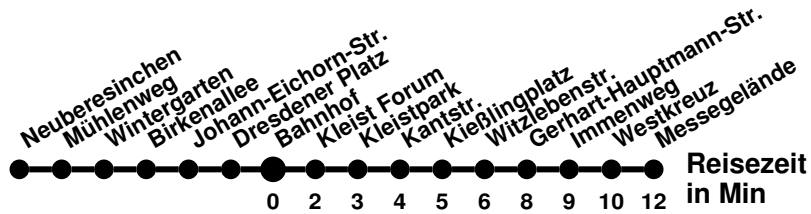

♿ Niederflurfahrzeug ohne Gewähr

Tram

4

Richtung **Markendorf Ort**
Abfahrtszeiten ab **Bahnhof**

Wabenummer: 5973

Uhr	Montag-Freitag	Samstag	Sonntag
0			
1			
2			
3			
4	56 [♿]		
5	16 41 [♿]	16	16 [♿]
6	01 21 [♿] 41	56 [♿]	
7	01 21 [♿] 41	26 56 [♿]	26 [♿] 56 [♿]
8	01 [♿] 21 41 [♿]	26 [♿] 46	26 [♿] 56 [♿]
9	01 21 [♿] 41	06 [♿] 26 46 [♿]	26 [♿] 56 [♿]
10	01 [♿] 21 41 [♿]	06 26 [♿] 46	26 [♿] 56 [♿]
11	01 21 [♿] 41	06 [♿] 26 46 [♿]	26 [♿] 56 [♿]
12	01 [♿] 21 41 [♿]	06 26 [♿] 46	26 [♿] 56 [♿]
13	01 21 [♿] 41	06 [♿] 26 46 [♿]	26 [♿] 56 [♿]
14	01 [♿] 21 41 [♿]	06 26 [♿] 46	26 [♿] 56 [♿]
15	01 21 41 [♿]	06 [♿] 26 56 [♿]	26 [♿] 56 [♿]
16	01 21 [♿] 41	26 [♿] 56	26 [♿] 56 [♿]
17	01 [♿] 21 41 [♿]	26 [♿] 56 [♿]	26 [♿] 56 [♿]
18	01 21 [♿] 46	26 56 [♿]	26 [♿] 56 [♿]
19	06 [♿] 26 56 [♿]	26 [♿] 56	26 [♿] 56 [♿]
20	26 [♿] 56	26 [♿] 56 [♿]	26 [♿] 56 [♿]
21	26 [♿] 56 [♿]	26 56 [♿]	26 [♿] 56 [♿]
22	36 [♿]	36 [♿]	36 [♿]
23	06 [♿] 17 [♿]	06 17 [♿]	06 [♿] 17 [♿]

♿ Niederflurfahrzeug ohne Gewähr
1 bis Betriebshof SVF
3 bis Kopernikusstr.

Tram**5**
 Richtung **Messegelände**
 Abfahrtszeiten ab **Bahnhof**

Wabennummer: 5973

Uhr	Montag-Freitag	Samstag	Sonntag
0			
1			
2			
3			
4	23 [♿] 43		
5			
6	07 [♿] 27 47 [♿]	23 53 [♿]	23 [♿] 53 [♿]
7	07 27 47		
8	07 [♿] 27 47		
9	07 [♿] 27 47 [♿]		
10	07 27 47		
11	07 [♿] 27 47		
12	07 [♿] 27 47 [♿]		
13	07 27 47		
14	07 [♿] 27 47		
15	07 [♿] 27 47 [♿]		
16	07 27 47		
17	07 [♿] 27		
18			
19			
20			
21			
22			
23			