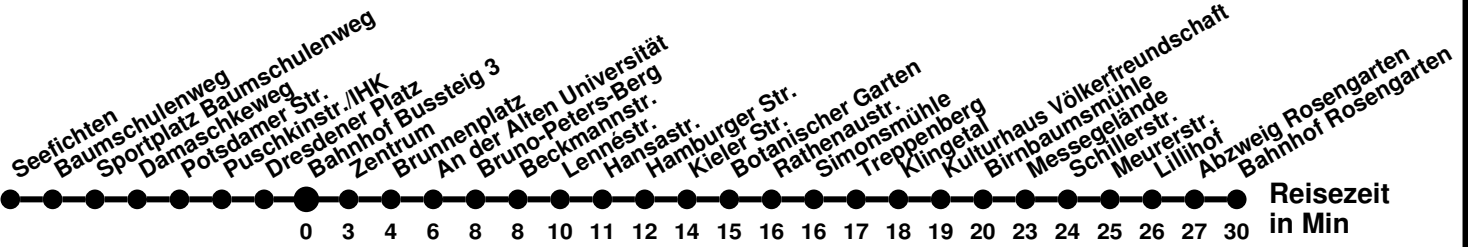

980

Richtung Seefichten

Abfahrtszeiten ab Bahnhof Bussteig 2

Wabenummer: 5973

Uhr	Montag-Freitag	Samstag	Sonntag
0			
1			
2			
3			
4	58 ^A ₄		
5			
6	02 ^A ₄ 22 ^A ₄ 57	58 ^A ₄	
7	22 ^A ₄ 42	58 ^A ₄	28 ^K
8	22 42 ^A		28 ^K
9	02 22 ^A	08 ^A ₄	28 ^A ₄
10	02 42	08 ^A ₄	28 ^A ₄
11	22	08 ^A ₄	28 ^A ₄
12	22	08 ^A ₄	28 ^A ₄
13	02 42	08 ^A ₄	28 ^A ₄
14	42	08 ^A ₄	28 ^A ₄
15	22	08 ^A ₄	28 ^A ₄
16	02	28 ^A ₄	28 ^A ₄
17	02	28 ^A ₄	28 ^A ₄
18	02 ^A ₄ 48 ^A ₄	28 ^A ₄	28 ^A ₄
19	28 ^A ₄	28 ^A ₄	28 ^A ₄
20	28 ^A ₄	28 ^K	28 ^K
21	28 ^K	28 ^K	28 ^K
22	38 ^K	38 ^K	38 ^K
23			

B ab Bahnhof, weiter über Dresdener Str. bis Betriebshof SVF
R über Römerhügel

N1

Richtung **Bahnhof**

Abfahrtszeiten ab **Bahnhof Bussteig 2**

Wabenummer: 5973

Uhr	Montag-Freitag	Samstag	Sonntag
0	32	32	32
1	32	02 32	02 32
2	02	02	02
3	02 55	02 55	02 55
4		40	40
5		45	45
6			
7			
8			
9			
10			
11			
12			
13			
14			
15			
16			
17			
18			
19			
20			
21			
22		55	55
23	25 55	25 55	25 55

980

Richtung **Bahnhof Rosengarten**

Abfahrtszeiten ab **Bahnhof Bussteig 3**

Wabenummer: 5973

Reisezeit
in Min

Uhr	Montag-Freitag	Samstag	Sonntag
0			
1			
2			
3			
4	52		
5	38 ²		
6	28 52 [Ⓢ] _H	52	
7	08 28 48	52 ^M	22
8	08 48		22 ^M
9	28	01	22
10	08	01 ^M	22 ^M
11	08 48	01	22
12	28	01 ^M	22 ^M
13	28	01	22
14	08 48	01 ^M	22 ^M
15	48	01	22
16	28	22 ^M	22 ^M
17	08	22	22
18	08	22 ^M	22 ^M
19	02	22	22
20	22	22 ^M	22 ^M
21	22 ^M	22 ^H	22 ^H
22	32 ^M	32 ^H	32 ^H
23			

- 2** über Spitzkrug Nord
- Ⓢ** verkehrt nur an Schultagen
- H** ab Hansastr. weiter Linie 988 bis Booßen Schule
- H** bis Hamburger Str.
- M** bis Meurerstr.

981

Richtung **Booßen Forstweg** Abfahrtszeiten ab **Bahnhof Bussteig 3**