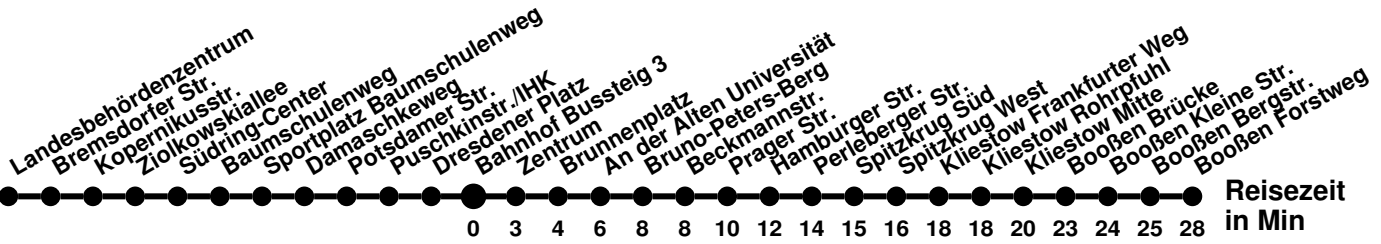

981

Richtung **Booßen Forstweg** Abfahrtszeiten ab **Bahnhof Bussteig 3**

Wabenummer: 5973

Uhr	Montag-Freitag	Samstag	Sonntag
0			
1			
2			
3			
4	20		
5	07 22 58		
6	18[Ⓢ] 38 58		52
7	18[Ⓢ] 38[Ⓢ] 58[Ⓢ]	22	52[Ⓢ]
8	18 38[Ⓢ] 58[Ⓢ]	22[Ⓢ] 41	52
9	18[Ⓢ] 38 58[Ⓢ]	21[Ⓢ] 41	52[Ⓢ]
10	18[Ⓢ] 38[Ⓢ] 58	21[Ⓢ] 41	52
11	18[Ⓢ] 38[Ⓢ] 58[Ⓢ]	21[Ⓢ] 41	52[Ⓢ]
12	18 38[Ⓢ] 58[Ⓢ]	21[Ⓢ] 41	52
13	18 38 58	21[Ⓢ] 41	52[Ⓢ]
14	18[Ⓢ] 38 58[Ⓢ]	21[Ⓢ] 41	52
15	18 38[Ⓢ] 58	21 52[Ⓢ]	52[Ⓢ]
16	18[Ⓢ] 38 58[Ⓢ]	52	52
17	18 38[Ⓢ] 58	52[Ⓢ]	52[Ⓢ]
18	18[Ⓢ] 42	52	52
19	22 37[Ⓢ] 52	52[Ⓢ]	52[Ⓢ]
20	52	52	52
21	37[Ⓢ] 52[Ⓢ]	52[Ⓢ]	52[Ⓢ]
22			
23	02[Ⓢ]	02[Ⓢ]	02[Ⓢ]

Ⓢ bis Hamburger Str.
Ⓢ bis Spitzkrug Nord