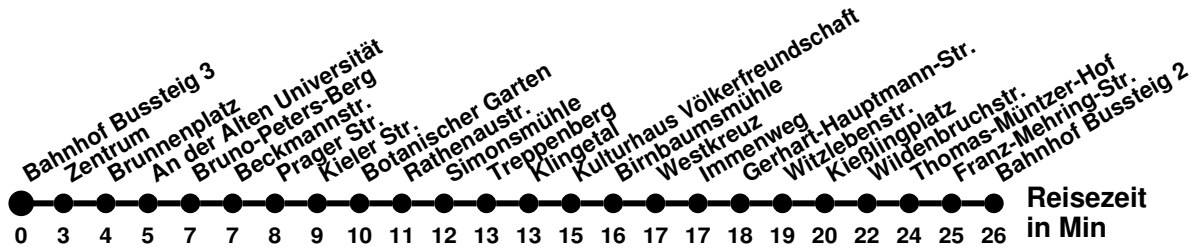

- Ⓢ** über Bischofstr.
- Ⓢ** verkehrt nur an Schultagen
- Ⓢ** bis Helenesee

984

Richtung **Heleneesee**

Abfahrtszeiten ab **Bahnhof Bussteig 1**

Wabennummer: 5973

Uhr	Montag-Freitag	Samstag	Sonntag
0			
1			
2			
3			
4			
5			
6	12 [ⓐ]		
7	02	22	
8	22 [ⓐ] 42 [ⓑ]	32	32
9	52		
10		22	22
11	12	32	32
12	22 [ⓐ]		
13	32 [ⓐ]	22	22
14	42 [ⓐ]	32	32
15	32		
16	42	22	22
17		32	32
18	12		
19		22	22
20			
21			
22			
23			

980

Richtung Seefichten

Abfahrtszeiten ab Bahnhof Bussteig 2

Wabenummer: 5973

Uhr	Montag-Freitag	Samstag	Sonntag
0			
1			
2			
3			
4	58 ^A ₄		
5			
6	02 ^A ₄ 22 ^A ₄ 57	58 ^A ₄	
7	22 ^A ₄ 42	58 ^A ₄	28 ^K
8	22 42 ^A		28 ^K
9	02 22 ^A	08 ^A ₄	28 ^A ₄
10	02 42	08 ^A ₄	28 ^A ₄
11	22	08 ^A ₄	28 ^A ₄
12	22	08 ^A ₄	28 ^A ₄
13	02 42	08 ^A ₄	28 ^A ₄
14	42	08 ^A ₄	28 ^A ₄
15	22	08 ^A ₄	28 ^A ₄
16	02	28 ^A ₄	28 ^A ₄
17	02	28 ^A ₄	28 ^A ₄
18	02 ^A ₄ 48 ^A ₄	28 ^A ₄	28 ^A ₄
19	28 ^A ₄	28 ^A ₄	28 ^A ₄
20	28 ^A ₄	28 ^K	28 ^K
21	28 ^K	28 ^K	28 ^K
22	38 ^K	38 ^K	38 ^K
23			

980

Richtung **Bahnhof Rosengarten**

Abfahrtszeiten ab **Bahnhof Bussteig 3**

Wabenummer: 5973

Reisezeit
in Min

Uhr	Montag-Freitag	Samstag	Sonntag
0			
1			
2			
3			
4	52		
5	38 ²		
6	28 52 [Ⓢ] _H	52	
7	08 28 48	52 ^M	22
8	08 48		22 ^M
9	28	01	22
10	08	01 ^M	22 ^M
11	08 48	01	22
12	28	01 ^M	22 ^M
13	28	01	22
14	08 48	01 ^M	22 ^M
15	48	01	22
16	28	22 ^M	22 ^M
17	08	22	22
18	08	22 ^M	22 ^M
19	02	22	22
20	22	22 ^M	22 ^M
21	22 ^M	22 ^H	22 ^H
22	32 ^M	32 ^H	32 ^H
23			

Ⓢ bis Hamburger Str.
Ⓢ bis Spitzkrug Nord

N1

Richtung **Bahnhof**

Abfahrtszeiten ab **Bahnhof Bussteig 3**

Wabenummer: 5973

Uhr	Montag-Freitag	Samstag	Sonntag
0	32	32	32
1	32	02 32	02 32
2	02	02	02
3	02 52	02 55	02 55
4		40	40
5		45	45
6			
7			
8			
9			
10			
11			
12			
13			
14			
15			
16			
17			
18			
19			
20			
21			
22		55	55
23	25 55	25 55	25 55