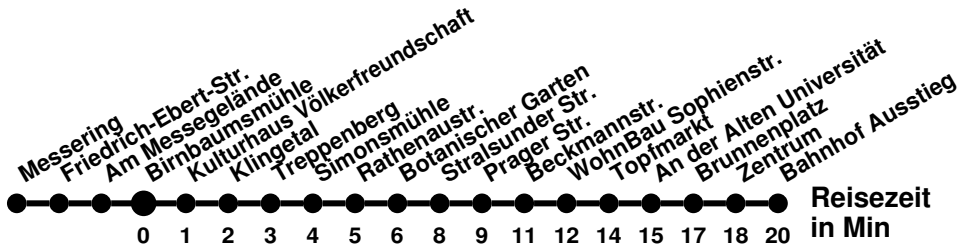

980

Richtung **Bahnhof Rosengarten**

Abfahrtszeiten ab **Birnbaumsmühle**

Wabenummer: 5973

Uhr	Montag-Freitag	Samstag	Sonntag
0			
1			
2			
3			
4			
5	12		
6	05 49		
7	29 49	12	42
8	09 29	12 ^M	42 ^M
9	09 49	21	42
10	29	21 ^M	42 ^M
11	29	21	42
12	09 49	21 ^M	42 ^M
13	49	21	42
14	29	21 ^M	42 ^M
15	09	21	42
16	09 49	42 ^M	42 ^M
17	29	42	42
18	29	42 ^M	42 ^M
19	22	42	42
20	42	42 ^M	42 ^M
21	42 ^M		
22	52 ^M		
23			

^M bis Meurerstr.

980

Richtung **Seefichten** Abfahrtszeiten ab **Birnbaumsmühle**

Wabenummer: 5973

Uhr	Montag-Freitag	Samstag	Sonntag
0			
1			
2			
3			
4			
5	36 ⁴ 56 ⁴		
6	32 56 ^A	32 ^A ₄	
7	16 56	32 ^A ₄	02 ^K
8	16 ^A 36 56 ^A	42 ⁴	02 ^K
9	36	42 ^A ₄	02 ⁴
10	16 56	42 ⁴	02 ^A ₄
11	56	42 ^A ₄	02 ⁴
12	36	42 ⁴	02 ^A ₄
13	16	42 ^A ₄	02 ⁴
14	16 56	42 ⁴	02 ^A ₄
15	36		02 ⁴
16	36	02 ^A ₄	02 ^A ₄
17	36 ^A ₄	02 ⁴	02 ⁴
18	22 ^A ₄	02 ^A ₄	02 ^A ₄
19	02 ^A ₄	02 ^A ₄	02 ⁴
20	02 ^A ₄	02 ^K	02 ^K
21	02 ^K	02 ^K	02 ^K
22	12 ^K		
23			

- ⁴ ohne Messering
- ^A bis Am Messegelände
- ^K bis Kopernikusstr

985

Richtung **Messering** Abfahrtszeiten ab **Birnbaumsmühle**

Wabenummer: 5973

Uhr	Montag-Freitag	Samstag	Sonntag
0			
1			
2			
3			
4			
5			
6			
7	07		
8	12		
9			
10			
11			
12			
13	27		
14	24 47		
15	27 47		
16	27		
17	07 ^N		
18			
19			
20			
21			
22			
23			

^N ab Messering weiter Linie 987 bis Neuberesinchen

985

Richtung **Bahnhof** Abfahrtszeiten ab **Birnbaumsmühle**

Wabenummer: 5973

Uhr	Montag-Freitag	Samstag	Sonntag
0			
1			
2			
3			
4			
5	02		
6	03 38		
7	23		
8	23		
9			
10			
11			
12			
13	58		
14	38		
15	03 43		
16	18 58		
17			
18			
19			
20			
21			
22			
23			