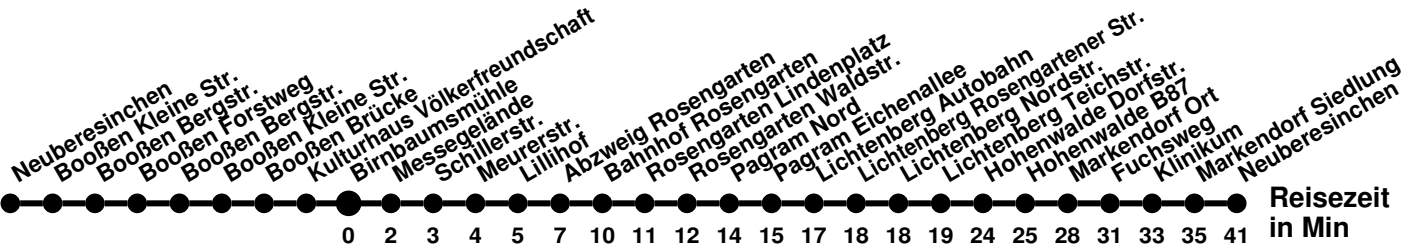

N2

Richtung **Neuberesinchen** Abfahrtszeiten ab **Birnbaumsmühle**

Wabenummer: 5973

Uhr	Montag-Freitag	Samstag	Sonntag
0			
1			
2			04
3		44	44
4			
5	44[Ⓜ]	44	44
6			
7			
8			
9			
10			
11			
12			
13			
14			
15			
16			
17			
18			
19			
20			
21			
22			
23			

[Ⓜ] verkehrt nur an Wochenfeiertagen