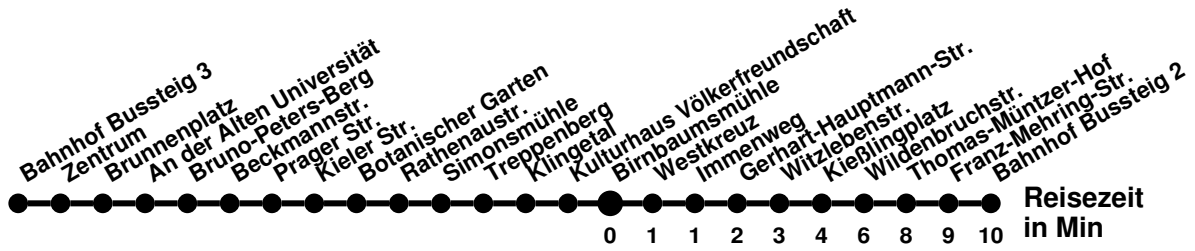

N1

Richtung **Bahnhof** Abfahrtszeiten ab **Birnbaumsmühle**

Wabenummer: 5973

Uhr	Montag-Freitag	Samstag	Sonntag
0	48	48	48
1	48	18 48	18 48
2	18	18	18
3	18	18	18
4	08	11 56	11 56
5			
6		01	01
7			
8			
9			
10			
11			
12			
13			
14			
15			
16			
17			
18			
19			
20			
21			
22			
23	41	11 41	11 41