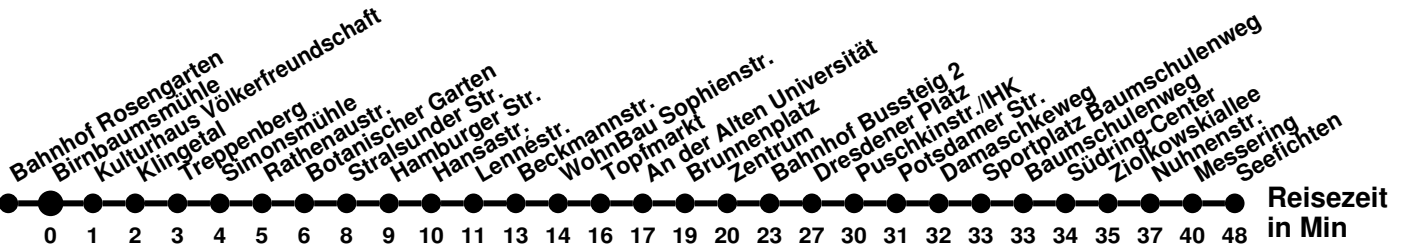

980

Richtung **Bahnhof Rosengarten**

Abfahrtszeiten ab **Birnbaumsmühle**

Wabenummer: 5973

Uhr	Montag-Freitag	Samstag	Sonntag
0			
1			
2			
3			
4			
5	12		
6	05 49		
7	29 49	12	42
8	09 29	12 ^M	42 ^M
9	09 49	21	42
10	29	21 ^M	42 ^M
11	29	21	42
12	09 49	21 ^M	42 ^M
13	49	21	42
14	29	21 ^M	42 ^M
15	09	21	42
16	09 49	42 ^M	42 ^M
17	29	42	42
18	29	42 ^M	42 ^M
19	22	42	42
20	42	42 ^M	42 ^M
21	42 ^M		
22	52 ^M		
23			

^M bis Meurerstr.

980

Richtung **Seefichten** Abfahrtszeiten ab **Birnbaumsmühle**

Wabenummer: 5973

Uhr	Montag-Freitag	Samstag	Sonntag
0			
1			
2			
3			
4			
5	36 ⁴ 56 ⁴		
6	32 56 ^A	32 ^A ₄	
7	16 56	32 ^A ₄	02 ^K
8	16 ^A 36 56 ^A	42 ⁴	02 ^K
9	36	42 ^A ₄	02 ⁴
10	16 56	42 ⁴	02 ^A ₄
11	56	42 ^A ₄	02 ⁴
12	36	42 ⁴	02 ^A ₄
13	16	42 ^A ₄	02 ⁴
14	16 56	42 ⁴	02 ^A ₄
15	36		02 ⁴
16	36	02 ^A ₄	02 ^A ₄
17	36 ^A ₄	02 ⁴	02 ⁴
18	22 ^A ₄	02 ^A ₄	02 ^A ₄
19	02 ^A ₄	02 ^A ₄	02 ⁴
20	02 ^A ₄	02 ^K	02 ^K
21	02 ^K	02 ^K	02 ^K
22	12 ^K		
23			

^N ab Messering weiter Linie 987 bis Neuberesinchen

985

Richtung **Bahnhof** Abfahrtszeiten ab **Birnbaumsmühle**

Wabenummer: 5973

Uhr	Montag-Freitag	Samstag	Sonntag
0			
1			
2			
3			
4			
5	02		
6	03 38		
7	23		
8	23		
9			
10			
11			
12			
13	58		
14	38		
15	03 43		
16	18 58		
17			
18			
19			
20			
21			
22			
23			

N2

Richtung **Neuberesinchen** Abfahrtszeiten ab **Birnbaumsmühle**

Wabenummer: 5973

Uhr	Montag-Freitag	Samstag	Sonntag
0			
1			
2			04
3		44	44
4			
5	44 [Ⓜ]	44	44
6			
7			
8			
9			
10			
11			
12			
13			
14			
15			
16			
17			
18			
19			
20			
21			
22			
23			