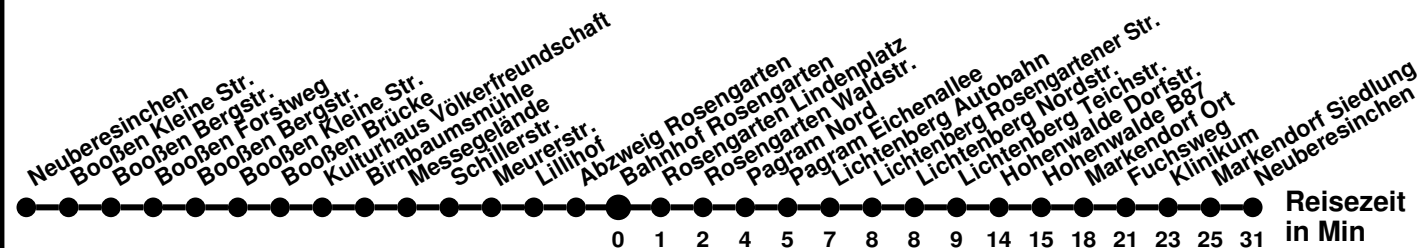

980

Richtung Seefichten

Abfahrtszeiten ab Bahnhof Rosengarten

Wabenummer: 6073

Uhr	Montag-Freitag	Samstag	Sonntag
0			
1			
2			
3			
4			
5	27 ^A		
6	23 47 ^A		
7	07 47	24 ^A	54 ^K
8	07 ^A 27 47 ^A		
9	27	33 ^A	54 ^A
10	07 47		
11	47	33 ^A	54 ^A
12	27		
13	07	33 ^A	54 ^A
14	07 47		
15	27	54 ^A	54 ^A
16	27		
17	27 ^A	54 ^A	54 ^A
18	13 ^A 53 ^A		
19	53 ^A	54 ^K	54 ^K
20	53 ^K		
21			
22			
23			

^A ohne Messering
^A bis Am Messegelände
^K bis Kopernikusstr

982

Richtung **Markendorf Ort** Abfahrtszeiten ab **Bahnhof Rosengarten**

Wabenummer: 6073

Uhr	Montag-Freitag	Samstag	Sonntag
0			
1			
2			
3			
4			
5	11 47		
6			
7	42		
8			
9		01	
10	37		
11	37	01	11
12	57		
13	47	01	11
14	57		
15	57	01	11
16	37		
17	37	11	11
18	35		
19		09	
20			
21			
22			
23			

982

Richtung **Bahnhof** Abfahrtszeiten ab **Bahnhof Rosengarten**

Wabenummer: 6073

Uhr	Montag-Freitag	Samstag	Sonntag
0			
1			
2			
3			
4			
5	58 ²		
6	53 ²		
7	14 ³		
8	43 ²		
9		49	
10			
11	43	49	
12	43		09
13	43	49	
14	43		09
15	43	49	
16	43		09
17	43		
18	43 ²	09	09
19			
20		09 ²	
21			
22			
23			

² ohne Am Wildpark
³ ohne Am Wildpark, ab Otto-Nagel-Str weiter Linie 988 bis Booßen Schule
[Ⓢ] verkehrt nur an Schultagen

N2

Richtung **Neuberesinchen** Abfahrtszeiten ab **Bahnhof Rosengarten**

Wabenummer: 6073