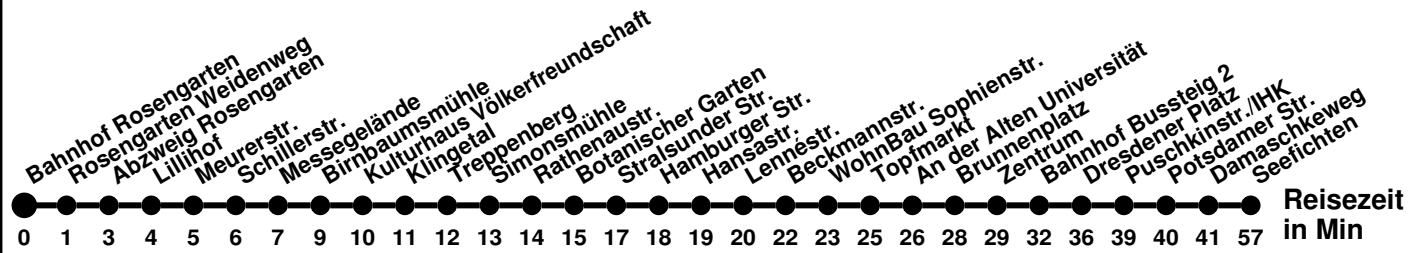

980

Richtung Seefichten

Abfahrtszeiten ab Bahnhof Rosengarten

Wabenummer: 6073

Uhr	Montag-Freitag	Samstag	Sonntag
0			
1			
2			
3			
4			
5	27 ^A		
6	23 47 ^A		
7	07 47	24 ^A	54 ^K
8	07 ^A 27 47 ^A		
9	27	33 ^A	54 ^A
10	07 47		
11	47	33 ^A	54 ^A
12	27		
13	07	33 ^A	54 ^A
14	07 47		
15	27	54 ^A	54 ^A
16	27		
17	27 ^A	54 ^A	54 ^A
18	13 ^A 53 ^A		
19	53 ^A	54 ^K	54 ^K
20	53 ^K		
21			
22			
23			

^A ohne Messering
^A bis Am Messegelände
^K bis Kopernikusstr

982

Richtung **Markendorf Ort** Abfahrtszeiten ab **Bahnhof Rosengarten**

Wabenummer: 6073

Uhr	Montag-Freitag	Samstag	Sonntag
0			
1			
2			
3			
4			
5	11 47		
6			
7	42		
8			
9		01	
10	37		
11	37	01	11
12	57		
13	47	01	11
14	57		
15	57	01	11
16	37		
17	37	11	11
18	35		
19		09	
20			
21			
22			
23			

982

Richtung **Bahnhof** Abfahrtszeiten ab **Bahnhof Rosengarten**

Wabenummer: 6073

Uhr	Montag-Freitag	Samstag	Sonntag
0			
1			
2			
3			
4			
5	58 ²		
6	53 ²		
7	14 ³		
8	43 ²		
9		49	
10			
11	43	49	
12	43		09
13	43	49	
14	43		09
15	43	49	
16	43		09
17	43		
18	43 ²	09	09
19			
20		09 ²	
21			
22			
23			

² ohne Am Wildpark
³ ohne Am Wildpark, ab Otto-Nagel-Str weiter Linie 988 bis Booßen Schule
[Ⓢ] verkehrt nur an Schultagen

N2

Richtung **Neuberesinchen** Abfahrtszeiten ab **Bahnhof Rosengarten**

Wabenummer: 6073