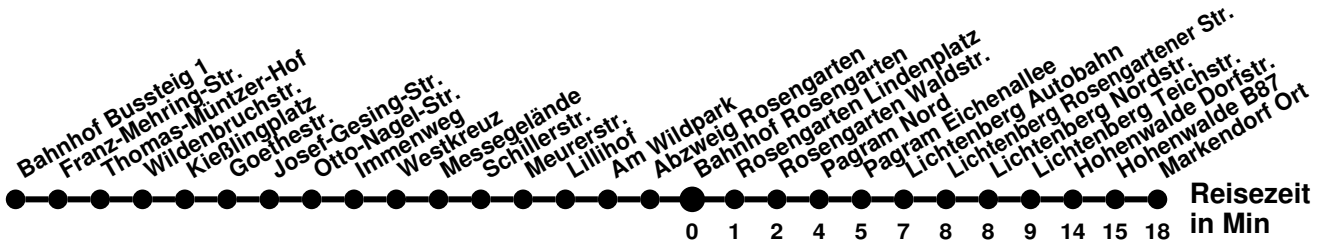

980

Richtung Seefichten

Abfahrtszeiten ab Bahnhof Rosengarten

Wabenummer: 6073

Uhr	Montag-Freitag	Samstag	Sonntag
0			
1			
2			
3			
4			
5	27 ^A		
6	23 47 ^A		
7	07 47	24 ^A	54 ^K
8	07 ^A 27 47 ^A		
9	27	33 ^A	54 ^A
10	07 47		
11	47	33 ^A	54 ^A
12	27		
13	07	33 ^A	54 ^A
14	07 47		
15	27	54 ^A	54 ^A
16	27		
17	27 ^A	54 ^A	54 ^A
18	13 ^A 53 ^A		
19	53 ^A	54 ^K	54 ^K
20	53 ^K		
21			
22			
23			

^A ohne Messering
^A bis Am Messegelände
^K bis Kopernikusstr

982

Richtung **Markendorf Ort** Abfahrtszeiten ab **Bahnhof Rosengarten**

Wabenummer: 6073

Uhr	Montag-Freitag	Samstag	Sonntag
0			
1			
2			
3			
4			
5	11 47		
6			
7	42		
8			
9		01	
10	37		
11	37	01	11
12	57		
13	47	01	11
14	57		
15	57	01	11
16	37		
17	37	11	11
18	35		
19		09	
20			
21			
22			
23			

982

Richtung **Bahnhof** Abfahrtszeiten ab **Bahnhof Rosengarten**

Wabenummer: 6073

Uhr	Montag-Freitag	Samstag	Sonntag
0			
1			
2			
3			
4			
5	58 ²		
6	53 ²		
7	14 ³		
8	43 ²		
9		49	
10			
11	43	49	
12	43		09
13	43	49	
14	43		09
15	43	49	
16	43		09
17	43		
18	43 ²	09	09
19			
20		09 ²	
21			
22			
23			

² ohne Am Wildpark
³ ohne Am Wildpark, ab Otto-Nagel-Str weiter Linie 988 bis Booßen Schule
[Ⓢ] verkehrt nur an Schultagen

N2

Richtung **Neuberesinchen** Abfahrtszeiten ab **Bahnhof Rosengarten**

Wabenummer: 6073