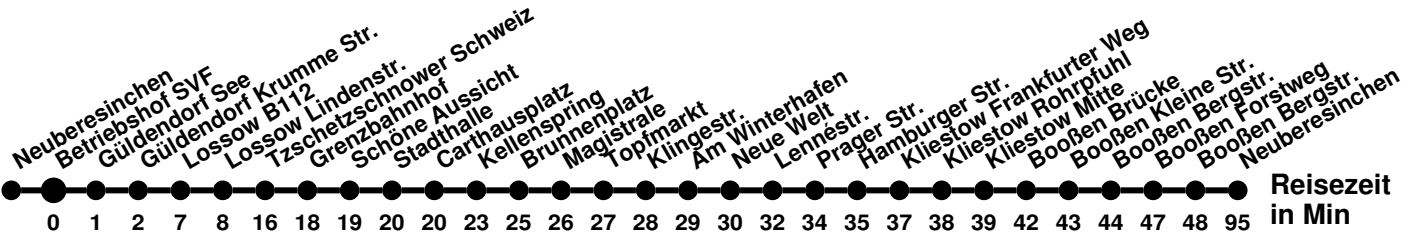

N1

Richtung **Bahnhof** Abfahrtszeiten ab **Betriebshof SVF**

Wabenummer: 5973

Uhr	Montag-Freitag	Samstag	Sonntag
0	52	52	52
1	52	22 52	22 52
2	22	22	22
3	22	22	22
4	15	15	15
5		00	00
6		05	05
7			
8			
9			
10			
11			
12			
13			
14			
15			
16			
17			
18			
19			
20			
21			
22			
23	45	15 45	15 45

N2

Richtung **Booßen Forstweg** Abfahrtszeiten ab **Betriebshof SVF**

Wabennummer: 5973

Reisezeit
in Min

Uhr	Montag-Freitag	Samstag	Sonntag
0			
1			10
2		50	50
3			
4	50 [Ⓜ]	50	50
5			
6			
7			
8			
9			
10			
11			
12			
13			
14			
15			
16			
17			
18			
19			
20			
21			
22			
23			

Ⓜ verkehrt nur an Wochenfeiertagen