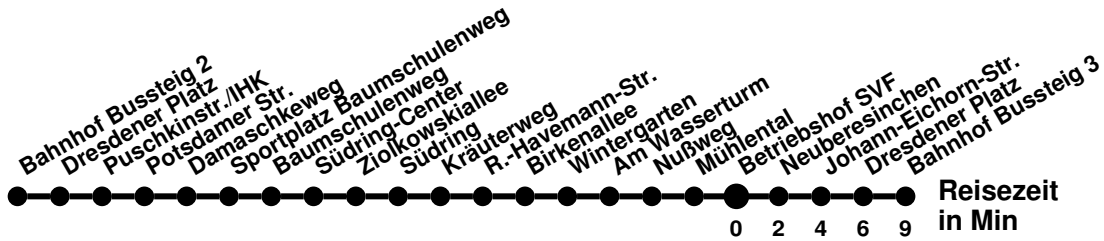

N1

Richtung **Bahnhof** Abfahrtszeiten ab **Betriebshof SVF**

Wabenummer: 5973

Uhr	Montag-Freitag	Samstag	Sonntag
0	52	52	52
1	52	22 52	22 52
2	22	22	22
3	22	22	22
4	15	15	15
5		00	00
6		05	05
7			
8			
9			
10			
11			
12			
13			
14			
15			
16			
17			
18			
19			
20			
21			
22			
23	45	15 45	15 45

N2

Richtung **Booßen Forstweg** Abfahrtszeiten ab **Betriebshof SVF**

Wabennummer: 5973

Reisezeit
in Min

Uhr	Montag-Freitag	Samstag	Sonntag
0			
1			10
2		50	50
3			
4	50 [Ⓜ]	50	50
5			
6			
7			
8			
9			
10			
11			
12			
13			
14			
15			
16			
17			
18			
19			
20			
21			
22			
23			

Ⓜ verkehrt nur an Wochenfeiertagen