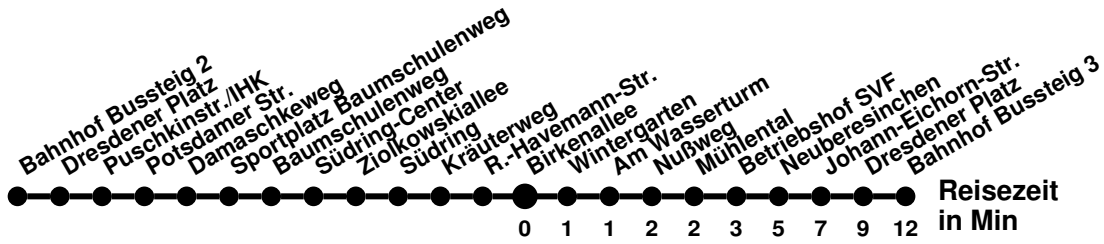

♿ Niederflurfahrzeug ohne Gewähr

Tram**5**

Richtung Neuberesinchen

Abfahrtszeiten ab Birkenallee

Wabenummer: 5973

Uhr	Montag-Freitag	Samstag	Sonntag
0			
1			
2			
3			
4			
5			
6	36 [♿] 56		
7	16 36 [♿] 56		
8	16 [♿] 36 56		
9	16 36 [♿] 56		
10	16 36 [♿] 56		
11	16 [♿] 36 56		
12	16 36 [♿] 56		
13	16 36 [♿] 56		
14	16 [♿] 36 56		
15	16 36 [♿] 56		
16	16 36 [♿] 56		
17	16 [♿] 36 56		
18			
19			
20			
21			
22			
23	10 [♿] 40 [♿]	10 [♿] 40 [♿]	10 [♿] 40 [♿]

♿ Niederflurfahrzeug ohne Gewähr
 ♿ bis Betriebshof SVF

987

Richtung **Spitzkrug Nord** Abfahrtszeiten ab **Birkenallee**

Wabenummer: 5973

Uhr	Montag-Freitag	Samstag	Sonntag
0			
1			
2			
3			
4			
5			
6	05 ^H ₅		
7			
8	17	30	
9	37	30	
10	57	30	
11		30	
12	17	30	
13	17	30	
14	27 ⁶	30	
15	07 ⁶ 47 ⁶		
16	27 ⁶		
17	17		
18	17		
19	37		
20			
21			
22			
23			

- ⁵ über Kopernikusstr., ohne Messering
- ⁶ über Kopernikusstr.
- ^H bis Hamburger Str.

987

Richtung **Neuberesinchen** Abfahrtszeiten ab **Birkenallee**

Wabenummer: 5973

Uhr	Montag-Freitag	Samstag	Sonntag
0			
1			
2			
3			
4			
5			
6			
7			
8			
9	28	12	
10	48	12	
11		12	
12	08	12	
13	28	12	
14	28	12	
15	08 48	12	
16	28	42	
17	08 22 48		
18	25 28		
19	28		
20	18 58		
21			
22			
23			

N1

Richtung **Bahnhof** Abfahrtszeiten ab **Birkenallee**

Wabenummer: 5973

Uhr	Montag-Freitag	Samstag	Sonntag
0	48	48	48
1	48	18 48	18 48
2	18	18	18
3	18	18	18
4	11	11 56	11 56
5			
6		01	01
7			
8			
9			
10			
11			
12			
13			
14			
15			
16			
17			
18			
19			
20			
21			
22			
23	41	11 41	11 41