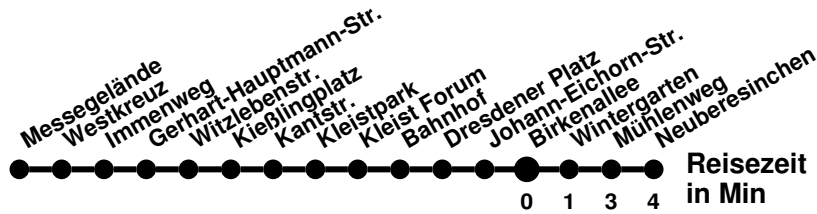

♿ Niederflurfahrzeug ohne Gewähr
 BUS Ersatzverkehr [BUS]

Tram**5**

Richtung **Messegelände**

Abfahrtszeiten ab **Birkenallee**

Wabennummer: 5973

Uhr	Montag-Freitag	Samstag	Sonntag
0			
1			
2			
3			
4	18 [♿] 38		
5			
6	02 [♿] 22 42 [♿]	18 48 [♿]	18 [♿] 48 [♿]
7	02 22 42		
8	02 [♿] 22 42		
9	02 [♿] 22 42 [♿]		
10	02 22 42		
11	02 [♿] 22 42		
12	02 [♿] 22 42 [♿]		
13	02 22 42		
14	02 [♿] 22 42		
15	02 [♿] 22 42 [♿]		
16	02 22 42		
17	02 [♿] 22		
18			
19			
20			
21			
22			
23			

♿ Niederflurfahrzeug ohne Gewähr

Tram**5**

Richtung Neuberesinchen

Abfahrtszeiten ab Birkenallee

Wabenummer: 5973

Uhr	Montag-Freitag	Samstag	Sonntag
0			
1			
2			
3			
4			
5			
6	36 [♿] 56		
7	16 36 [♿] 56		
8	16 [♿] 36 56		
9	16 36 [♿] 56		
10	16 36 [♿] 56		
11	16 [♿] 36 56		
12	16 36 [♿] 56		
13	16 36 [♿] 56		
14	16 [♿] 36 56		
15	16 36 [♿] 56		
16	16 36 [♿] 56		
17	16 [♿] 36 56		
18			
19			
20			
21			
22			
23	10 [♿] 40 [♿]	10 [♿] 40 [♿]	10 [♿] 40 [♿]

♿ Niederflurfahrzeug ohne Gewähr
 ♿ bis Betriebshof SVF

987

Richtung **Spitzkrug Nord** Abfahrtszeiten ab **Birkenallee**

Wabenummer: 5973

Uhr	Montag-Freitag	Samstag	Sonntag
0			
1			
2			
3			
4			
5			
6	05 ^H ₅		
7			
8	17	30	
9	37	30	
10	57	30	
11		30	
12	17	30	
13	17	30	
14	27 ⁶	30	
15	07 ⁶ 47 ⁶		
16	27 ⁶		
17	17		
18	17		
19	37		
20			
21			
22			
23			