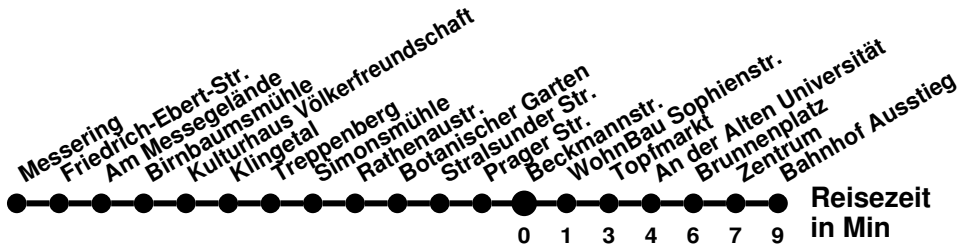

980

Richtung **Bahnhof Rosengarten** Abfahrtszeiten ab **Beckmannstr.**

Wabenummer: 5973

Uhr	Montag-Freitag	Samstag	Sonntag
0			
1			
2			
3			
4			
5	00 47 ²		
6	37		
7	01 ^S 17 37 57	00	30
8	17 57	00 ^M	30 ^M
9	37	09	30
10	17	09 ^M	30 ^M
11	17 57	09	30
12	37	09 ^M	30 ^M
13	37	09	30
14	17 57	09 ^M	30 ^M
15	57	09	30
16	37	30 ^M	30 ^M
17	17	30	30
18	17	30 ^M	30 ^M
19	10	30	30
20	30	30 ^M	30 ^M
21	30 ^M	30 ^H	30 ^H
22	40 ^M	40 ^H	40 ^H
23			

- 2** über Spitzkrug Nord
- S** verkehrt nur an Schultagen
- H** ab Hansastr. weiter Linie 988 bis Booßen Schule
- H** bis Hamburger Str.
- M** bis Meurerstr.

980

Richtung Seefichten Abfahrtszeiten ab Beckmannstr.

^B ab Bahnhof, weiter über Dresdener Str. bis Betriebshof SVF
^R über Römerhügel

985

Richtung **Messering** Abfahrtszeiten ab **Beckmannstr.**

Wabenummer: 5973

Uhr	Montag-Freitag	Samstag	Sonntag
0			
1			
2			
3			
4			
5	37 [§]		
6	17 [§] 57		
7			
8	02		
9			
10			
11			
12			
13	17		
14	14 [¶] 37		
15	17 37		
16	17 57 [¶]		
17			
18			
19			
20			
21			
22			
23			

¶ verkehrt nur an Ferientage
¶ ab Messering weiter Linie 987 bis Neuberesinchen
§ bis Seefichten

985

Richtung **Bahnhof** Abfahrtszeiten ab **Beckmannstr.**

Wabenummer: 5973

Uhr	Montag-Freitag	Samstag	Sonntag
0			
1			
2			
3			
4			
5	13		
6	14 49		
7	34		
8	34		
9			
10			
11			
12			
13	24		
14	09 49		
15	14 54		
16	29		
17	09		
18			
19			
20			
21			
22			
23			