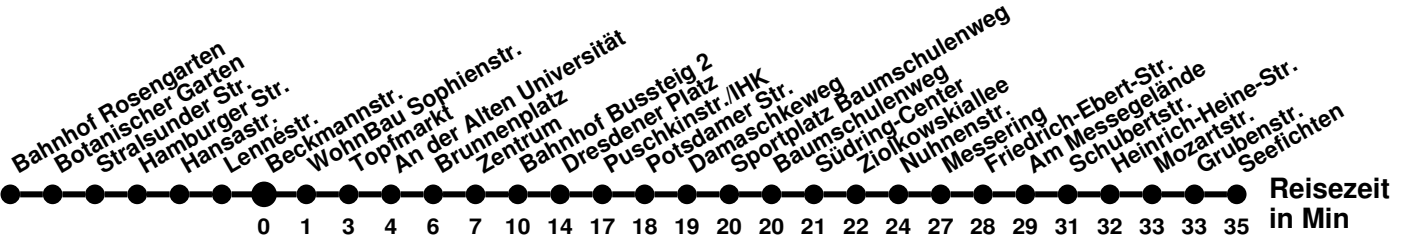

980

Richtung Seefichten Abfahrtszeiten ab Beckmannstr.

Wabenummer: 5973

Uhr	Montag-Freitag	Samstag	Sonntag
0			
1			
2			
3			
4	45^A₄		
5	49^A₄		
6	09^A₄ 45	45^A₄	
7	09^A₄ 29	45^A₄	15^K
8	09^A₄ 29^A₄ 49	54^A₄	15^K
9	09^A₄ 49	54^A₄	15^A₄
10	29	54^A₄	15^A₄
11	09	54^A₄	15^A₄
12	09 49	54^A₄	15^A₄
13	29	54^A₄	15^A₄
14	29	54^A₄	15^A₄
15	09 49		15^A₄
16	49	15^A₄	15^A₄
17	49^A₄	15^A₄	15^A₄
18	35^A₄	15^A₄	15^A₄
19	15^A₄	15^A₄	15^A₄
20	15^A₄	15^K	15^K
21	15^K	15^K	15^K
22	25^K	25^K	25^K
23			

- ^A ohne Messering
- ^A bis Am Messegelände
- ^K bis Kopernikusstr