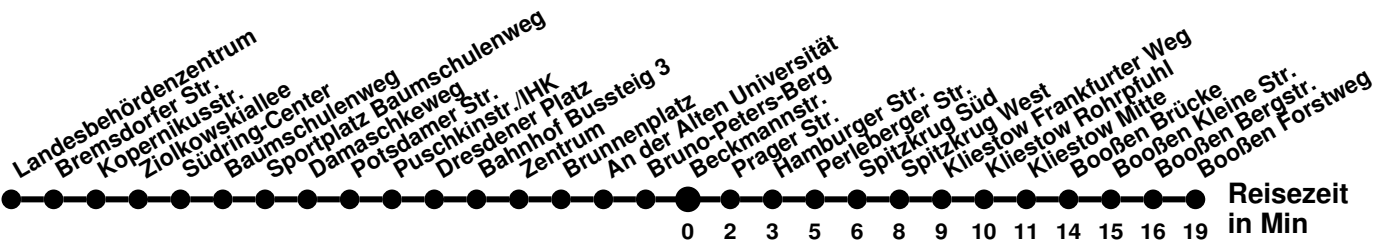

981

Richtung **Booßen Forstweg** Abfahrtszeiten ab **Beckmannstr.**

Wabenummer: 5973

Uhr	Montag-Freitag	Samstag	Sonntag
0			
1			
2			
3			
4	28		
5	15 30		
6	07 27[Ⓢ] 47		
7	07 27[Ⓢ] 47[Ⓢ]	30	00
8	07[Ⓢ] 27 47[Ⓢ]	30[Ⓢ] 49	00[Ⓢ]
9	07[Ⓢ] 27[Ⓢ] 47	29[Ⓢ] 49	00
10	07[Ⓢ] 27[Ⓢ] 47[Ⓢ]	29[Ⓢ] 49	00[Ⓢ]
11	07 27[Ⓢ] 47[Ⓢ]	29[Ⓢ] 49	00
12	07[Ⓢ] 27 47[Ⓢ]	29[Ⓢ] 49	00[Ⓢ]
13	07[Ⓢ] 27 47	29[Ⓢ] 49	00
14	07 27[Ⓢ] 47	29[Ⓢ] 49	00[Ⓢ]
15	07[Ⓢ] 27 47[Ⓢ]	29	00
16	07 27[Ⓢ] 47	00[Ⓢ]	00[Ⓢ]
17	07[Ⓢ] 27 47[Ⓢ]	00	00
18	07 27[Ⓢ] 50	00[Ⓢ]	00[Ⓢ]
19	30 45[Ⓢ]	00	00
20	00	00[Ⓢ]	00[Ⓢ]
21	00 45[Ⓢ]	00	00
22	00[Ⓢ]	00[Ⓢ]	00[Ⓢ]
23	10[Ⓢ]	10[Ⓢ]	10[Ⓢ]

Ⓢ bis Hamburger Str.
Ⓢ bis Spitzkrug Nord