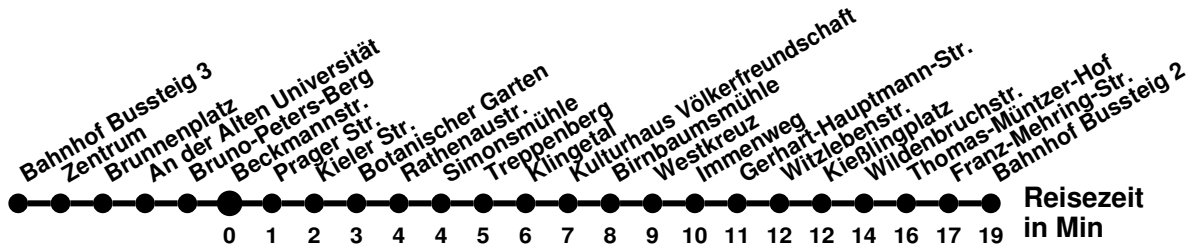

N1

Richtung **Bahnhof** Abfahrtszeiten ab **Beckmannstr.**

Wabenummer: 5973

Uhr	Montag-Freitag	Samstag	Sonntag
0	39	39	39
1	39	09 39	09 39
2	09	09	09
3	09 59	09	09
4		02 47	02 47
5		52	52
6			
7			
8			
9			
10			
11			
12			
13			
14			
15			
16			
17			
18			
19			
20			
21			
22			
23	32	02 32	02 32