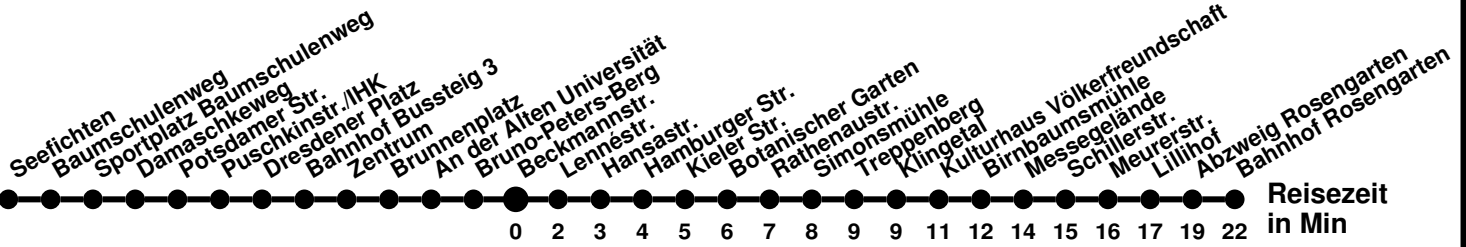

980

Richtung **Bahnhof Rosengarten** Abfahrtszeiten ab **Beckmannstr.**

Wabenummer: 5973

Uhr	Montag-Freitag	Samstag	Sonntag
0			
1			
2			
3			
4			
5	00 47 ²		
6	37		
7	01 ^S 17 37 57	00	30
8	17 57	00 ^M	30 ^M
9	37	09	30
10	17	09 ^M	30 ^M
11	17 57	09	30
12	37	09 ^M	30 ^M
13	37	09	30
14	17 57	09 ^M	30 ^M
15	57	09	30
16	37	30 ^M	30 ^M
17	17	30	30
18	17	30 ^M	30 ^M
19	10	30	30
20	30	30 ^M	30 ^M
21	30 ^M	30 ^H	30 ^H
22	40 ^M	40 ^H	40 ^H
23			

- 2** über Spitzkrug Nord
- S** verkehrt nur an Schultagen
- H** ab Hansastr. weiter Linie 988 bis Booßen Schule
- H** bis Hamburger Str.
- M** bis Meurerstr.

980

Richtung Seefichten Abfahrtszeiten ab Beckmannstr.

^B ab Bahnhof, weiter über Dresdener Str. bis Betriebshof SVF
^R über Römerhügel

985

Richtung **Messering** Abfahrtszeiten ab **Beckmannstr.**

Wabenummer: 5973

Uhr	Montag-Freitag	Samstag	Sonntag
0			
1			
2			
3			
4			
5	37 [§]		
6	17 [§] 57		
7			
8	02		
9			
10			
11			
12			
13	17		
14	14 [¶] 37		
15	17 37		
16	17 57 [¶]		
17			
18			
19			
20			
21			
22			
23			

¶ verkehrt nur an Ferientage
¶ ab Messering weiter Linie 987 bis Neuberesinchen
§ bis Seefichten

985

Richtung **Bahnhof** Abfahrtszeiten ab **Beckmannstr.**

Wabenummer: 5973

Uhr	Montag-Freitag	Samstag	Sonntag
0			
1			
2			
3			
4			
5	13		
6	14 49		
7	34		
8	34		
9			
10			
11			
12			
13	24		
14	09 49		
15	14 54		
16	29		
17	09		
18			
19			
20			
21			
22			
23			