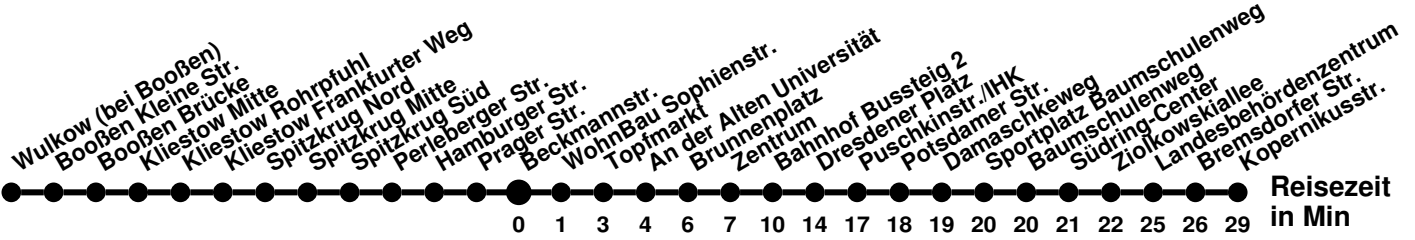

980

Richtung **Bahnhof Rosengarten** Abfahrtszeiten ab **Beckmannstr.**

Wabenummer: 5973

Uhr	Montag-Freitag	Samstag	Sonntag
0			
1			
2			
3			
4			
5	00 47 ²		
6	37		
7	01 ^S 17 37 57	00	30
8	17 57	00 ^M	30 ^M
9	37	09	30
10	17	09 ^M	30 ^M
11	17 57	09	30
12	37	09 ^M	30 ^M
13	37	09	30
14	17 57	09 ^M	30 ^M
15	57	09	30
16	37	30 ^M	30 ^M
17	17	30	30
18	17	30 ^M	30 ^M
19	10	30	30
20	30	30 ^M	30 ^M
21	30 ^M	30 ^H	30 ^H
22	40 ^M	40 ^H	40 ^H
23			

- 2** über Spitzkrug Nord
- S** verkehrt nur an Schultagen
- H** ab Hansastr. weiter Linie 988 bis Booßen Schule
- H** bis Hamburger Str.
- M** bis Meurerstr.

980

Richtung Seefichten Abfahrtszeiten ab Beckmannstr.

Ⓢ bis Hamburger Str.
 Ⓢ bis Spitzkrug Nord

981

Richtung **Kopernikusstr.** Abfahrtszeiten ab **Beckmannstr.**

Wabenummer: 5973

Uhr	Montag-Freitag	Samstag	Sonntag
0			
1			
2			
3			
4			
5	05 ^B 29 59		
6	19 39 59		45
7	14 39 59	15	45
8	19 39 ^R 59	15 34	45
9	19 39 ^R 59	14 34	45
10	19 39 ^R 59	14 34	45
11	19 39 ^R 59	14 34	45
12	19 39 ^R 59	14 34	45
13	19 39 ^R 59	14 34	45
14	19 39 ^R 59	14 34	45
15	19 39 ^R 59	14 45	45
16	19 39 ^R 59	45	45
17	19 39 ^R	45	45
18	09 55 ^R	45	45
19	45	45	45
20	45	45	45
21	45	45	45
22	55	55	55
23			

¶ verkehrt nur an Ferientage
¶ ab Messering weiter Linie 987 bis Neuberesinchen
§ bis Seefichten

985

Richtung **Bahnhof** Abfahrtszeiten ab **Beckmannstr.**

Wabenummer: 5973

Uhr	Montag-Freitag	Samstag	Sonntag
0			
1			
2			
3			
4			
5	13		
6	14 49		
7	34		
8	34		
9			
10			
11			
12			
13	24		
14	09 49		
15	14 54		
16	29		
17	09		
18			
19			
20			
21			
22			
23			