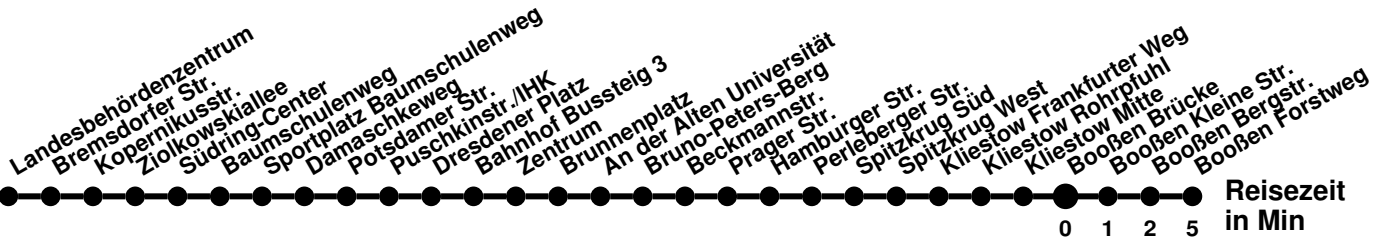

981

Richtung **Booßen Forstweg**

Abfahrtszeiten ab **Booßen Brücke**

Wabenummer: 6073

Uhr	Montag-Freitag	Samstag	Sonntag
0			
1			
2			
3			
4	43		
5	45		
6	21		
7	01 21	45	15
8	41		
9		04	15
10	01	04	
11	21	04	15
12	41	04	
13	41	04	15
14	01 21	04	
15	01 41	04 44	15
16	21		
17	01 41	15	15
18	21		
19	05 45	15	15
20	15		
21	15	15	15
22			
23			

981

Richtung **Kopernikusstr.** Abfahrtszeiten ab **Booßen Brücke**

Wabenummer: 6073

Uhr	Montag-Freitag	Samstag	Sonntag
0			
1			
2			
3			
4	51 ^I B		
5	13		
6	03 23 58		
7	23 43	59	29
8		18	
9	03	18	29
10	23 ^R	18	
11	43	18	29
12		18	
13	03	18	29
14	03 23 ^R 43	18	
15	23 ^R	29	29
16	03 43	29	
17	23 ^R 53	29	29
18	39 ^R		
19	29	29	29
20	29		
21	29	29	29
22			
23			

- ^I ohne Spitzkrug Mitte und Süd
- ^B ab Bahnhof, weiter über Dresdener Str. bis Betriebshof SVF
- ^R über Römerhügel

N2

Richtung **Booßen Forstweg** Abfahrtszeiten ab **Booßen Brücke**

Wabenummer: 6073

N2

Richtung **Neuberesinchen** Abfahrtszeiten ab **Booßen Brücke**

Wabenummer: 6073

Uhr	Montag-Freitag	Samstag	Sonntag
0			
1			
2			00
3		40	40
4			
5	40 [Ⓢ]	40	40
6			
7			
8			
9			
10			
11			
12			
13			
14			
15			
16			
17			
18			
19			
20			
21			
22			
23			