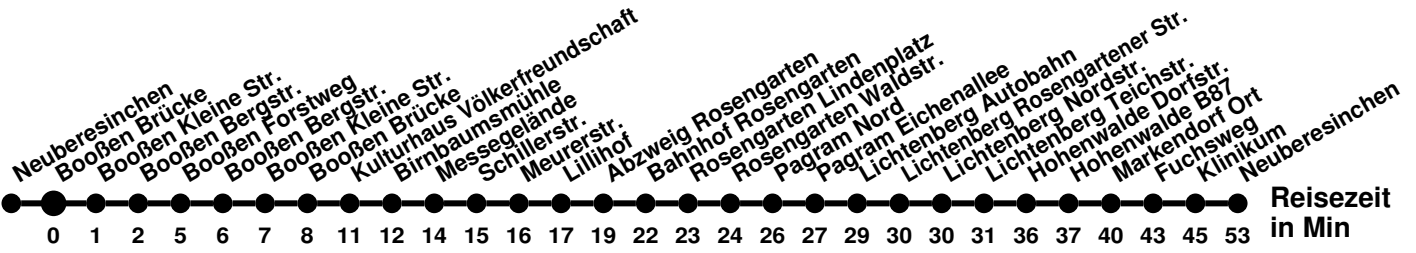

981

Richtung **Booßen Forstweg**

Abfahrtszeiten ab **Booßen Brücke**

Wabenummer: 6073

Uhr	Montag-Freitag	Samstag	Sonntag
0			
1			
2			
3			
4	43		
5	45		
6	21		
7	01 21	45	15
8	41		
9		04	15
10	01	04	
11	21	04	15
12	41	04	
13	41	04	15
14	01 21	04	
15	01 41	04 44	15
16	21		
17	01 41	15	15
18	21		
19	05 45	15	15
20	15		
21	15	15	15
22			
23			

981

Richtung **Kopernikusstr.** Abfahrtszeiten ab **Booßen Brücke**

Wabenummer: 6073

Uhr	Montag-Freitag	Samstag	Sonntag
0			
1			
2			
3			
4	51 ^I B		
5	13		
6	03 23 58		
7	23 43	59	29
8		18	
9	03	18	29
10	23 ^R	18	
11	43	18	29
12		18	
13	03	18	29
14	03 23 ^R 43	18	
15	23 ^R	29	29
16	03 43	29	
17	23 ^R 53	29	29
18	39 ^R		
19	29	29	29
20	29		
21	29	29	29
22			
23			

- ^I ohne Spitzkrug Mitte und Süd
- ^B ab Bahnhof, weiter über Dresdener Str. bis Betriebshof SVF
- ^R über Römerhügel

N2

Richtung **Booßen Forstweg** Abfahrtszeiten ab **Booßen Brücke**

Wabenummer: 6073

N2

Richtung **Neuberesinchen** Abfahrtszeiten ab **Booßen Brücke**

Wabenummer: 6073

Uhr	Montag-Freitag	Samstag	Sonntag
0			
1			
2			00
3		40	40
4			
5	40 [Ⓢ]	40	40
6			
7			
8			
9			
10			
11			
12			
13			
14			
15			
16			
17			
18			
19			
20			
21			
22			
23			