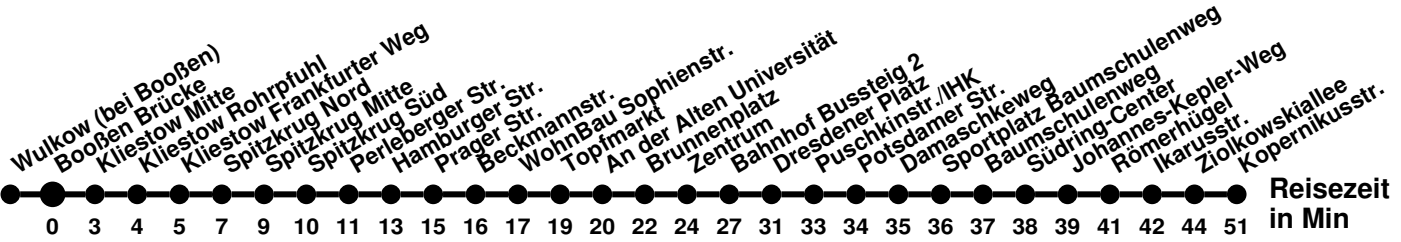

981

Richtung **Booßen Forstweg**

Abfahrtszeiten ab **Booßen Brücke**

Wabenummer: 6073

Uhr	Montag-Freitag	Samstag	Sonntag
0			
1			
2			
3			
4	43		
5	45		
6	21		
7	01 21	45	15
8	41		
9		04	15
10	01	04	
11	21	04	15
12	41	04	
13	41	04	15
14	01 21	04	
15	01 41	04 44	15
16	21		
17	01 41	15	15
18	21		
19	05 45	15	15
20	15		
21	15	15	15
22			
23			

981

Richtung **Kopernikusstr.** Abfahrtszeiten ab **Booßen Brücke**

Wabenummer: 6073

Uhr	Montag-Freitag	Samstag	Sonntag
0			
1			
2			
3			
4	51 ^I B		
5	13		
6	03 23 58		
7	23 43	59	29
8		18	
9	03	18	29
10	23 ^R	18	
11	43	18	29
12		18	
13	03	18	29
14	03 23 ^R 43	18	
15	23 ^R	29	29
16	03 43	29	
17	23 ^R 53	29	29
18	39 ^R		
19	29	29	29
20	29		
21	29	29	29
22			
23			

- ^I ohne Spitzkrug Mitte und Süd
- ^B ab Bahnhof, weiter über Dresdener Str. bis Betriebshof SVF
- ^R über Römerhügel

N2

Richtung **Booßen Forstweg** Abfahrtszeiten ab **Booßen Brücke**

Wabenummer: 6073

N2

Richtung **Neuberesinchen** Abfahrtszeiten ab **Booßen Brücke**

Wabenummer: 6073

Uhr	Montag-Freitag	Samstag	Sonntag
0			
1			
2			00
3		40	40
4			
5	40 [Ⓢ]	40	40
6			
7			
8			
9			
10			
11			
12			
13			
14			
15			
16			
17			
18			
19			
20			
21			
22			
23			