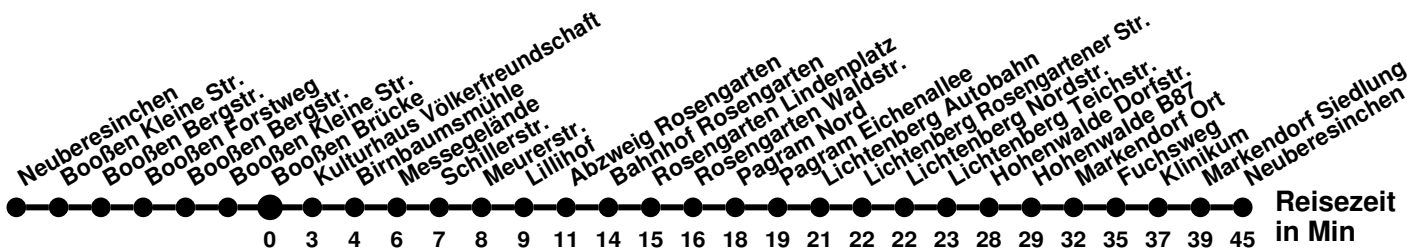

981

Richtung **Kopernikusstr.** Abfahrtszeiten ab **Booßen Brücke**

Wabenummer: 6073

Uhr	Montag-Freitag	Samstag	Sonntag
0			
1			
2			
3			
4	51 ^I B		
5	13		
6	03 23 58		
7	23 43	59	29
8		18	
9	03	18	29
10	23 ^R	18	
11	43	18	29
12		18	
13	03	18	29
14	03 23 ^R 43	18	
15	23 ^R	29	29
16	03 43	29	
17	23 ^R 53	29	29
18	39 ^R		
19	29	29	29
20	29		
21	29	29	29
22			
23			

- ^I ohne Spitzkrug Mitte und Süd
- ^B ab Bahnhof, weiter über Dresdener Str. bis Betriebshof SVF
- ^R über Römerhügel

N2

Richtung **Booßen Forstweg** Abfahrtszeiten ab **Booßen Brücke**

Wabenummer: 6073

Uhr	Montag-Freitag	Samstag	Sonntag
0			
1			52
2			
3		32	32
4			
5	32 [Ⓜ]	32	32
6			
7			
8			
9			
10			
11			
12			
13			
14			
15			
16			
17			
18			
19			
20			
21			
22			
23			

[Ⓜ] verkehrt nur an Wochenfeiertagen

N2

Richtung **Neuberesinchen** Abfahrtszeiten ab **Booßen Brücke**

Wabenummer: 6073

Uhr	Montag-Freitag	Samstag	Sonntag
0			
1			
2			00
3		40	40
4			
5	40 [Ⓢ]	40	40
6			
7			
8			
9			
10			
11			
12			
13			
14			
15			
16			
17			
18			
19			
20			
21			
22			
23			