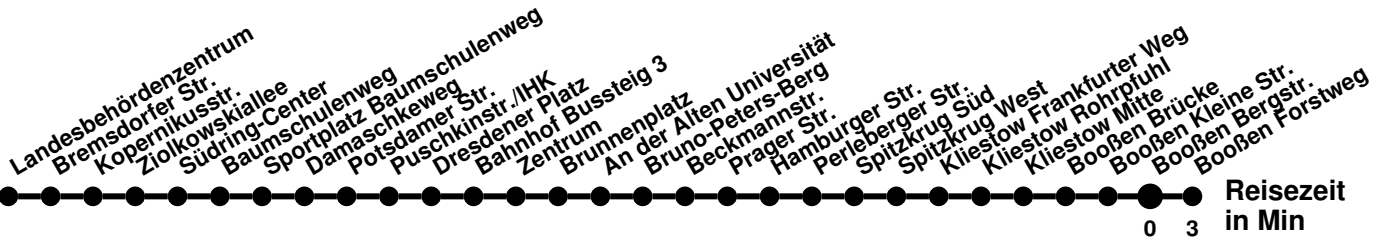

981

Richtung **Booßen Forstweg**

Abfahrtszeiten ab **Booßen Bergstr.**

Wabenummer: 6073

Uhr	Montag-Freitag	Samstag	Sonntag
0			
1			
2			
3			
4	45		
5	47		
6	23		
7	03 23	47	17
8	43		
9		06	17
10	03	06	
11	23	06	17
12	43	06	
13	43	06	17
14	03 23	06	
15	03 43	06 46	17
16	23		
17	03 43	17	17
18	23		
19	07 47	17	17
20	17		
21	17	17	17
22			
23			

981

Richtung **Kopernikusstr.** Abfahrtszeiten ab **Booßen Bergstr.**

Wabenummer: 6073

Uhr	Montag-Freitag	Samstag	Sonntag
0			
1			
2			
3			
4	49 ^I _B		
5	11		
6	01 21 56		
7	21 41	57	27
8		16	
9	01	16	27
10	21 ^R	16	
11	41	16	27
12		16	
13	01	16	27
14	01 21 ^R 41	16	
15	21 ^R	27	27
16	01 41	27	
17	21 ^R 51	27	27
18	37 ^R		
19	27	27	27
20	27		
21	27	27	27
22			
23			

- ^I ohne Spitzkrug Mitte und Süd
- _B ab Bahnhof, weiter über Dresdener Str. bis Betriebshof SVF
- _R über Römerhügel

N2

Richtung **Booßen Forstweg** Abfahrtszeiten ab **Booßen Bergstr.**

Wabenummer: 6073

N2

Richtung **Neuberesinchen** Abfahrtszeiten ab **Booßen Bergstr.**

Wabenummer: 6073

Reisezeit
in Min

Uhr	Montag-Freitag	Samstag	Sonntag
0			
1			58
2			
3		38	38
4			
5	38 [Ⓜ]	38	38
6			
7			
8			
9			
10			
11			
12			
13			
14			
15			
16			
17			
18			
19			
20			
21			
22			
23			