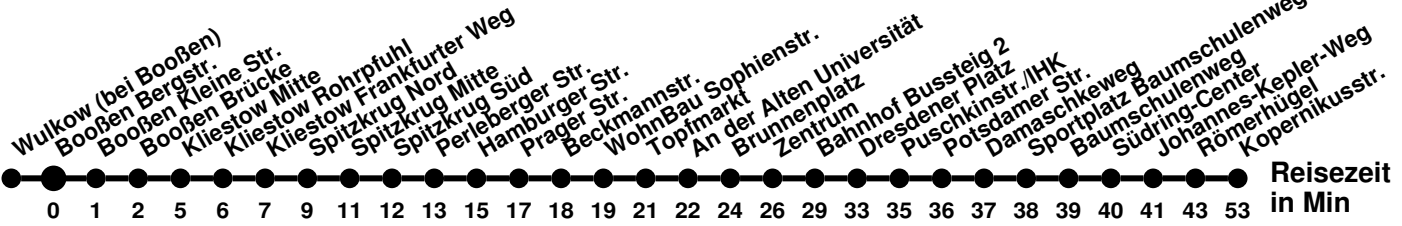

981

Richtung **Booßen Forstweg**

Abfahrtszeiten ab **Booßen Bergstr.**

Wabenummer: 6073

Uhr	Montag-Freitag	Samstag	Sonntag
0			
1			
2			
3			
4	45		
5	47		
6	23		
7	03 23	47	17
8	43		
9		06	17
10	03	06	
11	23	06	17
12	43	06	
13	43	06	17
14	03 23	06	
15	03 43	06 46	17
16	23		
17	03 43	17	17
18	23		
19	07 47	17	17
20	17		
21	17	17	17
22			
23			

981

Richtung **Kopernikusstr.** Abfahrtszeiten ab **Booßen Bergstr.**

Wabenummer: 6073

Uhr	Montag-Freitag	Samstag	Sonntag
0			
1			
2			
3			
4	49 ^I _B		
5	11		
6	01 21 56		
7	21 41	57	27
8		16	
9	01	16	27
10	21 ^R	16	
11	41	16	27
12		16	
13	01	16	27
14	01 21 ^R 41	16	
15	21 ^R	27	27
16	01 41	27	
17	21 ^R 51	27	27
18	37 ^R		
19	27	27	27
20	27		
21	27	27	27
22			
23			

N2

Richtung **Neuberesinchen** Abfahrtszeiten ab **Booßen Bergstr.**

Wabenummer: 6073

Reisezeit
in Min

Uhr	Montag-Freitag	Samstag	Sonntag
0			
1			58
2			
3		38	38
4			
5	38 [Ⓜ]	38	38
6			
7			
8			
9			
10			
11			
12			
13			
14			
15			
16			
17			
18			
19			
20			
21			
22			
23			

Ⓜ verkehrt nur an Wochenfeiertagen