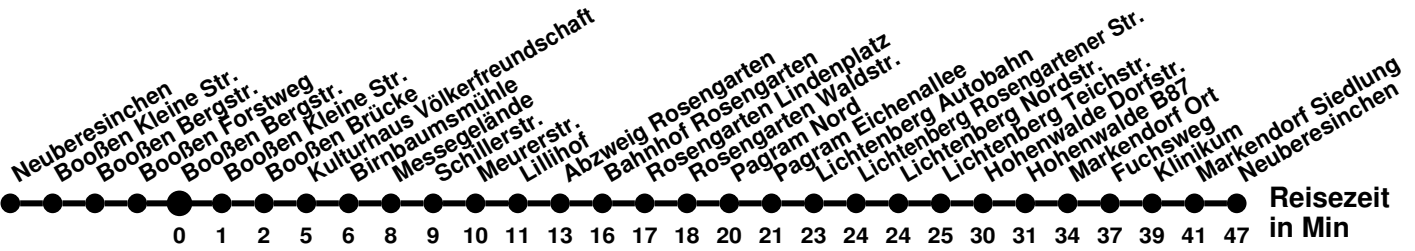

981

Richtung **Kopernikusstr.** Abfahrtszeiten ab **Booßen Bergstr.**

Wabenummer: 6073

Uhr	Montag-Freitag	Samstag	Sonntag
0			
1			
2			
3			
4	49 ^I _B		
5	11		
6	01 21 56		
7	21 41	57	27
8		16	
9	01	16	27
10	21 ^R	16	
11	41	16	27
12		16	
13	01	16	27
14	01 21 ^R 41	16	
15	21 ^R	27	27
16	01 41	27	
17	21 ^R 51	27	27
18	37 ^R		
19	27	27	27
20	27		
21	27	27	27
22			
23			

Uhr	Montag-Freitag	Samstag	Sonntag
0			
1			54
2			
3		34	34
4			
5	34 [Ⓜ]	34	34
6			
7			
8			
9			
10			
11			
12			
13			
14			
15			
16			
17			
18			
19			
20			
21			
22			
23			

[Ⓜ] verkehrt nur an Wochenfeiertagen

N2

Richtung **Neuberesinchen** Abfahrtszeiten ab **Booßen Bergstr.**

Wabenummer: 6073

Reisezeit
in Min

Uhr	Montag-Freitag	Samstag	Sonntag
0			
1			58
2			
3		38	38
4			
5	38 [Ⓜ]	38	38
6			
7			
8			
9			
10			
11			
12			
13			
14			
15			
16			
17			
18			
19			
20			
21			
22			
23			

Ⓜ verkehrt nur an Wochenfeiertagen