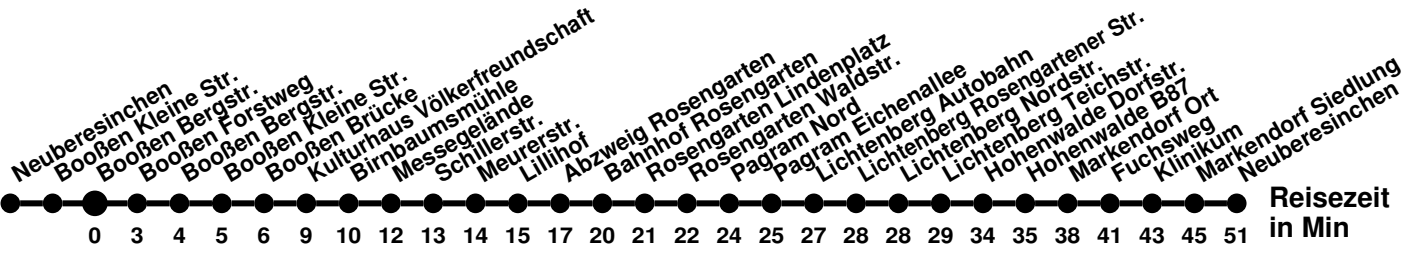

981

Richtung **Booßen Forstweg**

Abfahrtszeiten ab **Booßen Bergstr.**

Wabenummer: 6073

Uhr	Montag-Freitag	Samstag	Sonntag
0			
1			
2			
3			
4	45		
5	47		
6	23		
7	03 23	47	17
8	43		
9		06	17
10	03	06	
11	23	06	17
12	43	06	
13	43	06	17
14	03 23	06	
15	03 43	06 46	17
16	23		
17	03 43	17	17
18	23		
19	07 47	17	17
20	17		
21	17	17	17
22			
23			

981

Richtung **Kopernikusstr.** Abfahrtszeiten ab **Booßen Bergstr.**

Wabenummer: 6073

Uhr	Montag-Freitag	Samstag	Sonntag
0			
1			
2			
3			
4	49 ^I _B		
5	11		
6	01 21 56		
7	21 41	57	27
8		16	
9	01	16	27
10	21 ^R	16	
11	41	16	27
12		16	
13	01	16	27
14	01 21 ^R 41	16	
15	21 ^R	27	27
16	01 41	27	
17	21 ^R 51	27	27
18	37 ^R		
19	27	27	27
20	27		
21	27	27	27
22			
23			

- ^I ohne Spitzkrug Mitte und Süd
- _B ab Bahnhof, weiter über Dresdener Str. bis Betriebshof SVF
- _R über Römerhügel

N2

Richtung **Booßen Forstweg** Abfahrtszeiten ab **Booßen Bergstr.**

Wabenummer: 6073

N2

Richtung **Neuberesinchen** Abfahrtszeiten ab **Booßen Bergstr.**

Wabenummer: 6073

Reisezeit
in Min

Uhr	Montag-Freitag	Samstag	Sonntag
0			
1			58
2			
3		38	38
4			
5	38 [Ⓜ]	38	38
6			
7			
8			
9			
10			
11			
12			
13			
14			
15			
16			
17			
18			
19			
20			
21			
22			
23			