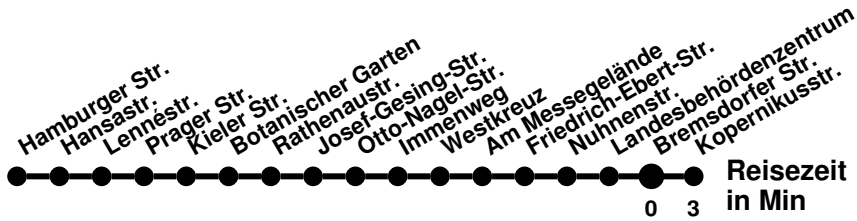

980

Richtung **Kopernikusstr.** Abfahrtszeiten ab **Bremsdorfer Str.**

Wabenummer: 5973

Uhr	Montag-Freitag	Samstag	Sonntag
0			
1			
2			
3			
4	34		
5			
6		34	
7			04 41
8			41
9			
10			
11			
12			
13			
14			
15			
16			
17			
18			
19			
20		41	41
21	41	41	41
22	51	51	51
23			

^H bis Hamburger Str.

980

Richtung **Kopernikusstr.** Abfahrtszeiten ab **Bremsdorfer Str.**

Wabenummer: 5973

Uhr	Montag-Freitag	Samstag	Sonntag
0			
1			
2			
3			
4	34		
5			
6		34	
7			04 41
8			41
9			
10			
11			
12			
13			
14			
15			
16			
17			
18			
19			
20		41	41
21	41	41	41
22	51	51	51
23			

981

Richtung **Kopernikusstr.** Abfahrtszeiten ab **Bremsdorfer Str.**

Wabenummer: 5973

Uhr	Montag-Freitag	Samstag	Sonntag
0			
1			
2			
3			
4			
5	04 40 55		
6	14 25 45		
7	05 26 41	04 41	11
8	06 26 46	23 41	11
9	12 26 46	01 41	11
10	12 26 46	01 41	11
11	12 26 46	01 41	11
12	12 26 46	01 41	11
13	12 26 46	01 41	11
14	12 26 46	01 41	11
15	12 26 46	01 41	11 34
16	12 26 46	11 34	11
17	12 26 45	11	11
18	11 35	11	11
19	27	11	11
20	11	11	11
21	11	11	11
22	11	11	11
23	21	21	21

987

Richtung **Kopernikusstr.** Abfahrtszeiten ab **Bremsdorfer Str.**

Wabenummer: 5973

Uhr	Montag-Freitag	Samstag	Sonntag
0			
1			
2			
3			
4			
5	44		
6	34		
7	04 ^F		
8			
9			
10			
11			
12			
13			
14			
15			
16			
17			
18			
19			
20			
21			
22			
23			