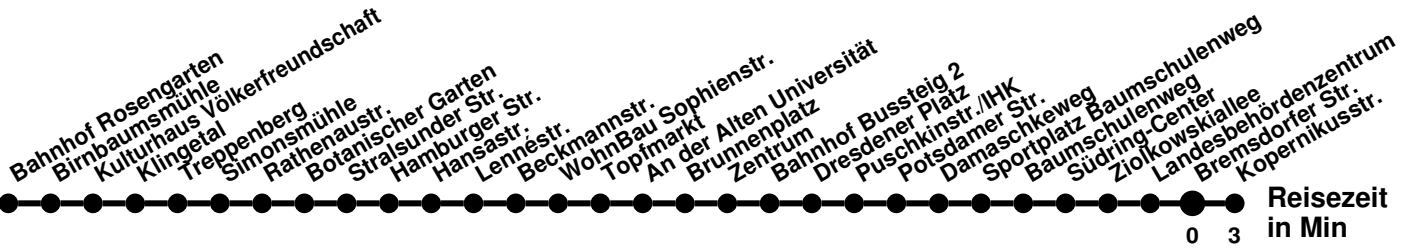

980

Richtung **Kopernikusstr.** Abfahrtszeiten ab **Bremsdorfer Str.**

Wabenummer: 5973

Uhr	Montag-Freitag	Samstag	Sonntag
0			
1			
2			
3			
4	34		
5			
6		34	
7			04 41
8			41
9			
10			
11			
12			
13			
14			
15			
16			
17			
18			
19			
20		41	41
21	41	41	41
22	51	51	51
23			

Ⓢ bis Spitzkrug Nord

987

Richtung **Spitzkrug Nord** Abfahrtszeiten ab **Bremsdorfer Str.**

Wabennummer: 5973

Uhr	Montag-Freitag	Samstag	Sonntag
0			
1			
2			
3			
4			
5			
6	14 ^H		
7			
8			
9			
10			
11			
12			
13			
14	37		
15	17 57		
16	37		
17			
18			
19			
20			
21			
22			
23			

^H bis Hamburger Str.

980

Richtung **Kopernikusstr.** Abfahrtszeiten ab **Bremsdorfer Str.**

Wabenummer: 5973

Uhr	Montag-Freitag	Samstag	Sonntag
0			
1			
2			
3			
4	34		
5			
6		34	
7			04 41
8			41
9			
10			
11			
12			
13			
14			
15			
16			
17			
18			
19			
20		41	41
21	41	41	41
22	51	51	51
23			

987

Richtung **Kopernikusstr.** Abfahrtszeiten ab **Bremsdorfer Str.**

Wabenummer: 5973

Uhr	Montag-Freitag	Samstag	Sonntag
0			
1			
2			
3			
4			
5	44		
6	34		
7	04 ^F		
8			
9			
10			
11			
12			
13			
14			
15			
16			
17			
18			
19			
20			
21			
22			
23			