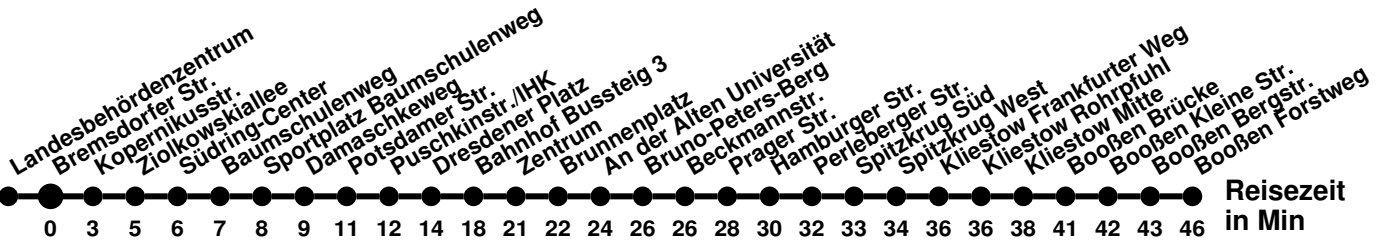

980

Richtung **Kopernikusstr.** Abfahrtszeiten ab **Bremsdorfer Str.**

Wabenummer: 5973

Uhr	Montag-Freitag	Samstag	Sonntag
0			
1			
2			
3			
4	34		
5			
6		34	
7			04 41
8			41
9			
10			
11			
12			
13			
14			
15			
16			
17			
18			
19			
20		41	41
21	41	41	41
22	51	51	51
23			

981

Richtung **Booßen Forstweg** Abfahrtszeiten ab **Bremsdorfer Str.**

Wabenummer: 5973

Uhr	Montag-Freitag	Samstag	Sonntag
0			
1			
2			
3			
4			
5			
6			
7			
8	40 [Ⓢ]		
9	40 [Ⓢ]		
10	40		
11	40 [Ⓢ]		
12	40 [Ⓢ]		
13	40		
14	40 [Ⓢ]		
15	20 [Ⓢ] 40		
16	00 [Ⓢ] 20 40 [Ⓢ]		
17	20 [Ⓢ] 40		
18			
19			
20			
21			
22			
23			

Ⓢ bis Spitzkrug Nord

987

Richtung **Spitzkrug Nord** Abfahrtszeiten ab **Bremsdorfer Str.**

Wabennummer: 5973

Uhr	Montag-Freitag	Samstag	Sonntag
0			
1			
2			
3			
4			
5			
6	14 ^H		
7			
8			
9			
10			
11			
12			
13			
14	37		
15	17 57		
16	37		
17			
18			
19			
20			
21			
22			
23			

^H bis Hamburger Str.

980

Richtung **Kopernikusstr.** Abfahrtszeiten ab **Bremsdorfer Str.**

Wabenummer: 5973

Uhr	Montag-Freitag	Samstag	Sonntag
0			
1			
2			
3			
4	34		
5			
6		34	
7			04 41
8			41
9			
10			
11			
12			
13			
14			
15			
16			
17			
18			
19			
20		41	41
21	41	41	41
22	51	51	51
23			