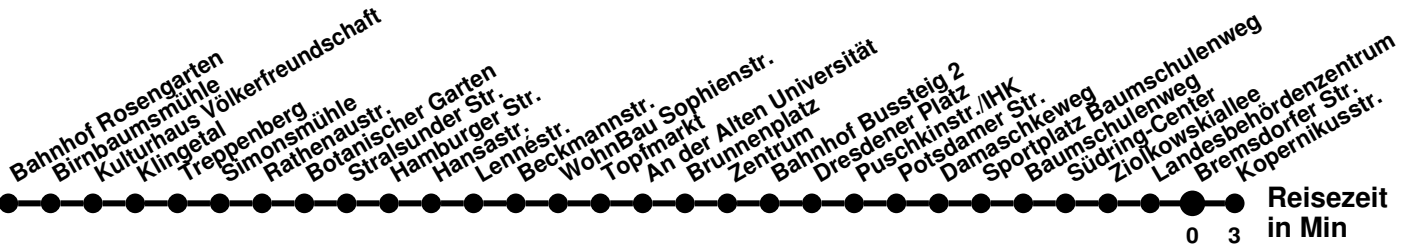

980

Richtung **Kopernikusstr.** Abfahrtszeiten ab **Bremsdorfer Str.**

Wabenummer: 5973

Uhr	Montag-Freitag	Samstag	Sonntag
0			
1			
2			
3			
4	34		
5			
6		34	
7			04 41
8			41
9			
10			
11			
12			
13			
14			
15			
16			
17			
18			
19			
20		41	41
21	41	41	41
22	51	51	51
23			

981

Richtung **Booßen Forstweg** Abfahrtszeiten ab **Bremsdorfer Str.**

Wabenummer: 5973

Uhr	Montag-Freitag	Samstag	Sonntag
0			
1			
2			
3			
4			
5			
6			
7			
8	40 [Ⓢ]		
9	40 [Ⓢ]		
10	40		
11	40 [Ⓢ]		
12	40 [Ⓢ]		
13	40		
14	40 [Ⓢ]		
15	20 [Ⓢ] 40		
16	00 [Ⓢ] 20 40 [Ⓢ]		
17	20 [Ⓢ] 40		
18			
19			
20			
21			
22			
23			

Ⓢ bis Spitzkrug Nord

987

Richtung **Spitzkrug Nord** Abfahrtszeiten ab **Bremsdorfer Str.**

Wabennummer: 5973

Uhr	Montag-Freitag	Samstag	Sonntag
0			
1			
2			
3			
4			
5			
6	14 ^H		
7			
8			
9			
10			
11			
12			
13			
14	37		
15	17 57		
16	37		
17			
18			
19			
20			
21			
22			
23			

^H bis Hamburger Str.

980

Richtung **Kopernikusstr.** Abfahrtszeiten ab **Bremsdorfer Str.**

Wabenummer: 5973

Uhr	Montag-Freitag	Samstag	Sonntag
0			
1			
2			
3			
4	34		
5			
6		34	
7			04 41
8			41
9			
10			
11			
12			
13			
14			
15			
16			
17			
18			
19			
20		41	41
21	41	41	41
22	51	51	51
23			