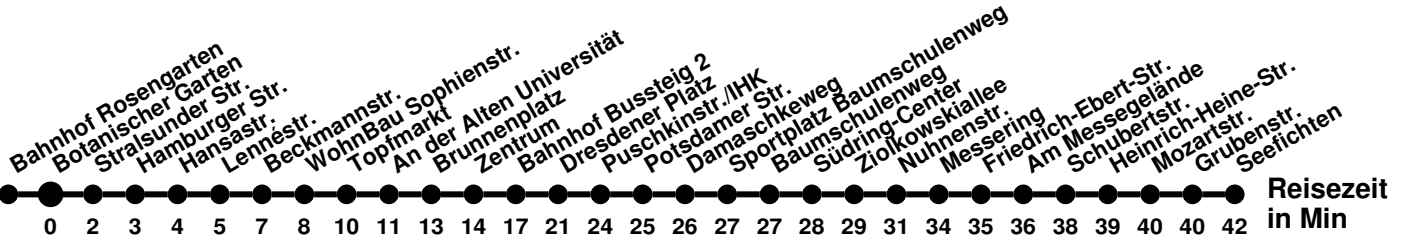

980

Richtung **Bahnhof Rosengarten** Abfahrtszeiten ab **Botanischer Garten**

Wabenummer: 5973

Uhr	Montag-Freitag	Samstag	Sonntag
0			
1			
2			
3			
4			
5	07 59		
6	43		
7	23 43	07	37
8	03 23	07 ^M	37 ^M
9	03 43	16	37
10	23	16 ^M	37 ^M
11	23	16	37
12	03 43	16 ^M	37 ^M
13	43	16	37
14	23	16 ^M	37 ^M
15	03	16	37
16	03 43	37 ^M	37 ^M
17	23	37	37
18	23	37 ^M	37 ^M
19	17	37	37
20	37	37 ^M	37 ^M
21	37 ^M		
22	47 ^M		
23			

^M bis Meurerstr.

980

Richtung **Seefichten** Abfahrtszeiten ab **Botanischer Garten**

Wabenummer: 5973

Uhr	Montag-Freitag	Samstag	Sonntag
0			
1			
2			
3			
4			
5	42 ⁴		
6	02 ⁴ 38	38 ^A ₄	
7	02 ^A 22	38 ^A ₄	08 ^K
8	02 22 ^A 42	48 ⁴	08 ^K
9	02 ^A 42	48 ^A ₄	08 ⁴
10	22	48 ⁴	08 ^A ₄
11	02	48 ^A ₄	08 ⁴
12	02 42	48 ⁴	08 ^A ₄
13	22	48 ^A ₄	08 ⁴
14	22	48 ⁴	08 ^A ₄
15	02 42		08 ⁴
16	42	08 ^A ₄	08 ^A ₄
17	42 ^A ₄	08 ⁴	08 ⁴
18	28 ^A ₄	08 ^A ₄	08 ^A ₄
19	08 ^A ₄	08 ^A ₄	08 ⁴
20	08 ^A ₄	08 ^K	08 ^K
21	08 ^K	08 ^K	08 ^K
22	18 ^K		
23			

[Ⓢ] ab Messering weiter Linie 987 bis Neuberesinchen
[Ⓢ] bis Seefichten

985

Richtung **Bahnhof** Abfahrtszeiten ab **Botanischer Garten**

Wabenummer: 5973

Uhr	Montag-Freitag	Samstag	Sonntag
0			
1			
2			
3			
4			
5	08		
6	09 44		
7	29		
8	29		
9			
10			
11			
12			
13			
14	04 44		
15	09 49		
16	24		
17	04		
18			
19			
20			
21			
22			
23			

^H bis Hamburger Str.

N1

Richtung **Bahnhof** Abfahrtszeiten ab **Botanischer Garten**

Wabenummer: 5973

Uhr	Montag-Freitag	Samstag	Sonntag
0	42	42	42
1	42	12 42	12 42
2	12	12	12
3	12	12	12
4	02	05 50	05 50
5		55	55
6			
7			
8			
9			
10			
11			
12			
13			
14			
15			
16			
17			
18			
19			
20			
21			
22			
23	35	05 35	05 35