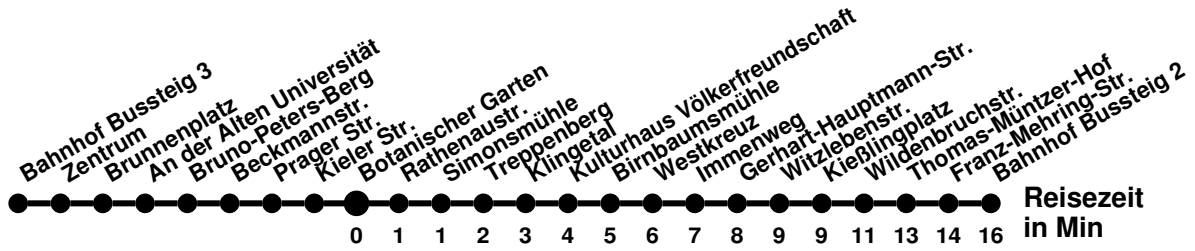

980

Richtung **Bahnhof Rosengarten** Abfahrtszeiten ab **Botanischer Garten**

Wabenummer: 5973

Uhr	Montag-Freitag	Samstag	Sonntag
0			
1			
2			
3			
4			
5	07 59		
6	43		
7	23 43	07	37
8	03 23	07 ^M	37 ^M
9	03 43	16	37
10	23	16 ^M	37 ^M
11	23	16	37
12	03 43	16 ^M	37 ^M
13	43	16	37
14	23	16 ^M	37 ^M
15	03	16	37
16	03 43	37 ^M	37 ^M
17	23	37	37
18	23	37 ^M	37 ^M
19	17	37	37
20	37	37 ^M	37 ^M
21	37 ^M		
22	47 ^M		
23			

^M bis Meurerstr.

980

Richtung **Seefichten** Abfahrtszeiten ab **Botanischer Garten**

Wabenummer: 5973

Uhr	Montag-Freitag	Samstag	Sonntag
0			
1			
2			
3			
4			
5	42 ⁴		
6	02 ⁴ 38	38 ^A ₄	
7	02 ^A 22	38 ^A ₄	08 ^K
8	02 22 ^A 42	48 ⁴	08 ^K
9	02 ^A 42	48 ^A ₄	08 ⁴
10	22	48 ⁴	08 ^A ₄
11	02	48 ^A ₄	08 ⁴
12	02 42	48 ⁴	08 ^A ₄
13	22	48 ^A ₄	08 ⁴
14	22	48 ⁴	08 ^A ₄
15	02 42		08 ⁴
16	42	08 ^A ₄	08 ^A ₄
17	42 ^A ₄	08 ⁴	08 ⁴
18	28 ^A ₄	08 ^A ₄	08 ^A ₄
19	08 ^A ₄	08 ^A ₄	08 ⁴
20	08 ^A ₄	08 ^K	08 ^K
21	08 ^K	08 ^K	08 ^K
22	18 ^K		
23			

Wabennummer: 5973

Uhr	Montag-Freitag	Samstag	Sonntag
0			
1			
2			
3			
4			
5			
6	02 ^H 32 ^H		
7			
8	39	51	
9	59	51	
10		51	
11	19	51	
12	39	51	
13	39	51	
14	55	51	
15	35		
16	15 55		
17	39		
18	39		
19	14 59		
20			
21			
22			
23			

^H bis Hamburger Str.

N1

Richtung **Bahnhof** Abfahrtszeiten ab **Botanischer Garten**

Wabenummer: 5973

Uhr	Montag-Freitag	Samstag	Sonntag
0	42	42	42
1	42	12 42	12 42
2	12	12	12
3	12	12	12
4	02	05 50	05 50
5		55	55
6			
7			
8			
9			
10			
11			
12			
13			
14			
15			
16			
17			
18			
19			
20			
21			
22			
23	35	05 35	05 35