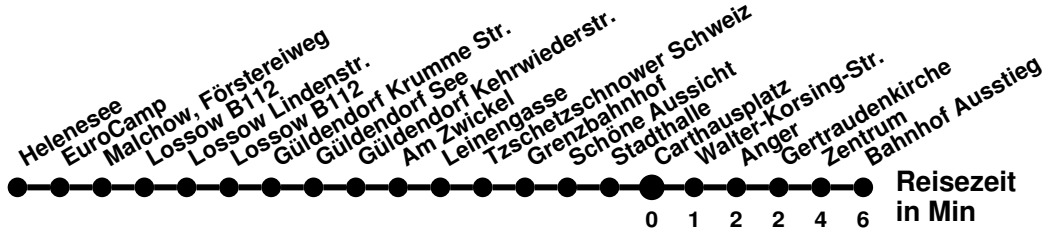

984

Richtung **Bahnhof** Abfahrtszeiten ab **Carthausplatz**

Wabenummer: 5973

Uhr	Montag-Freitag	Samstag	Sonntag
0			
1			
2			
3			
4			
5			
6	43		
7	08[ⓐ]		
8	02	18	
9	02[ⓐ] 42	28	28
10	52		
11		18	18
12	12	28	28
13	22		
14	32	18	18
15	22	28	28
16	32		
17	42	18	18
18	52		
19			
20			
21			
22			
23			

[ⓐ] über Bischofstr.
[ⓑ] verkehrt nur an Schultagen