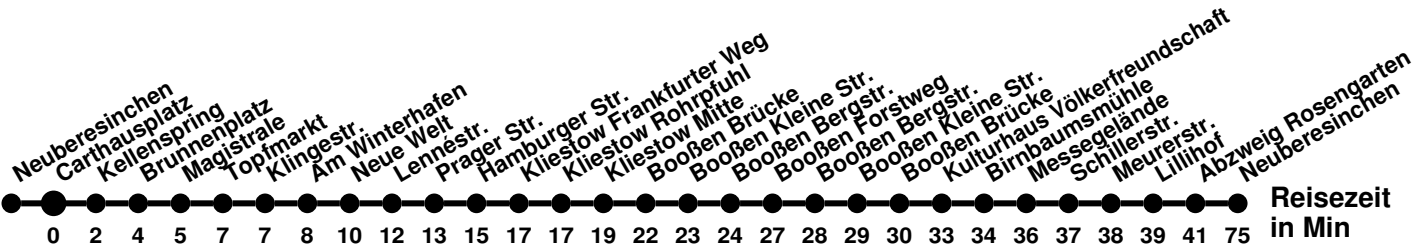

N2

Richtung **Booßen Forstweg** Abfahrtszeiten ab **Carthausplatz**

Wabenummer: 5973

Uhr	Montag-Freitag	Samstag	Sonntag
0			
1			30
2			
3		10	10
4			
5	10[Ⓢ]	10	10
6			
7			
8			
9			
10			
11			
12			
13			
14			
15			
16			
17			
18			
19			
20			
21			
22			
23			

Ⓢ verkehrt nur an Wochenfeiertagen