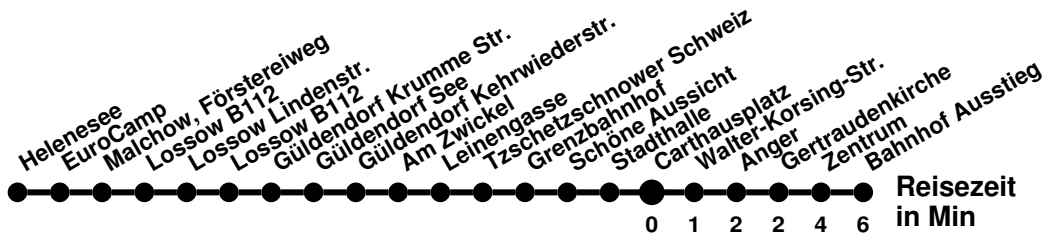

984

Richtung **Bahnhof** Abfahrtszeiten ab **Carthausplatz**

Wabenummer: 5973

Uhr	Montag-Freitag	Samstag	Sonntag
0			
1			
2			
3			
4			
5			
6	52		
7	08[ⓐ]		
8	02	18	
9	02[ⓐ] 42	28	28
10	52		
11		18	18
12	12	28	28
13	22		
14	32	18	18
15	22	28	28
16	32		
17	42	18	18
18		28	28
19	12		
20		18	18
21			
22			
23			

[ⓐ] über Bischofstr.
[ⓑ] verkehrt nur an Schultage