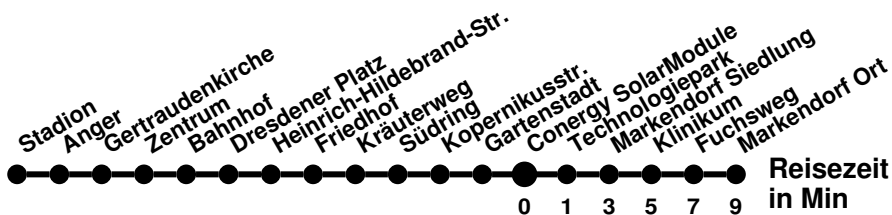

Ⓜ Niederflurfahrzeug ohne Gewähr

Tram

4

Richtung **Stadion**
Abfahrtszeiten ab **Conergy SolarModule**

Wabenummer: 5973

Uhr	Montag-Freitag	Samstag	Sonntag
0			
1			
2			
3			
4			
5	12 [♿] 25 45 [♿]		
6	05 25 45 [♿]	39	39 [♿]
7	05 25 [♿] 45	39 [♿]	
8	05 [♿] 25 45 [♿]	08 28 [♿] 48	09 [♿] 39 [♿]
9	05 25 [♿] 45	08 [♿] 28 48 [♿]	09 [♿] 39 [♿]
10	05 [♿] 25 45 [♿]	08 28 [♿] 48	09 [♿] 39 [♿]
11	05 25 [♿] 45	08 [♿] 28 48 [♿]	09 [♿] 39 [♿]
12	05 [♿] 25 45 [♿]	08 28 [♿] 48	09 [♿] 39 [♿]
13	05 25 [♿] 45	08 [♿] 28 48 [♿]	09 [♿] 39 [♿]
14	05 [♿] 25 45	08 28 [♿] 48	09 [♿] 39 [♿]
15	05 [♿] 25 45 [♿]	08 [♿] 18 [■] 39 [♿]	09 [♿] 39 [♿]
16	05 25 [♿] 45	09 39 [♿]	09 [♿] 39 [♿]
17	05 [♿] 25 45 [♿]	09 [♿] 39	09 [♿] 39 [♿]
18	05 28 [♿] 48	09 [♿] 39 [♿]	09 [♿] 39 [♿]
19	08 [♿] 18 [■] 39 [♿]	09 39 [♿]	09 [♿] 39 [♿]
20	09 39 [♿]	09 [♿] 39	09 [♿] 39 [♿]
21	09 [♿] 39	09 [♿] 39 [♿]	09 [♿] 39 [♿]
22	19 [♿] 49 [♿]	19 49 [♿]	19 [♿] 49 [♿]
23	39 [♿] [■]	39 [■]	39 [♿] [■]

♿ Niederflurfahrzeug ohne Gewähr
■ bis Betriebshof SVF

Tram**4**

Richtung **Markendorf Ort**

Abfahrtszeiten ab **Conergy SolarModule**

Wabennummer: 5973

Uhr	Montag-Freitag	Samstag	Sonntag
0			
1			
2			
3			
4	47 [♿]		
5	02 07 [♿] 27 52 [♿]	27	27 [♿]
6	02 12 32 [♿] 52		
7	12 32 [♿] 52	07 [♿] 37	37 [♿]
8	12 [♿] 32 52 [♿]	07 [♿] 27 37 [♿] 57	07 [♿] 37 [♿]
9	12 32 [♿] 52	17 [♿] 37 57 [♿]	07 [♿] 37 [♿]
10	12 [♿] 32 52 [♿]	17 37 [♿] 57	07 [♿] 37 [♿]
11	12 32 [♿] 52	17 [♿] 37 57 [♿]	07 [♿] 37 [♿]
12	12 [♿] 32 52 [♿]	17 37 [♿] 57	07 [♿] 37 [♿]
13	12 32 [♿] 52	17 [♿] 37 57 [♿]	07 [♿] 37 [♿]
14	12 [♿] 32 52 [♿]	17 37 [♿] 57	07 [♿] 37 [♿]
15	12 32 52 [♿]	17 [♿] 37	07 [♿] 37 [♿]
16	12 32 [♿] 52	07 [♿] 37 [♿]	07 [♿] 37 [♿]
17	12 [♿] 32 52 [♿]	07 37 [♿]	07 [♿] 37 [♿]
18	12 32 [♿] 57	07 [♿] 37	07 [♿] 37 [♿]
19	17 [♿] 37	07 [♿] 37 [♿]	07 [♿] 37 [♿]
20	07 [♿] 37 [♿]	07 37 [♿]	07 [♿] 37 [♿]
21	07 37 [♿]	07 [♿] 37	07 [♿] 37 [♿]
22	07 [♿]	07 [♿]	07 [♿]
23	17 [♿]	17	17 [♿]