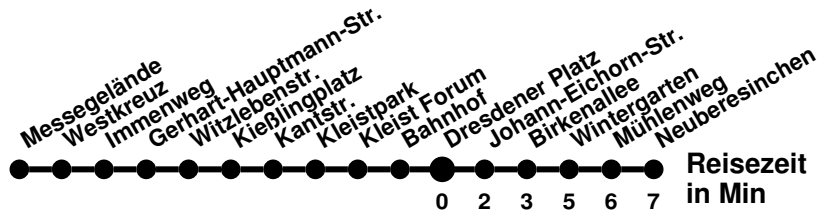

♿ Niederflurfahrzeug ohne Gewähr
¹ bis Betriebshof SVF
³ bis Kopernikusstr.

Tram**5**

Richtung **Messegelände**

Abfahrtszeiten ab **Dresdener Platz**

Wabenummer: 5973

Uhr	Montag-Freitag	Samstag	Sonntag
0			
1			
2			
3			
4	21 [♿] 41		
5			
6	06 [♿] 26 46 [♿]	21 51 [♿]	21 [♿] 51 [♿]
7	06 26 46		
8	06 [♿] 26 46		
9	06 [♿] 26 46 [♿]		
10	06 26 46		
11	06 [♿] 26 46		
12	06 [♿] 26 46 [♿]		
13	06 26 46		
14	06 [♿] 26 46		
15	06 [♿] 26 46 [♿]		
16	06 26 46		
17	06 [♿] 26		
18			
19			
20			
21			
22			
23			

♿ Niederflurfahrzeug ohne Gewähr

Tram**5**
 Richtung **Neuberesinchen**
 Abfahrtszeiten ab **Dresdener Platz**

Wabenummer: 5973

Uhr	Montag-Freitag	Samstag	Sonntag
0			
1			
2			
3			
4			
5			
6	32 [♿] 52		
7	12 32 [♿] 52		
8	12 [♿] 32 52		
9	12 32 [♿] 52		
10	12 32 [♿] 52		
11	12 [♿] 32 52		
12	12 32 [♿] 52		
13	12 32 [♿] 52		
14	12 [♿] 32 52		
15	12 32 [♿] 52		
16	12 32 [♿] 52		
17	12 [♿] 32 52		
18			
19			
20			
21			
22			
23	07 [♿] 37 [♿]	07 [♿] 37 [♿]	07 [♿] 37 [♿]

♿ Niederflurfahrzeug ohne Gewähr
 ♿ bis Betriebshof SVF

980

Richtung **Bahnhof Rosengarten** Abfahrtszeiten ab **Dresdener Platz**

Wabenummer: 5973

Uhr	Montag-Freitag	Samstag	Sonntag
0			
1			
2			
3			
4	48		
5	35 ²		
6	25 49 [Ⓢ]	48	
7	05 25 45	48 [Ⓜ]	18
8	05 45	57	18 [Ⓜ]
9	25	57 [Ⓜ]	18
10	05	57	18 [Ⓜ]
11	05 45	57 [Ⓜ]	18
12	25	57	18 [Ⓜ]
13	25	57 [Ⓜ]	18
14	05 45	57	18 [Ⓜ]
15	25 [Ⓟ] 45		18
16	25	18 [Ⓜ]	18 [Ⓜ]
17	05	18	18
18	05 58	18 [Ⓜ]	18 [Ⓜ]
19		18	18
20	18	18 [Ⓜ]	18 [Ⓜ]
21	18 [Ⓜ]	18 [Ⓟ]	18 [Ⓟ]
22	28 [Ⓜ]	28 [Ⓟ]	28 [Ⓟ]
23			