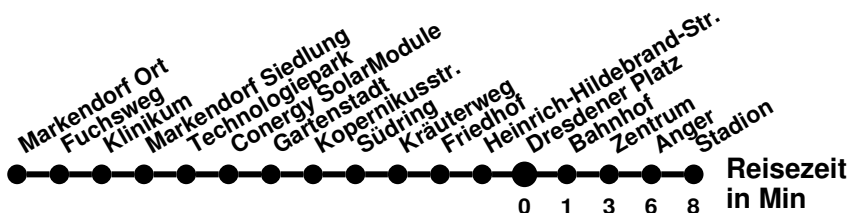

Tram

4

Richtung **Stadion**
Abfahrtszeiten ab **Dresdener Platz**

Wabenummer: 5973

Uhr	Montag-Freitag	Samstag	Sonntag
0			
1			
2			
3			
4	29[♿] 50	58	58[♿]
5	23[♿] 36 56[♿]		
6	16 36 56[♿]	38[♿] 50	50[♿]
7	16 36[♿] 56	20[♿] 50[♿]	20[♿] 50[♿]
8	16[♿] 36 56[♿]	19 39[♿] 59	20[♿] 50[♿]
9	16 36[♿] 56	19[♿] 39 59[♿]	20[♿] 50[♿]
10	16[♿] 36 56[♿]	19 39[♿] 59	20[♿] 50[♿]
11	16 36[♿] 56	19[♿] 39 59[♿]	20[♿] 50[♿]
12	16[♿] 36 56[♿]	19 39[♿] 59	20[♿] 50[♿]
13	16 36[♿] 56	19[♿] 39 59[♿]	20[♿] 50[♿]
14	16[♿] 36 56	19 39[♿] 59	20[♿] 50[♿]
15	16[♿] 36 56[♿]	19[♿] 50[♿]	20[♿] 50[♿]
16	16 36[♿] 56	20 50[♿]	20[♿] 50[♿]
17	16[♿] 36 56[♿]	20[♿] 50	20[♿] 50[♿]
18	16 39[♿] 59	20[♿] 50[♿]	20[♿] 50[♿]
19	19[♿] 50[♿]	20 50[♿]	20[♿] 50[♿]
20	20 50[♿]	20[♿] 50	20[♿] 50[♿]
21	20[♿] 50	20[♿] 50[♿]	20[♿] 50[♿]
22	30[♿]	30	30[♿]
23	00[♿]	00[♿]	00[♿]

♿ Niederflurfahrzeug ohne Gewähr