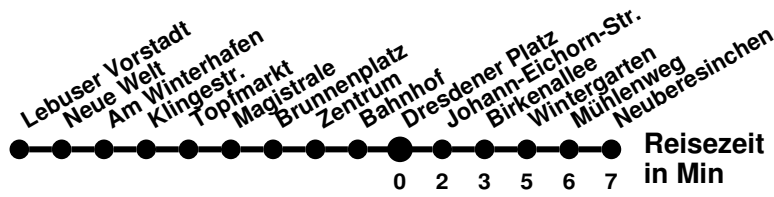

Tram**1**

Richtung **Lebuser Vorstadt**

Abfahrtszeiten ab **Dresdener Platz**

Wabenummer: 5973

Uhr	Montag-Freitag	Samstag	Sonntag
0			
1			
2			
3			
4	19 39		
5	04 24 36 [♿] 56		
6	16 36 56 [♿]	49 [♿]	49 [♿]
7	16 36 56 [♿]	19 [♿] 49 [♿]	19 [♿] 49 [♿]
8	16 36 [♿] 56	18 [♿] 38 [♿] 58 [♿]	19 [♿] 49 [♿]
9	16 36 56 [♿]	18 [♿] 38 [♿] 58 [♿]	19 [♿] 49 [♿]
10	16 36 56 [♿]	18 [♿] 38 [♿] 58 [♿]	19 [♿] 49 [♿]
11	16 36 [♿] 56	18 [♿] 38 [♿] 58 [♿]	19 [♿] 49 [♿]
12	16 36 56 [♿]	18 [♿] 38 [♿] 58 [♿]	19 [♿] 49 [♿]
13	16 36 56 [♿]	18 [♿] 38 [♿] 58 [♿]	19 [♿] 49 [♿]
14	16 36 [♿] 56	18 [♿] 38 [♿] 58 [♿]	19 [♿] 49 [♿]
15	16 36 56 [♿]	18 [♿] 49 [♿]	19 [♿] 49 [♿]
16	16 36 56 [♿]	19 [♿] 49 [♿]	19 [♿] 49 [♿]
17	16 36 [♿] 56	19 [♿] 49 [♿]	19 [♿] 49 [♿]
18	16 [♿] 38 [♿] 58 [♿]	19 [♿] 49 [♿]	19 [♿] 49 [♿]
19	18 [♿] 49 [♿]	19 [♿] 49 [♿]	19 [♿] 49 [♿]
20	19 [♿] 49 [♿]	19 [♿] 49 [♿]	19 [♿] 49 [♿]
21	19 [♿] 49 [♿]	19 [♿] 49 [♿]	19 [♿] 49 [♿]
22	29 [♿] 59 [♿]	29 [♿]	29 [♿]
23			

♿ Niederflurfahrzeug ohne Gewähr

Tram**1**

Richtung **Neuberesinchen**

Abfahrtszeiten ab **Dresdener Platz**

Wabenummer: 5973

Uhr	Montag-Freitag	Samstag	Sonntag
0			
1			
2			
3			
4	58		
5	18 42	26 ^{BUS}	26 ^{BUS}
6	02 22 [♿] 42	51 ^{BUS}	51 ^{BUS}
7	02 22 42 [♿]	28 [♿] 58 [♿]	28 [♿] 58 [♿]
8	02 22 42 [♿]	28 [♿] 48 [♿]	28 [♿] 58 [♿]
9	02 22 [♿] 42	08 [♿] 28 [♿] 48 [♿]	28 [♿] 58 [♿]
10	02 22 42 [♿]	08 [♿] 28 [♿] 48 [♿]	28 [♿] 58 [♿]
11	02 22 42 [♿]	08 [♿] 28 [♿] 48 [♿]	28 [♿] 58 [♿]
12	02 22 [♿] 42	08 [♿] 28 [♿] 48 [♿]	28 [♿] 58 [♿]
13	02 22 42 [♿]	08 [♿] 28 [♿] 48 [♿]	28 [♿] 58 [♿]
14	02 22 42 [♿]	08 [♿] 28 [♿] 48 [♿]	28 [♿] 58 [♿]
15	02 22 [♿] 42	08 [♿] 28 [♿] 58 [♿]	28 [♿] 58 [♿]
16	02 22 42 [♿]	28 [♿] 58 [♿]	28 [♿] 58 [♿]
17	02 22 42 [♿]	28 [♿] 58 [♿]	28 [♿] 58 [♿]
18	02 22 [♿] 33 48 [♿]	28 [♿] 58 [♿]	28 [♿] 58 [♿]
19	08 28 [♿] 58 [♿]	28 [♿] 58 [♿]	28 [♿] 58 [♿]
20	28 [♿] 58 [♿]	28 [♿] 58 [♿]	28 [♿] 58 [♿]
21	28 [♿] 58 [♿]	28 [♿] 58 [♿]	28 [♿] 58 [♿]
22	38 [♿]	38 [♿]	38 [♿]
23	08 [♿] 38 [♿]	08 [♿]	08 [♿]