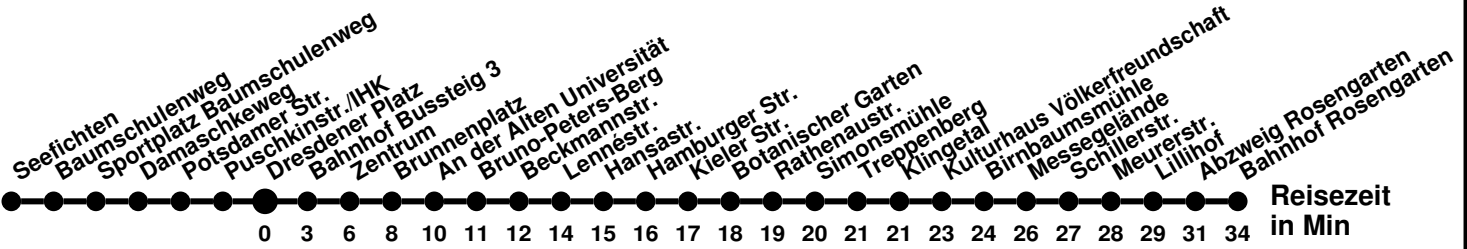

♿ Niederflurfahrzeug ohne Gewähr
¹ bis Betriebshof SVF
³ bis Kopernikusstr.

Tram**5**

Richtung **Messegelände**

Abfahrtszeiten ab **Dresdener Platz**

Wabenummer: 5973

Uhr	Montag-Freitag	Samstag	Sonntag
0			
1			
2			
3			
4	21 [♿] 41		
5			
6	06 [♿] 26 46 [♿]	21 51 [♿]	21 [♿] 51 [♿]
7	06 26 46		
8	06 [♿] 26 46		
9	06 [♿] 26 46 [♿]		
10	06 26 46		
11	06 [♿] 26 46		
12	06 [♿] 26 46 [♿]		
13	06 26 46		
14	06 [♿] 26 46		
15	06 [♿] 26 46 [♿]		
16	06 26 46		
17	06 [♿] 26		
18			
19			
20			
21			
22			
23			

♿ Niederflurfahrzeug ohne Gewähr

Tram**5**
 Richtung **Neuberesinchen**
 Abfahrtszeiten ab **Dresdener Platz**

Wabenummer: 5973

Uhr	Montag-Freitag	Samstag	Sonntag
0			
1			
2			
3			
4			
5			
6	32 [♿] 52		
7	12 32 [♿] 52		
8	12 [♿] 32 52		
9	12 32 [♿] 52		
10	12 32 [♿] 52		
11	12 [♿] 32 52		
12	12 32 [♿] 52		
13	12 32 [♿] 52		
14	12 [♿] 32 52		
15	12 32 [♿] 52		
16	12 32 [♿] 52		
17	12 [♿] 32 52		
18			
19			
20			
21			
22			
23	07 [♿] 37 [♿]	07 [♿] 37 [♿]	07 [♿] 37 [♿]

♿ Niederflurfahrzeug ohne Gewähr
 ♿ bis Betriebshof SVF

980

Richtung **Bahnhof Rosengarten** Abfahrtszeiten ab **Dresdener Platz**

Wabenummer: 5973

Uhr	Montag-Freitag	Samstag	Sonntag
0			
1			
2			
3			
4	48		
5	35 ²		
6	25 49 [Ⓢ]	48	
7	05 25 45	48 [Ⓜ]	18
8	05 45	57	18 [Ⓜ]
9	25	57 [Ⓜ]	18
10	05	57	18 [Ⓜ]
11	05 45	57 [Ⓜ]	18
12	25	57	18 [Ⓜ]
13	25	57 [Ⓜ]	18
14	05 45	57	18 [Ⓜ]
15	25 [Ⓟ] 45		18
16	25	18 [Ⓜ]	18 [Ⓜ]
17	05	18	18
18	05 58	18 [Ⓜ]	18 [Ⓜ]
19		18	18
20	18	18 [Ⓜ]	18 [Ⓜ]
21	18 [Ⓜ]	18 [Ⓟ]	18 [Ⓟ]
22	28 [Ⓜ]	28 [Ⓟ]	28 [Ⓟ]
23			

- ² über Spitzkrug Nord
- [Ⓢ] verkehrt nur an Schultagen
- [Ⓟ] ab Hansastr. weiter Linie 988 bis Booßen Schule
- [Ⓟ] bis Bahnhof
- [Ⓜ] bis Hamburger Str.
- [Ⓜ] bis Meurerstr.

980

Richtung Seefichten Abfahrtszeiten ab Dresdener Platz