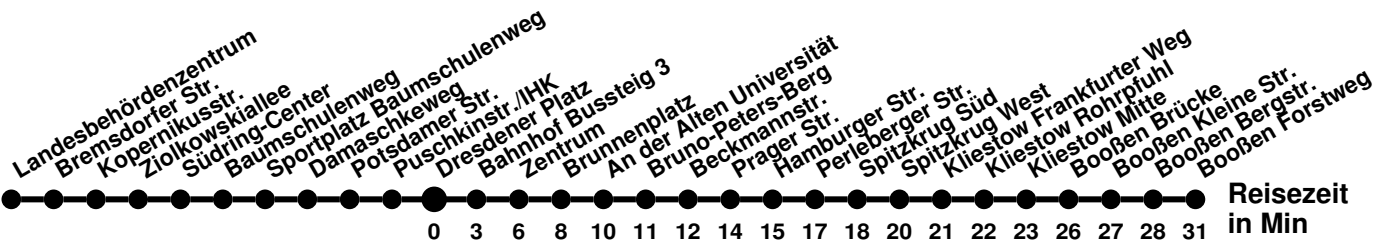

981

Richtung **Booßen Forstweg** Abfahrtszeiten ab **Dresdener Platz**

Wabenummer: 5973

0 3 6 8 10 11 12 14 15 17 18 20 21 22 23 26 27 28 31 Reisezeit in Min

Uhr	Montag-Freitag	Samstag	Sonntag
0			
1			
2			
3			
4			
5	18 55		
6	15[Ⓢ] 35 55		48
7	15[Ⓢ] 35[Ⓢ] 55[Ⓢ]	18	48[Ⓢ]
8	15 35[Ⓢ] 55[Ⓢ]	18[Ⓢ] 37	48
9	15[Ⓢ] 35 55[Ⓢ]	17[Ⓢ] 37	48[Ⓢ]
10	15[Ⓢ] 35[Ⓢ] 55	17[Ⓢ] 37	48
11	15[Ⓢ] 35[Ⓢ] 55[Ⓢ]	17[Ⓢ] 37	48[Ⓢ]
12	15 35[Ⓢ] 55[Ⓢ]	17[Ⓢ] 37	48
13	15 35 55	17[Ⓢ] 37	48[Ⓢ]
14	15[Ⓢ] 35 55[Ⓢ]	17[Ⓢ] 37	48
15	15 35[Ⓢ] 55	17 48[Ⓢ]	48[Ⓢ]
16	15[Ⓢ] 35 55[Ⓢ]	48	48
17	15 35[Ⓢ] 55	48[Ⓢ]	48[Ⓢ]
18	15[Ⓢ] 38	48	48
19	18 48	48[Ⓢ]	48[Ⓢ]
20	48	48	48
21	48[Ⓢ]	48[Ⓢ]	48[Ⓢ]
22	58[Ⓢ]	58[Ⓢ]	58[Ⓢ]
23			

Ⓢ bis Hamburger Str.
Ⓢ bis Spitzkrug Nord