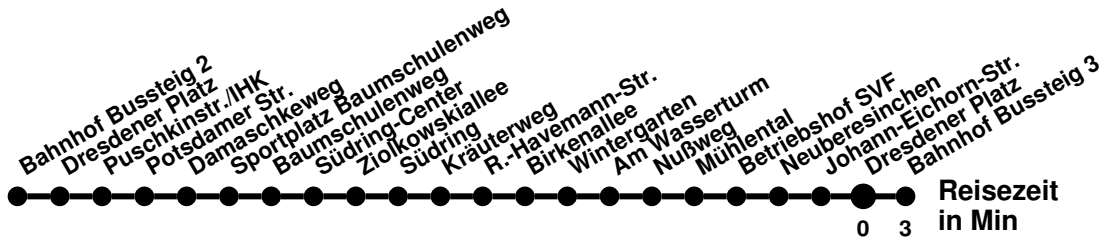

♿ Niederflurfahrzeug ohne Gewähr
 ♿ bis Betriebshof SVF

980

Richtung **Bahnhof Rosengarten** Abfahrtszeiten ab **Dresdener Platz**

Wabenummer: 5973

Uhr	Montag-Freitag	Samstag	Sonntag
0			
1			
2			
3			
4	48		
5	35 ²		
6	25 49 [Ⓢ]	48	
7	05 25 45	48 [Ⓜ]	18
8	05 45	57	18 [Ⓜ]
9	25	57 [Ⓜ]	18
10	05	57	18 [Ⓜ]
11	05 45	57 [Ⓜ]	18
12	25	57	18 [Ⓜ]
13	25	57 [Ⓜ]	18
14	05 45	57	18 [Ⓜ]
15	25 [Ⓟ] 45		18
16	25	18 [Ⓜ]	18 [Ⓜ]
17	05	18	18
18	05 58	18 [Ⓜ]	18 [Ⓜ]
19		18	18
20	18	18 [Ⓜ]	18 [Ⓜ]
21	18 [Ⓜ]	18 [Ⓟ]	18 [Ⓟ]
22	28 [Ⓜ]	28 [Ⓟ]	28 [Ⓟ]
23			

- ² über Spitzkrug Nord
- [Ⓢ] verkehrt nur an Schultagen
- [Ⓟ] ab Hansastr. weiter Linie 988 bis Booßen Schule
- [Ⓟ] bis Bahnhof
- [Ⓜ] bis Hamburger Str.
- [Ⓜ] bis Meurerstr.

980

Richtung Seefichten Abfahrtszeiten ab Dresdener Platz

Ⓢ bis Hamburger Str.
Ⓢ bis Spitzkrug Nord

981

Richtung **Kopernikusstr.** Abfahrtszeiten ab **Dresdener Platz**

Wabenummer: 5973

Uhr	Montag-Freitag	Samstag	Sonntag
0			
1			
2			
3			
4			
5	18 ^B 44		
6	14 34 54		
7	14 29 54	30	00
8	14 34 54 ^R	30 50	00
9	14 34 54 ^R	30 50	00
10	14 34 54 ^R	30 50	00
11	14 34 54 ^R	30 50	00
12	14 34 54 ^R	30 50	00
13	14 34 54 ^R	30 50	00
14	14 34 54 ^R	30 50	00
15	14 34 54 ^R	30	00
16	14 34 54 ^R	00	00
17	14 34 54 ^R	00	00
18	24	00	00
19	10 ^R	00	00
20	00	00	00
21	00	00	00
22	00	00	00
23	10	10	10

B ab Bahnhof, weiter über Dresdener Str. bis Betriebshof SVF
R über Römerhügel

N1

Richtung **Bahnhof** Abfahrtszeiten ab **Dresdener Platz**

Wabenummer: 5973

Uhr	Montag-Freitag	Samstag	Sonntag
0	58	58	58
1	58	28 58	28 58
2	28	28	28
3	28	28	28
4	21	21	21
5		06	06
6		11	11
7			
8			
9			
10			
11			
12			
13			
14			
15			
16			
17			
18			
19			
20			
21			
22			
23	51	21 51	21 51