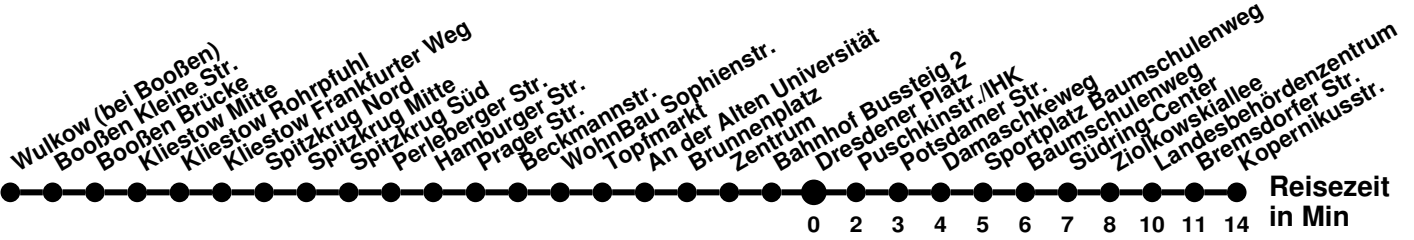

♿ Niederflurfahrzeug ohne Gewähr
 ♿ bis Betriebshof SVF

980

Richtung **Bahnhof Rosengarten** Abfahrtszeiten ab **Dresdener Platz**

Wabenummer: 5973

Uhr	Montag-Freitag	Samstag	Sonntag
0			
1			
2			
3			
4	48		
5	35 ²		
6	25 49 [Ⓢ]	48	
7	05 25 45	48 [Ⓜ]	18
8	05 45	57	18 [Ⓜ]
9	25	57 [Ⓜ]	18
10	05	57	18 [Ⓜ]
11	05 45	57 [Ⓜ]	18
12	25	57	18 [Ⓜ]
13	25	57 [Ⓜ]	18
14	05 45	57	18 [Ⓜ]
15	25 [Ⓟ] 45		18
16	25	18 [Ⓜ]	18 [Ⓜ]
17	05	18	18
18	05 58	18 [Ⓜ]	18 [Ⓜ]
19		18	18
20	18	18 [Ⓜ]	18 [Ⓜ]
21	18 [Ⓜ]	18 [Ⓟ]	18 [Ⓟ]
22	28 [Ⓜ]	28 [Ⓟ]	28 [Ⓟ]
23			

- ² über Spitzkrug Nord
- [Ⓢ] verkehrt nur an Schultagen
- [Ⓟ] ab Hansastr. weiter Linie 988 bis Booßen Schule
- [Ⓟ] bis Bahnhof
- [Ⓜ] bis Hamburger Str.
- [Ⓜ] bis Meurerstr.

980

Richtung Seefichten Abfahrtszeiten ab Dresdener Platz

Ⓢ bis Hamburger Str.
Ⓢ bis Spitzkrug Nord

981

Richtung **Kopernikusstr.** Abfahrtszeiten ab **Dresdener Platz**

Wabenummer: 5973

Uhr	Montag-Freitag	Samstag	Sonntag
0			
1			
2			
3			
4			
5	18 ^B 44		
6	14 34 54		
7	14 29 54	30	00
8	14 34 54 ^R	30 50	00
9	14 34 54 ^R	30 50	00
10	14 34 54 ^R	30 50	00
11	14 34 54 ^R	30 50	00
12	14 34 54 ^R	30 50	00
13	14 34 54 ^R	30 50	00
14	14 34 54 ^R	30 50	00
15	14 34 54 ^R	30	00
16	14 34 54 ^R	00	00
17	14 34 54 ^R	00	00
18	24	00	00
19	10 ^R	00	00
20	00	00	00
21	00	00	00
22	00	00	00
23	10	10	10

B ab Bahnhof, weiter über Dresdener Str. bis Betriebshof SVF
R über Römerhügel

N1

Richtung **Bahnhof** Abfahrtszeiten ab **Dresdener Platz**

Wabenummer: 5973

Uhr	Montag-Freitag	Samstag	Sonntag
0	58	58	58
1	58	28 58	28 58
2	28	28	28
3	28	28	28
4	21	21	21
5		06	06
6		11	11
7			
8			
9			
10			
11			
12			
13			
14			
15			
16			
17			
18			
19			
20			
21			
22			
23	51	21 51	21 51