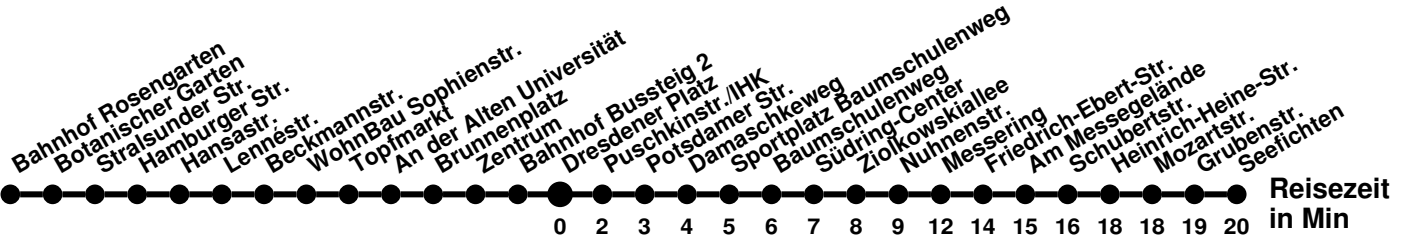

980

Richtung Seefichten Abfahrtszeiten ab Dresdener Platz

Wabenummer: 5973

Uhr	Montag-Freitag	Samstag	Sonntag
0			
1			
2			
3			
4			
5	00^A₄		
6	04^A₄ 24^A₄ 59		
7	24^A₄ 44	00^A₄	30^K
8	24 44^A	00^A₄	30^K
9	04 24^A	10^A₄	30^A₄
10	04 44	10^A₄	30^A₄
11	24	10^A₄	30^A₄
12	24	10^A₄	30^A₄
13	04 44	10^A₄	30^A₄
14	44	10^A₄	30^A₄
15	24	10^A₄	30^A₄
16	04	30^A₄	30^A₄
17	04	30^A₄	30^A₄
18	04^A₄ 50^A₄	30^A₄	30^A₄
19	30^A₄	30^A₄	30^A₄
20	30^A₄	30^K	30^K
21	30^K	30^K	30^K
22	40^K	40^K	40^K
23			

- ^A ohne Messering
- ^A bis Am Messegelände
- ^K bis Kopernikusstr