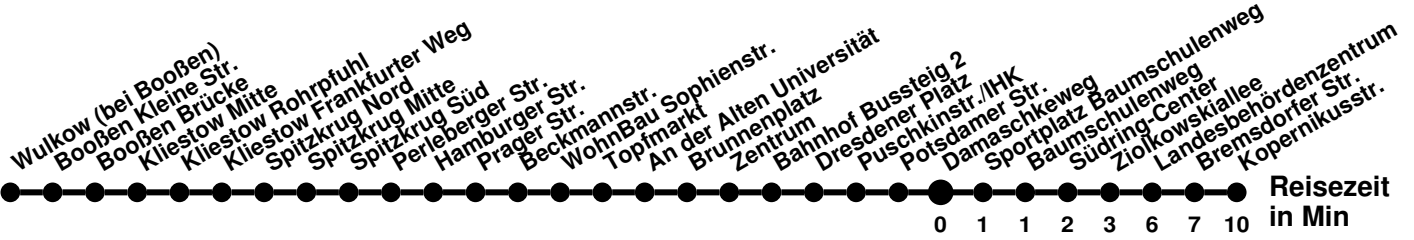

981

Richtung **Kopernikusstr.** Abfahrtszeiten ab **Damaschkeweg**

Wabenummer: 5973

Uhr	Montag-Freitag	Samstag	Sonntag
0			
1			
2			
3			
4			
5	48		
6	18 38 58		
7	19 34 59	34	04
8	19 39 59^R	34 54	04
9	19 39 59^R	34 54	04
10	19 39 59^R	34 54	04
11	19 39 59^R	34 54	04
12	19 39 59^R	34 54	04
13	19 39 59^R	34 54	04
14	19 39 59^R	34 54	04
15	19 39 59^R	34	04
16	19 39 59^R	04	04
17	19 38 58^R	04	04
18	28	04	04
19	14^R	04	04
20	04	04	04
21	04	04	04
22	04	04	04
23	14	14	14

^R über Römerhügel