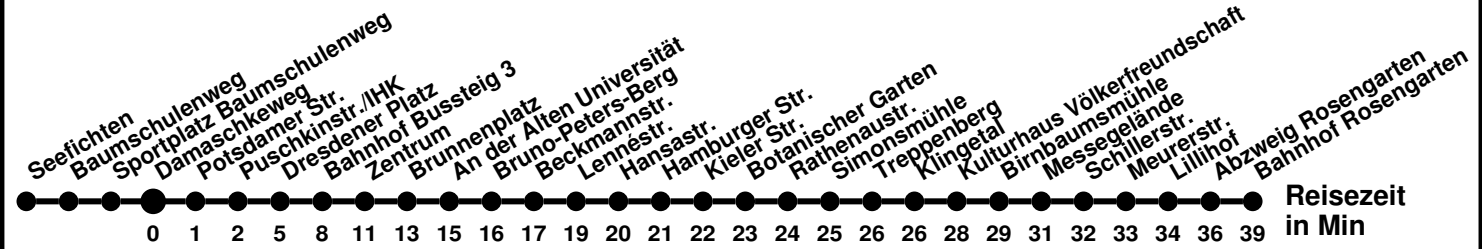

## Richtung **Bahnhof Rosengarten** Abfahrtszeiten ab **Damaschkeweg**

Wabenummer: 5973

Uhr	Montag-Freitag	Samstag	Sonntag
0			
1			
2			
3			
4	43		
5	30 <sup>2</sup>		
6	20 44 <sup>Ⓢ</sup>	43	
7	00 20 40	43 <sup>Ⓜ</sup>	13
8	00 40	52	13 <sup>Ⓜ</sup>
9	20	52 <sup>Ⓜ</sup>	13
10	00	52	13 <sup>Ⓜ</sup>
11	00 40	52 <sup>Ⓜ</sup>	13
12	20	52	13 <sup>Ⓜ</sup>
13	20	52 <sup>Ⓜ</sup>	13
14	00 40	52	13 <sup>Ⓜ</sup>
15	20 <sup>Ⓟ</sup> 40		13
16	20	13 <sup>Ⓜ</sup>	13 <sup>Ⓜ</sup>
17	00	13	13
18	00 53	13 <sup>Ⓜ</sup>	13 <sup>Ⓜ</sup>
19		13	13
20	13	13 <sup>Ⓜ</sup>	13 <sup>Ⓜ</sup>
21	13 <sup>Ⓜ</sup>	13 <sup>Ⓟ</sup>	13 <sup>Ⓟ</sup>
22	23 <sup>Ⓜ</sup>	23 <sup>Ⓟ</sup>	23 <sup>Ⓟ</sup>
23			

<sup>2</sup> über Spitzkrug Nord  
<sup>Ⓢ</sup> verkehrt nur an Schultagen  
<sup>Ⓟ</sup> ab Hansastr. weiter Linie 988 bis Booßen Schule  
<sup>Ⓟ</sup> bis Bahnhof  
<sup>Ⓜ</sup> bis Hamburger Str.  
<sup>Ⓜ</sup> bis Meurerstr.

## Richtung **Kopernikusstr.** Abfahrtszeiten ab **Damaschkeweg**

Wabenummer: 5973

Uhr	Montag-Freitag	Samstag	Sonntag
0			
1			
2			
3			
4			
5	48		
6	18 38 58		
7	19 34 59	34	04
8	19 39 59 <sup>R</sup>	34 54	04
9	19 39 59 <sup>R</sup>	34 54	04
10	19 39 59 <sup>R</sup>	34 54	04
11	19 39 59 <sup>R</sup>	34 54	04
12	19 39 59 <sup>R</sup>	34 54	04
13	19 39 59 <sup>R</sup>	34 54	04
14	19 39 59 <sup>R</sup>	34 54	04
15	19 39 59 <sup>R</sup>	34	04
16	19 39 59 <sup>R</sup>	04	04
17	19 38 58 <sup>R</sup>	04	04
18	28	04	04
19	14 <sup>R</sup>	04	04
20	04	04	04
21	04	04	04
22	04	04	04
23	14	14	14

## Richtung **Bahnhof** Abfahrtszeiten ab **Damaschkeweg**

Wabenummer: 5973

Uhr	Montag-Freitag	Samstag	Sonntag
0	38	38	38
1	38	08 38	08 38
2	08	08	08
3	08	08	08
4	01	01 46	01 46
5		51	51
6			
7			
8			
9			
10			
11			
12			
13			
14			
15			
16			
17			
18			
19			
20			
21			
22			
23	31	01 31	01 31