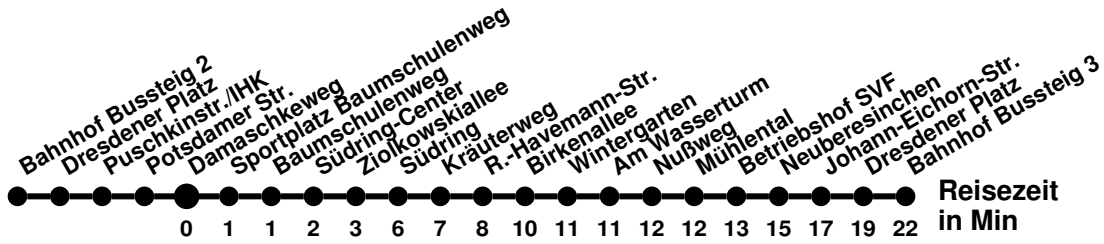

## Richtung **Bahnhof Rosengarten** Abfahrtszeiten ab **Damaschkeweg**

Wabenummer: 5973

Uhr	Montag-Freitag	Samstag	Sonntag
0			
1			
2			
3			
4	43		
5	30 <sup>2</sup>		
6	20 44 <sup>Ⓢ</sup>	43	
7	00 20 40	43 <sup>Ⓜ</sup>	13
8	00 40	52	13 <sup>Ⓜ</sup>
9	20	52 <sup>Ⓜ</sup>	13
10	00	52	13 <sup>Ⓜ</sup>
11	00 40	52 <sup>Ⓜ</sup>	13
12	20	52	13 <sup>Ⓜ</sup>
13	20	52 <sup>Ⓜ</sup>	13
14	00 40	52	13 <sup>Ⓜ</sup>
15	20 <sup>Ⓟ</sup> 40		13
16	20	13 <sup>Ⓜ</sup>	13 <sup>Ⓜ</sup>
17	00	13	13
18	00 53	13 <sup>Ⓜ</sup>	13 <sup>Ⓜ</sup>
19		13	13
20	13	13 <sup>Ⓜ</sup>	13 <sup>Ⓜ</sup>
21	13 <sup>Ⓜ</sup>	13 <sup>Ⓟ</sup>	13 <sup>Ⓟ</sup>
22	23 <sup>Ⓜ</sup>	23 <sup>Ⓟ</sup>	23 <sup>Ⓟ</sup>
23			

<sup>2</sup> über Spitzkrug Nord  
<sup>Ⓢ</sup> verkehrt nur an Schultagen  
<sup>Ⓟ</sup> ab Hansastr. weiter Linie 988 bis Booßen Schule  
<sup>Ⓟ</sup> bis Bahnhof  
<sup>Ⓜ</sup> bis Hamburger Str.  
<sup>Ⓜ</sup> bis Meurerstr.

## Richtung **Kopernikusstr.** Abfahrtszeiten ab **Damaschkeweg**

Wabenummer: 5973

Uhr	Montag-Freitag	Samstag	Sonntag
0			
1			
2			
3			
4			
5	48		
6	18 38 58		
7	19 34 59	34	04
8	19 39 59 <sup>R</sup>	34 54	04
9	19 39 59 <sup>R</sup>	34 54	04
10	19 39 59 <sup>R</sup>	34 54	04
11	19 39 59 <sup>R</sup>	34 54	04
12	19 39 59 <sup>R</sup>	34 54	04
13	19 39 59 <sup>R</sup>	34 54	04
14	19 39 59 <sup>R</sup>	34 54	04
15	19 39 59 <sup>R</sup>	34	04
16	19 39 59 <sup>R</sup>	04	04
17	19 38 58 <sup>R</sup>	04	04
18	28	04	04
19	14 <sup>R</sup>	04	04
20	04	04	04
21	04	04	04
22	04	04	04
23	14	14	14

## Richtung **Bahnhof** Abfahrtszeiten ab **Damaschkeweg**

Wabenummer: 5973

Uhr	Montag-Freitag	Samstag	Sonntag
0	38	38	38
1	38	08 38	08 38
2	08	08	08
3	08	08	08
4	01	01 46	01 46
5		51	51
6			
7			
8			
9			
10			
11			
12			
13			
14			
15			
16			
17			
18			
19			
20			
21			
22			
23	31	01 31	01 31