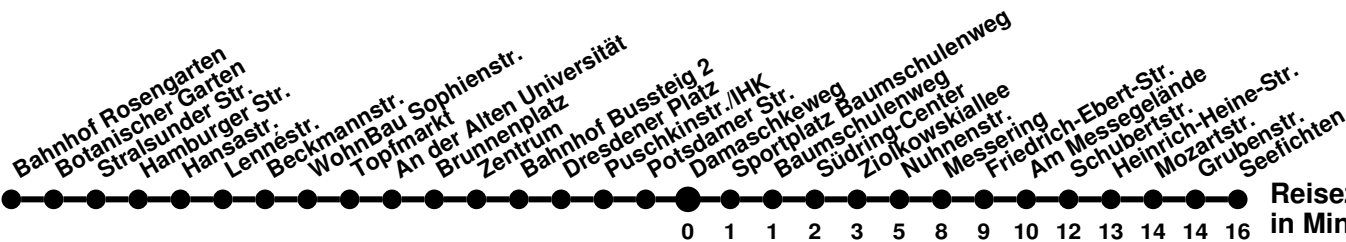

980

Richtung **Seefichten** Abfahrtszeiten ab **Damaschkeweg**

Wabenummer: 5973

Reisezeit
in Min

Uhr	Montag-Freitag	Samstag	Sonntag
0			
1			
2			
3			
4			
5	04^A₄		
6	08^A₄ 28^A₄		
7	04 29^A 49	04^A₄	34^K
8	29 49^A	04^A₄	34^K
9	09 29^A	14^A₄	34^A₄
10	09 49	14^A₄	34^A₄
11	29	14^A₄	34^A₄
12	29	14^A₄	34^A₄
13	09 49	14^A₄	34^A₄
14	49	14^A₄	34^A₄
15	29	14^A₄	34^A₄
16	09	34^A₄	34^A₄
17	08	34^A₄	34^A₄
18	08^A₄ 54^A₄	34^A₄	34^A₄
19	34^A₄	34^A₄	34^A₄
20	34^A₄	34^K	34^K
21	34^K	34^K	34^K
22	44^K	44^K	44^K
23			

- ^A ohne Messering
- ^A bis Am Messegelände
- ^K bis Kopernikusstr