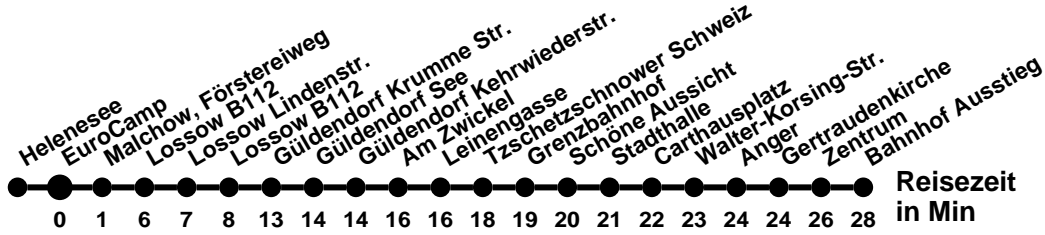

984

Richtung **Bahnhof** Abfahrtszeiten ab **EuroCamp**

Wabenummer: 6073

Uhr	Montag-Freitag	Samstag	Sonntag
0			
1			
2			
3			
4			
5			
6			
7			
8			
9	20		
10			
11			
12			
13			
14			
15			
16	10		
17			
18			
19			
20			
21			
22			
23			

984

Richtung **Bahnhof** Abfahrtszeiten ab **EuroCamp**

Wabenummer: 6073

Uhr	Montag-Freitag	Samstag	Sonntag
0			
1			
2			
3			
4			
5			
6			
7	40	56	
8			
9	20	06	06
10	30	56	56
11	50		
12		06	06
13	00	56	56
14	10		
15		06	06
16	10	56	56
17	20		
18	50	06	06
19		56	56
20			
21			
22			
23			