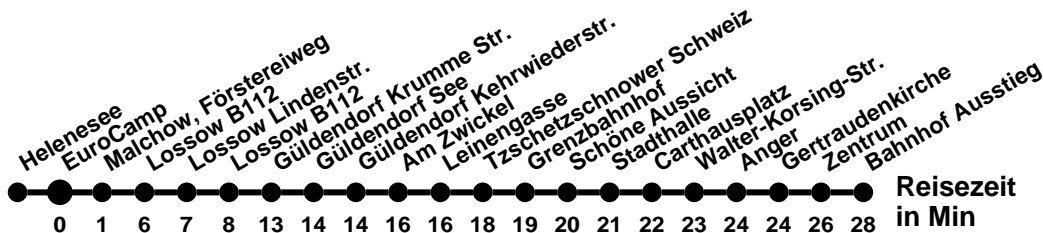

984

Richtung **Bahnhof** Abfahrtszeiten ab **EuroCamp**

Wabenummer: 6073

Uhr	Montag-Freitag	Samstag	Sonntag
0			
1			
2			
3			
4			
5			
6			
7			
8			
9	20		
10			
11			
12			
13			
14			
15			
16	10		
17			
18			
19			
20			
21			
22			
23			

984

Richtung **Bahnhof** Abfahrtszeiten ab **EuroCamp**

Wabenummer: 6073

Uhr	Montag-Freitag	Samstag	Sonntag
0			
1			
2			
3			
4			
5			
6			
7	40	56	
8			
9	20	06	06
10	30	56	56
11	50		
12		06	06
13	00	56	56
14	10		
15		06	06
16	10	56	56
17	20		
18	50	06	06
19		56	56
20			
21			
22			
23			