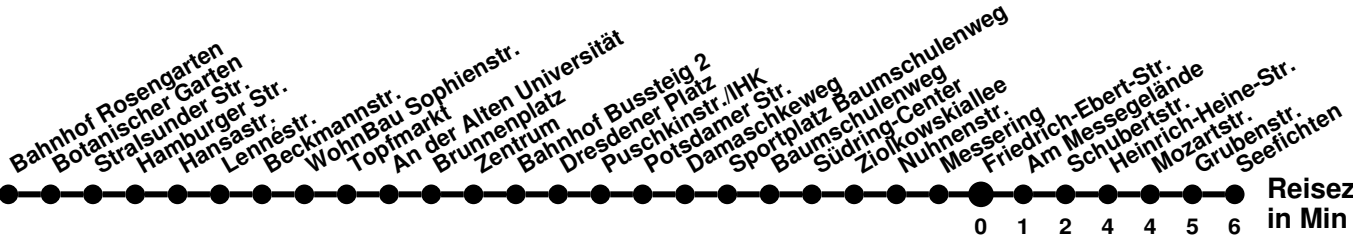

980

Richtung **Bahnhof Rosengarten**

Abfahrtszeiten ab **Friedrich-Ebert-Str.**

Wabenummer: 5973

Uhr	Montag-Freitag	Samstag	Sonntag
0			
1			
2			
3			
4			
5	22 ² ₄		
6	12 ⁴ 52 ⁴		
7	12 ⁴ 29 49	35 ^M ₄	
8	29	44 ⁴	
9	09 49	44 ^M ₄	
10	49	42	05 ^M ₄
11	29	44 ^M ₄	05 ⁴
12	09	42	05 ^M ₄
13	09 49	44 ^M ₄	05 ⁴
14	29	42	05 ^M ₄
15	12 ^B ₄ 29		05 ⁴
16	09 49	05 ^M ₄	05 ^M ₄
17	49	03	05 ⁴
18	43	05 ^M ₄	05 ^M ₄
19		03	05 ⁴
20	03	05 ^M ₄	05 ^M ₄
21	05 ^M ₄		
22			
23			

² über Spitzkrug Nord
⁴ ohne Messering
^B bis Bahnhof
^M bis Meurerstr.

980

Richtung Seefichten

Abfahrtszeiten ab Friedrich-Ebert-Str.

Wabenummer: 5973

Uhr	Montag-Freitag	Samstag	Sonntag
0			
1			
2			
3			
4			
5	11 ^A		
6	15 35		
7	14 39 ^A 59	11 ^A	
8	39 59 ^A	11 ^A	
9	19 39 ^A	21	41
10	19 59	21 ^A	41 ^A
11	39	21	41
12	39	21 ^A	41 ^A
13	19 59	21	41
14	59	21 ^A	41 ^A
15	39	21	41
16	19	41 ^A	41 ^A
17	18	41	41
18	15 ^A	41 ^A	41 ^A
19	01 ^A 41 ^A	41 ^A	41
20	41 ^A		
21			
22			
23			

^A bis Am Messegelände

985

Richtung **Messering**

Abfahrtszeiten ab **Friedrich-Ebert-Str.**

Wabenummer: 5973

Uhr	Montag-Freitag	Samstag	Sonntag
0			
1			
2			
3			
4			
5			
6			
7	10		
8	15		
9			
10			
11			
12			
13	30		
14	27 50		
15	30 50		
16	30		
17	10 ^N		
18			
19			
20			
21			
22			
23			

987

Richtung **Neuberesinchen** Abfahrtszeiten ab **Friedrich-Ebert-Str.**

Wabenummer: 5973

Uhr	Montag-Freitag	Samstag	Sonntag
0			
1			
2			
3			
4			
5	38 ^K		
6	28 ^K 58 ^S 58 ^F		
7			
8			
9	16	00	
10	36	00	
11	56	00	
12		00	
13	16	00	
14	16 56	00	
15	36	00	
16	16 56	30	
17	36		
18	15 ^A 16		
19	16		
20	06 46		
21			
22			
23			