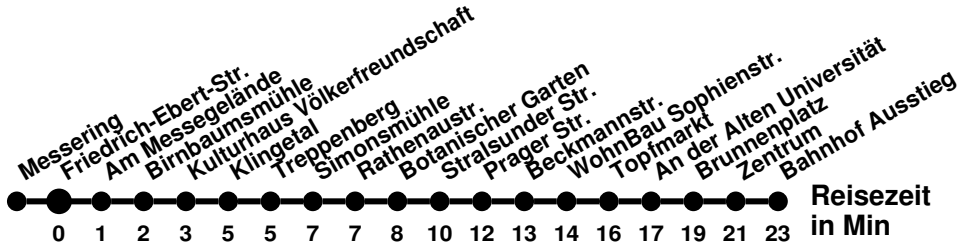

980

Richtung **Bahnhof Rosengarten**

Abfahrtszeiten ab **Friedrich-Ebert-Str.**

Wabenummer: 5973

Uhr	Montag-Freitag	Samstag	Sonntag
0			
1			
2			
3			
4			
5	22 ² ₄		
6	12 ⁴ 52 ⁴		
7	12 ⁴ 29 49	35 ^M ₄	
8	29	44 ⁴	
9	09 49	44 ^M ₄	
10	49	42	05 ^M ₄
11	29	44 ^M ₄	05 ⁴
12	09	42	05 ^M ₄
13	09 49	44 ^M ₄	05 ⁴
14	29	42	05 ^M ₄
15	12 ^B ₄ 29		05 ⁴
16	09 49	05 ^M ₄	05 ^M ₄
17	49	03	05 ⁴
18	43	05 ^M ₄	05 ^M ₄
19		03	05 ⁴
20	03	05 ^M ₄	05 ^M ₄
21	05 ^M ₄		
22			
23			

² über Spitzkrug Nord
⁴ ohne Messering
^B bis Bahnhof
^M bis Meurerstr.

980

Richtung Seefichten

Abfahrtszeiten ab Friedrich-Ebert-Str.

Wabenummer: 5973

Uhr	Montag-Freitag	Samstag	Sonntag
0			
1			
2			
3			
4			
5	11 ^A		
6	15 35		
7	14 39 ^A 59	11 ^A	
8	39 59 ^A	11 ^A	
9	19 39 ^A	21	41
10	19 59	21 ^A	41 ^A
11	39	21	41
12	39	21 ^A	41 ^A
13	19 59	21	41
14	59	21 ^A	41 ^A
15	39	21	41
16	19	41 ^A	41 ^A
17	18	41	41
18	15 ^A	41 ^A	41 ^A
19	01 ^A 41 ^A	41 ^A	41
20	41 ^A		
21			
22			
23			

N ab Messering weiter Linie 987 bis Neuberesinchen

985

Richtung **Bahnhof**

Abfahrtszeiten ab **Friedrich-Ebert-Str.**

Wabenummer: 5973

Uhr	Montag-Freitag	Samstag	Sonntag
0			
1			
2			
3			
4			
5			
6			
7	21		
8	21		
9			
10			
11			
12			
13	56		
14	36		
15	01 41		
16	16 56		
17			
18			
19			
20			
21			
22			
23			

987

Richtung **Neuberesinchen** Abfahrtszeiten ab **Friedrich-Ebert-Str.**

Wabenummer: 5973

Uhr	Montag-Freitag	Samstag	Sonntag
0			
1			
2			
3			
4			
5	38 ^K		
6	28 ^K 58 ^S 58 ^F		
7			
8			
9	16	00	
10	36	00	
11	56	00	
12		00	
13	16	00	
14	16 56	00	
15	36	00	
16	16 56	30	
17	36		
18	15 ^A 16		
19	16		
20	06 46		
21			
22			
23			