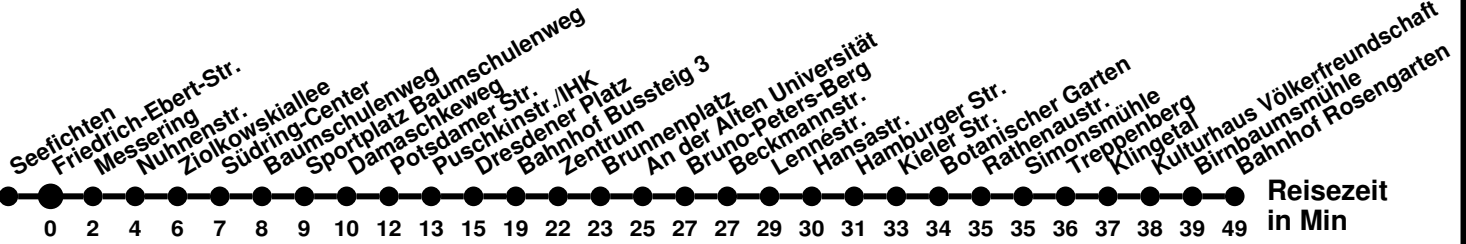

980

Richtung **Bahnhof Rosengarten**

Abfahrtszeiten ab **Friedrich-Ebert-Str.**

Wabenummer: 5973

Uhr	Montag-Freitag	Samstag	Sonntag
0			
1			
2			
3			
4			
5	22 ² ₄		
6	12 ⁴ 52 ⁴		
7	12 ⁴ 29 49	35 ^M ₄	
8	29	44 ⁴	
9	09 49	44 ^M ₄	
10	49	42	05 ^M ₄
11	29	44 ^M ₄	05 ⁴
12	09	42	05 ^M ₄
13	09 49	44 ^M ₄	05 ⁴
14	29	42	05 ^M ₄
15	12 ^B ₄ 29		05 ⁴
16	09 49	05 ^M ₄	05 ^M ₄
17	49	03	05 ⁴
18	43	05 ^M ₄	05 ^M ₄
19		03	05 ⁴
20	03	05 ^M ₄	05 ^M ₄
21	05 ^M ₄		
22			
23			

² über Spitzkrug Nord
⁴ ohne Messering
^B bis Bahnhof
^M bis Meurerstr.

980

Richtung Seefichten

Abfahrtszeiten ab Friedrich-Ebert-Str.

Wabenummer: 5973

Uhr	Montag-Freitag	Samstag	Sonntag
0			
1			
2			
3			
4			
5	11 ^A		
6	15 35		
7	14 39 ^A 59	11 ^A	
8	39 59 ^A	11 ^A	
9	19 39 ^A	21	41
10	19 59	21 ^A	41 ^A
11	39	21	41
12	39	21 ^A	41 ^A
13	19 59	21	41
14	59	21 ^A	41 ^A
15	39	21	41
16	19	41 ^A	41 ^A
17	18	41	41
18	15 ^A	41 ^A	41 ^A
19	01 ^A 41 ^A	41 ^A	41
20	41 ^A		
21			
22			
23			

^A bis Am Messegelände

985

Richtung **Messering**

Abfahrtszeiten ab **Friedrich-Ebert-Str.**

Wabenummer: 5973

Uhr	Montag-Freitag	Samstag	Sonntag
0			
1			
2			
3			
4			
5			
6			
7	10		
8	15		
9			
10			
11			
12			
13	30		
14	27 50		
15	30 50		
16	30		
17	10 ^N		
18			
19			
20			
21			
22			
23			

987

Richtung **Neuberesinchen** Abfahrtszeiten ab **Friedrich-Ebert-Str.**

Wabenummer: 5973

Uhr	Montag-Freitag	Samstag	Sonntag
0			
1			
2			
3			
4			
5	38 ^K		
6	28 ^K 58 ^S 58 ^F		
7			
8			
9	16	00	
10	36	00	
11	56	00	
12		00	
13	16	00	
14	16 56	00	
15	36	00	
16	16 56	30	
17	36		
18	15 ^A 16		
19	16		
20	06 46		
21			
22			
23			