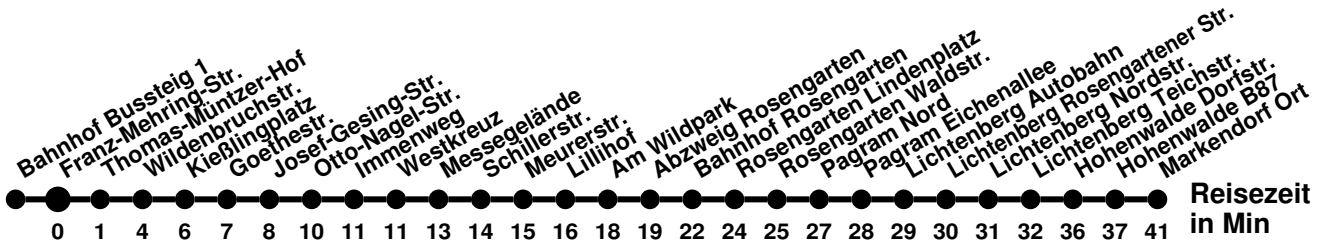

982

Richtung **Markendorf Ort** Abfahrtszeiten ab **Franz-Mehring-Str.**

Wabennummer: 5973

Uhr	Montag-Freitag	Samstag	Sonntag
0			
1			
2			
3			
4	50 ²		
5	26 ²		
6			
7	20 ⁸		
8		38	
9			
10	14	38	48
11	14		
12	34	38	48
13	24		
14	34	38	48
15	34		
16	14	48	48
17	14		
18	14 ²	48 ²	
19			
20			
21			
22			
23			

⁸ ohne Goethestr, Josef-Gesing-Str, Otto-Nagel-Str
² ohne Am Wildpark

982

Richtung **Bahnhof** Abfahrtszeiten ab **Franz-Mehring-Str.**

Wabenummer: 5973

Uhr	Montag-Freitag	Samstag	Sonntag
0			
1			
2			
3			
4	23		
5			
6	17		
7	12		
8			
9	02		
10		10	
11			
12	04	10	30
13	04		
14	04	10	30
15	04		
16	04	10	30
17	04		
18	04	30	30
19	02		
20			
21			
22			
23			

N1

Richtung **Bahnhof** Abfahrtszeiten ab **Franz-Mehring-Str.**

Wabennummer: 5973

Uhr	Montag-Freitag	Samstag	Sonntag
0	57	57	57
1	57	27 57	27 57
2	27	27	27
3	27	27	27
4	17	20	20
5		05	05
6		10	10
7			
8			
9			
10			
11			
12			
13			
14			
15			
16			
17			
18			
19			
20			
21			
22			
23	50	20 50	20 50