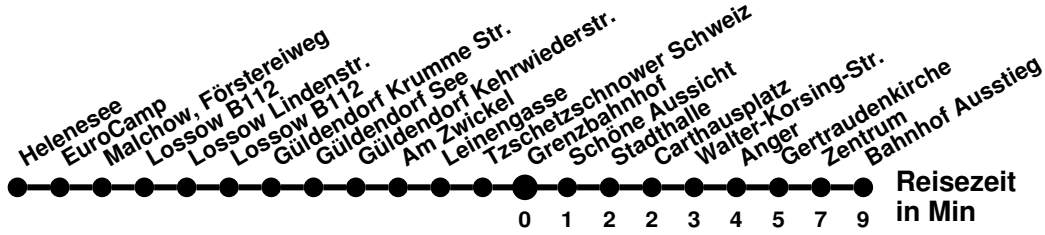

984

Richtung **Lossow Lindenstr.**

Abfahrtszeiten ab **Grenzbahnhof**

Wabenummer: 6073

Uhr	Montag-Freitag	Samstag	Sonntag
0			
1			
2			
3			
4			
5			
6	14		
7	11	31	
8	31 [Ⓢ] 51 [Ⓜ]	41	41
9			
10	01	31	31
11	21	41	41
12	35		
13	45	31	31
14	51	41	41
15	41 [Ⓜ]		
16	51	31	31
17			
18	21		
19			
20			
21			
22			
23			

Ⓢ verkehrt nur an Schultagen
 Ⓜ bis Helenesee

984

Richtung **Bahnhof** Abfahrtszeiten ab **Grenzbahnhof**

Wabenummer: 6073

Uhr	Montag-Freitag	Samstag	Sonntag
0			
1			
2			
3			
4			
5			
6	41		
7	06 [ⓐ]		
8	00	16	
9	00 [ⓐ] 40	26	26
10	50		
11		16	16
12	10	26	26
13	20		
14	30	16	16
15	20	26	26
16	30		
17	40	16	16
18	50		
19			
20			
21			
22			
23			

[ⓐ] über Bischofstr.
[ⓑ] verkehrt nur an Schultagen

984

Richtung **Heleneesee** Abfahrtszeiten ab **Grenzbahnhof**

Wabenummer: 6073

Uhr	Montag-Freitag	Samstag	Sonntag
0			
1			
2			
3			
4			
5			
6	21 [Ⓢ]		
7	11	31	
8	31 [Ⓢ] 51	41	41
9			
10	01	31	31
11	21	41	41
12	35		
13	45	31	31
14	51 [Ⓢ]	41	41
15	41		
16	51	31	31
17		41	41
18	21		
19		31	31
20			
21			
22			
23			

Ⓢ verkehrt nur an Schultage
 Ⓢ bis Lossow Lindenstr.

984

Richtung **Bahnhof** Abfahrtszeiten ab **Grenzbahnhof**

Wabenummer: 6073

Uhr	Montag-Freitag	Samstag	Sonntag
0			
1			
2			
3			
4			
5			
6	50		
7	06 [ⓐ]		
8	00	16	
9	00 [ⓐ] 40	26	26
10	50		
11		16	16
12	10	26	26
13	20		
14	30	16	16
15	20	26	26
16	30		
17	40	16	16
18		26	26
19	10		
20		16	16
21			
22			
23			