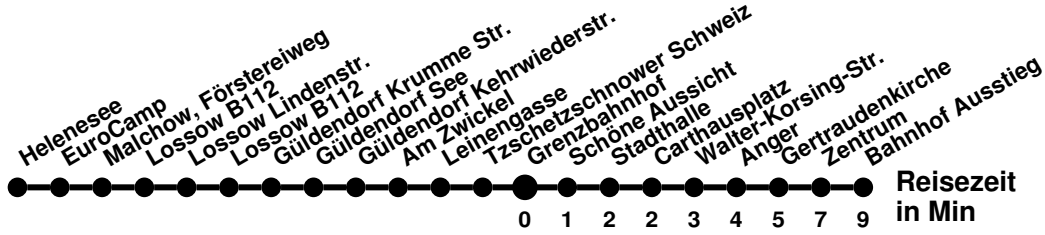

984

Richtung **Lossow Lindenstr.**

Abfahrtszeiten ab **Grenzbahnhof**

Wabenummer: 6073

Uhr	Montag-Freitag	Samstag	Sonntag
0			
1			
2			
3			
4			
5			
6	14		
7	11	31	
8	31 [Ⓢ] 51 [Ⓜ]	41	41
9			
10	01	31	31
11	21	41	41
12	35		
13	45	31	31
14	51	41	41
15	41 [Ⓜ]		
16	51	31	31
17			
18	21		
19			
20			
21			
22			
23			

Ⓢ verkehrt nur an Schultagen
 Ⓜ bis Helenesee

984

Richtung **Bahnhof** Abfahrtszeiten ab **Grenzbahnhof**

Wabenummer: 6073

Uhr	Montag-Freitag	Samstag	Sonntag
0			
1			
2			
3			
4			
5			
6	41		
7	06 [ⓐ]		
8	00	16	
9	00 [ⓐ] 40	26	26
10	50		
11		16	16
12	10	26	26
13	20		
14	30	16	16
15	20	26	26
16	30		
17	40	16	16
18	50		
19			
20			
21			
22			
23			

[ⓐ] über Bischofstr.
[ⓑ] verkehrt nur an Schultagen

984

Richtung **Heleneesee** Abfahrtszeiten ab **Grenzbahnhof**

Wabenummer: 6073

Uhr	Montag-Freitag	Samstag	Sonntag
0			
1			
2			
3			
4			
5			
6	21 [Ⓢ]		
7	11	31	
8	31 [Ⓢ] 51	41	41
9			
10	01	31	31
11	21	41	41
12	35		
13	45	31	31
14	51 [Ⓢ]	41	41
15	41		
16	51	31	31
17		41	41
18	21		
19		31	31
20			
21			
22			
23			

Ⓢ verkehrt nur an Schultage
 Ⓢ bis Lossow Lindenstr.

984

Richtung **Bahnhof** Abfahrtszeiten ab **Grenzbahnhof**

Wabenummer: 6073

Uhr	Montag-Freitag	Samstag	Sonntag
0			
1			
2			
3			
4			
5			
6	50		
7	06 [ⓐ]		
8	00	16	
9	00 [ⓐ] 40	26	26
10	50		
11		16	16
12	10	26	26
13	20		
14	30	16	16
15	20	26	26
16	30		
17	40	16	16
18		26	26
19	10		
20		16	16
21			
22			
23			