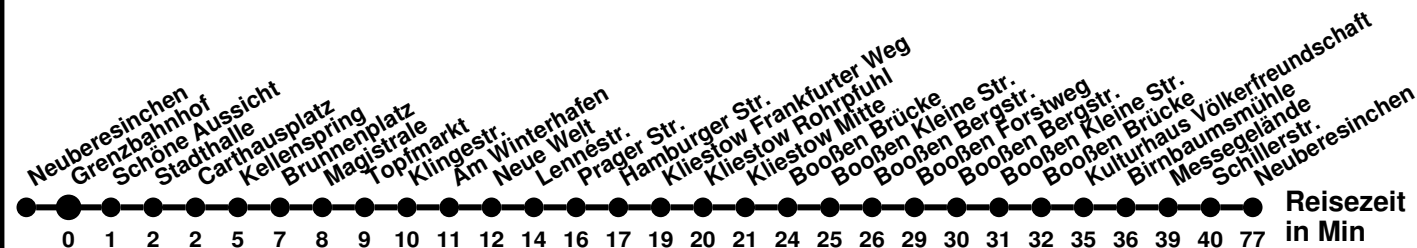

Ⓢ verkehrt nur an Schultagen
 Ⓜ bis Helenesee

984

Richtung **Bahnhof** Abfahrtszeiten ab **Grenzbahnhof**

Wabenummer: 6073

Uhr	Montag-Freitag	Samstag	Sonntag
0			
1			
2			
3			
4			
5			
6	41		
7	06 [ⓐ]		
8	00	16	
9	00 [ⓐ] 40	26	26
10	50		
11		16	16
12	10	26	26
13	20		
14	30	16	16
15	20	26	26
16	30		
17	40	16	16
18	50		
19			
20			
21			
22			
23			

[ⓐ] über Bischofstr.
[ⓑ] verkehrt nur an Schultagen

984

Richtung **Heleneesee** Abfahrtszeiten ab **Grenzbahnhof**

Wabenummer: 6073

Uhr	Montag-Freitag	Samstag	Sonntag
0			
1			
2			
3			
4			
5			
6	21 [Ⓢ]		
7	11	31	
8	31 [Ⓢ] 51	41	41
9			
10	01	31	31
11	21	41	41
12	35		
13	45	31	31
14	51 [Ⓢ]	41	41
15	41		
16	51	31	31
17		41	41
18	21		
19		31	31
20			
21			
22			
23			

Ⓢ verkehrt nur an Schultage
 Ⓢ bis Lossow Lindenstr.

984

Richtung **Bahnhof** Abfahrtszeiten ab **Grenzbahnhof**

Wabenummer: 6073

Uhr	Montag-Freitag	Samstag	Sonntag
0			
1			
2			
3			
4			
5			
6	50		
7	06 [ⓐ]		
8	00	16	
9	00 [ⓐ] 40	26	26
10	50		
11		16	16
12	10	26	26
13	20		
14	30	16	16
15	20	26	26
16	30		
17	40	16	16
18		26	26
19	10		
20		16	16
21			
22			
23			

[ⓐ] über Bischofstr.
[ⓑ] verkehrt nur an Schultage

N2

Richtung **Booßen Forstweg** Abfahrtszeiten ab **Grenzbahnhof**

Wabennummer: 6073

Uhr	Montag-Freitag	Samstag	Sonntag
0			
1			28
2			
3		08	08
4			
5	08 [Ⓜ]	08	08
6			
7			
8			
9			
10			
11			
12			
13			
14			
15			
16			
17			
18			
19			
20			
21			
22			
23			