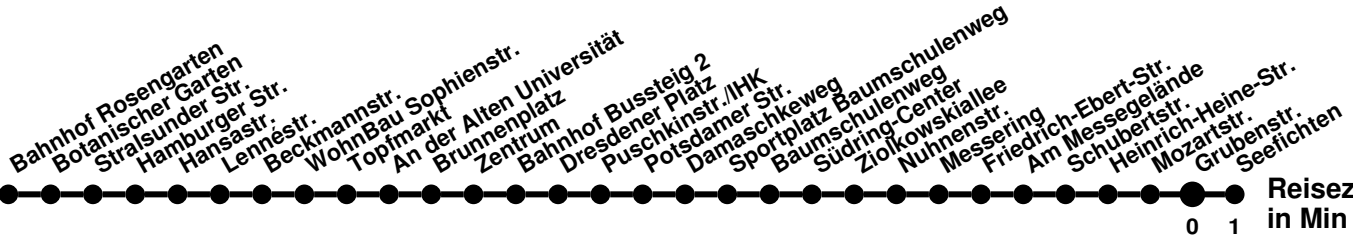

980

Richtung **Bahnhof Rosengarten**

Abfahrtszeiten ab **Grubenstr.**

Wabenummer: 5973

Uhr	Montag-Freitag	Samstag	Sonntag
0			
1			
2			
3			
4			
5			
6	07 ⁴ 47 ⁴		
7	07 ⁴ 24		
8	24		
9	04 44	39 ^M ₄	
10	44		00 ^M ₄
11	24	39 ^M ₄	
12	04		00 ^M ₄
13	04 44	39 ^M ₄	
14	24		00 ^M ₄
15	07 ^B ₄ 24		
16	04 44	00 ^M ₄	00 ^M ₄
17	44		
18	10 ⁴ _N	00 ^M ₄	00 ^M ₄
19			
20			00 ^M ₄
21			
22			
23			

- ⁴ ohne Messering
- ^B bis Bahnhof
- ^M bis Meurerstr.
- ^N bis Neuberesinchen über Südring

980

Richtung **Seefichten** Abfahrtszeiten ab **Grubenstr.**

Wabenummer: 5973

Uhr	Montag-Freitag	Samstag	Sonntag
0			
1			
2			
3			
4			
5			
6	20 40		
7	19		
8	04 44		
9	24	26	46
10	24		
11	04 44	26	46
12	44		
13	24	26	46
14	04		
15	04 44	26	46
16	24		
17	23	46	46
18			
19			46
20			
21			
22			
23			

985

Richtung **Bahnhof** Abfahrtszeiten ab **Grubenstr.**

Wabenummer: 5973

Uhr	Montag-Freitag	Samstag	Sonntag
0			
1			
2			
3			
4			
5			
6	00 35		
7			
8			
9			
10			
11			
12			
13			
14			
15			
16			
17			
18			
19			
20			
21			
22			
23			

985

Richtung Seefichten Abfahrtszeiten ab Grubenstr.

Wabenummer: 5973

Uhr	Montag-Freitag	Samstag	Sonntag
0			
1			
2			
3			
4			
5	49		
6	29		
7			
8			
9			
10			
11			
12			
13			
14			
15			
16			
17			
18			
19			
20			
21			
22			
23			