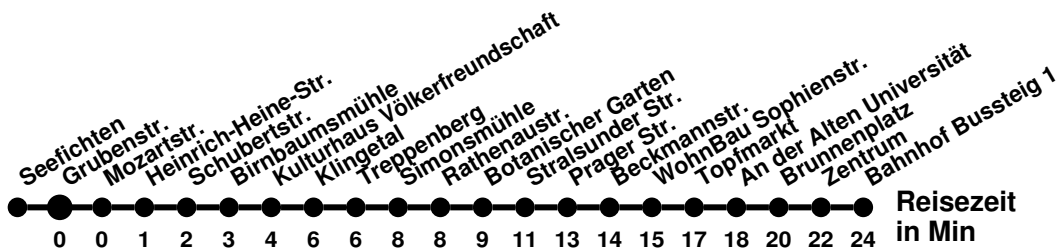

980

Richtung **Bahnhof Rosengarten**

Abfahrtszeiten ab **Grubenstr.**

Wabenummer: 5973

Uhr	Montag-Freitag	Samstag	Sonntag
0			
1			
2			
3			
4			
5			
6	07 ⁴ 47 ⁴		
7	07 ⁴ 24		
8	24		
9	04 44	39 ^M ₄	
10	44		00 ^M ₄
11	24	39 ^M ₄	
12	04		00 ^M ₄
13	04 44	39 ^M ₄	
14	24		00 ^M ₄
15	07 ^B ₄ 24		
16	04 44	00 ^M ₄	00 ^M ₄
17	44		
18	10 ⁴ _N	00 ^M ₄	00 ^M ₄
19			
20			00 ^M ₄
21			
22			
23			

- ⁴ ohne Messering
- ^B bis Bahnhof
- ^M bis Meurerstr.
- ^N bis Neuberesinchen über Südring

980

Richtung **Seefichten** Abfahrtszeiten ab **Grubenstr.**

Wabenummer: 5973

Uhr	Montag-Freitag	Samstag	Sonntag
0			
1			
2			
3			
4			
5			
6	20 40		
7	19		
8	04 44		
9	24	26	46
10	24		
11	04 44	26	46
12	44		
13	24	26	46
14	04		
15	04 44	26	46
16	24		
17	23	46	46
18			
19			46
20			
21			
22			
23			

985

Richtung **Bahnhof** Abfahrtszeiten ab **Grubenstr.**

Wabenummer: 5973

Uhr	Montag-Freitag	Samstag	Sonntag
0			
1			
2			
3			
4			
5			
6	00 35		
7			
8			
9			
10			
11			
12			
13			
14			
15			
16			
17			
18			
19			
20			
21			
22			
23			

985

Richtung Seefichten Abfahrtszeiten ab Grubenstr.

Wabenummer: 5973

Uhr	Montag-Freitag	Samstag	Sonntag
0			
1			
2			
3			
4			
5	49		
6	29		
7			
8			
9			
10			
11			
12			
13			
14			
15			
16			
17			
18			
19			
20			
21			
22			
23			