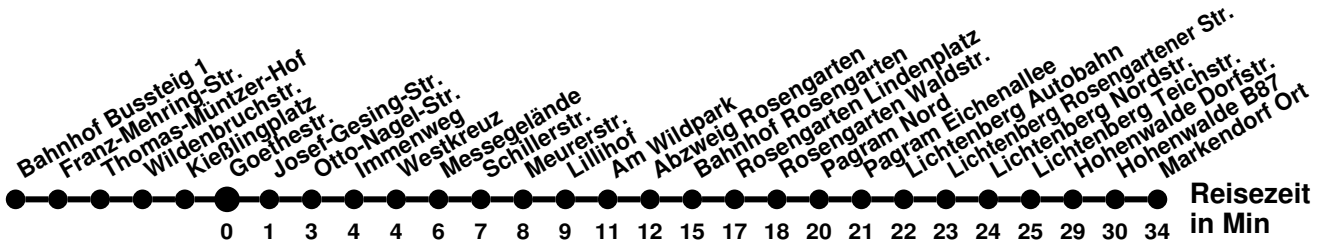

982

Richtung **Markendorf Ort** Abfahrtszeiten ab **Goethestr.**

Wabenummer: 5973

Uhr	Montag-Freitag	Samstag	Sonntag
0			
1			
2			
3			
4	57 ²		
5	33 ²		
6			
7			
8		45	
9			
10	21	45	55
11	21		
12	41	45	55
13	31		
14	41	45	55
15	41		
16	21	55	55
17	21		
18	21 ²	55 ²	
19			
20			
21			
22			
23			

² ohne Am Wildpark

982

Richtung **Bahnhof** Abfahrtszeiten ab **Goethestr.**

Wabenummer: 5973

Uhr	Montag-Freitag	Samstag	Sonntag
0			
1			
2			
3			
4	18		
5			
6	11		
7	06		
8	56		
9			
10		04	
11	58		
12	58	04	24
13	58		
14	58	04	24
15	58		
16	58	04	24
17	58		
18	56	24	24
19			
20			
21			
22			
23			