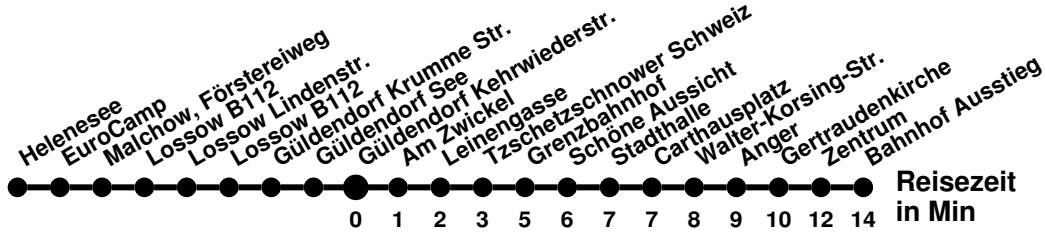

984

Richtung **Lossow Lindenstr.**
Abfahrtszeiten ab **Güldendorf Kehr wiederstr.**

Wabennummer: 6073

Uhr	Montag-Freitag	Samstag	Sonntag
0			
1			
2			
3			
4			
5			
6	19		
7	16	36	
8	36 [Ⓢ] 56 [Ⓜ]	46	46
9			
10	06	36	36
11	26	46	46
12	40		
13	50	36	36
14	56	46	46
15	46 [Ⓜ]		
16	56	36	36
17			
18	26		
19			
20			
21			
22			
23			

Ⓢ verkehrt nur an Schultagen
 Ⓜ bis Helenesee

984

Richtung **Bahnhof**

Abfahrtszeiten ab **Güldendorf Kehr wiederstr.**

Wabenummer: 6073

Uhr	Montag-Freitag	Samstag	Sonntag
0			
1			
2			
3			
4			
5			
6	36		
7	01 [Ⓜ] 55		
8	55 [Ⓜ]	11	
9	35	21	21
10	45		
11		11	11
12	05	21	21
13	15		
14	25	11	11
15	15	21	21
16	25		
17	35	11	11
18	45		
19			
20			
21			
22			
23			

[Ⓜ] über Bischofstr.
[Ⓜ] verkehrt nur an Schultagen

984

Richtung **Heleneesee**

Abfahrtszeiten ab **Güldendorf Kehr wiederstr.**

Wabenummer: 6073

Uhr	Montag-Freitag	Samstag	Sonntag
0			
1			
2			
3			
4			
5			
6	26 [Ⓢ]		
7	16	36	
8	36 [Ⓢ] 56	46	46
9			
10	06	36	36
11	26	46	46
12	40		
13	50	36	36
14	56 [Ⓢ]	46	46
15	46		
16	56	36	36
17		46	46
18	26		
19		36	36
20			
21			
22			
23			

Ⓢ verkehrt nur an Schultage
 Ⓢ bis Lossow Lindenstr.

984

Richtung **Bahnhof**

Abfahrtszeiten ab **Güldendorf Kehr wiederstr.**

Wabenummer: 6073

Uhr	Montag-Freitag	Samstag	Sonntag
0			
1			
2			
3			
4			
5			
6	45		
7	01 [Ⓢ] 55		
8	55 [Ⓢ]	11	
9	35	21	21
10	45		
11		11	11
12	05	21	21
13	15		
14	25	11	11
15	15	21	21
16	25		
17	35	11	11
18		21	21
19	05		
20		11	11
21			
22			
23			