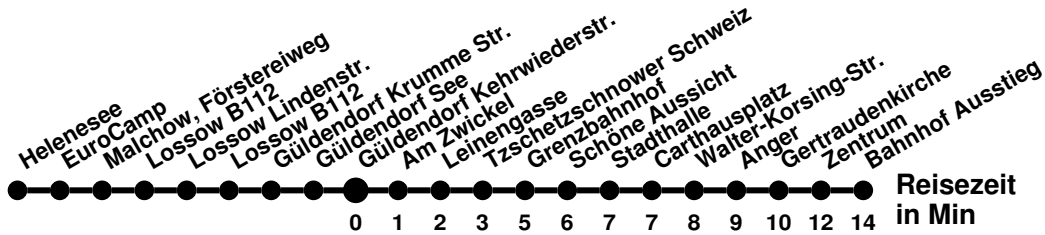

Ⓢ verkehrt nur an Schultagen
 Ⓜ bis Helenesee

984

Richtung **Bahnhof**

Abfahrtszeiten ab **Güldendorf Kehr wiederstr.**

Wabenummer: 6073

Uhr	Montag-Freitag	Samstag	Sonntag
0			
1			
2			
3			
4			
5			
6	36		
7	01 [Ⓜ] 55		
8	55 [Ⓜ]	11	
9	35	21	21
10	45		
11		11	11
12	05	21	21
13	15		
14	25	11	11
15	15	21	21
16	25		
17	35	11	11
18	45		
19			
20			
21			
22			
23			

[Ⓜ] über Bischofstr.
[Ⓜ] verkehrt nur an Schultagen

984

Richtung **Heleneesee**

Abfahrtszeiten ab **Güldendorf Kehr wiederstr.**

Wabenummer: 6073

Uhr	Montag-Freitag	Samstag	Sonntag
0			
1			
2			
3			
4			
5			
6	26 [Ⓢ]		
7	16	36	
8	36 [Ⓢ] 56	46	46
9			
10	06	36	36
11	26	46	46
12	40		
13	50	36	36
14	56 [Ⓢ]	46	46
15	46		
16	56	36	36
17		46	46
18	26		
19		36	36
20			
21			
22			
23			

Ⓢ verkehrt nur an Schultage
 Ⓢ bis Lossow Lindenstr.

984

Richtung **Bahnhof**

Abfahrtszeiten ab **Güldendorf Kehr wiederstr.**

Wabenummer: 6073

Uhr	Montag-Freitag	Samstag	Sonntag
0			
1			
2			
3			
4			
5			
6	45		
7	01 [Ⓢ] 55		
8	55 [Ⓢ]	11	
9	35	21	21
10	45		
11		11	11
12	05	21	21
13	15		
14	25	11	11
15	15	21	21
16	25		
17	35	11	11
18		21	21
19	05		
20		11	11
21			
22			
23			

über Bischofstr.
 verkehrt nur an Schultage