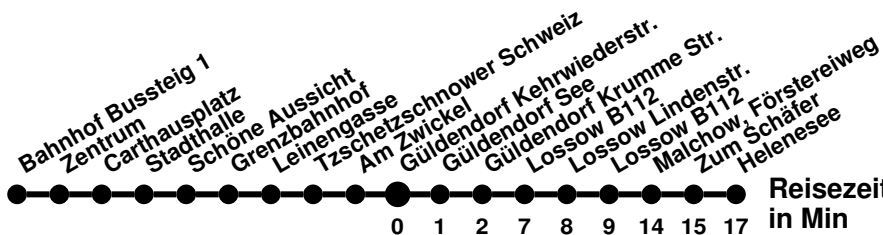

Ⓢ verkehrt nur an Schultagen
 Ⓜ bis Helenesee

984

Richtung **Bahnhof**

Abfahrtszeiten ab **Güldendorf Kehr wiederstr.**

Wabenummer: 6073

Uhr	Montag-Freitag	Samstag	Sonntag
0			
1			
2			
3			
4			
5			
6	36		
7	01 [Ⓜ] 55		
8	55 [Ⓜ]	11	
9	35	21	21
10	45		
11		11	11
12	05	21	21
13	15		
14	25	11	11
15	15	21	21
16	25		
17	35	11	11
18	45		
19			
20			
21			
22			
23			

[Ⓜ] über Bischofstr.
[Ⓜ] verkehrt nur an Schultagen

984

Richtung **Heleneesee**

Abfahrtszeiten ab **Güldendorf Kehr wiederstr.**

Wabenummer: 6073

Uhr	Montag-Freitag	Samstag	Sonntag
0			
1			
2			
3			
4			
5			
6	26 [Ⓢ]		
7	16	36	
8	36 [Ⓢ] 56	46	46
9			
10	06	36	36
11	26	46	46
12	40		
13	50	36	36
14	56 [Ⓢ]	46	46
15	46		
16	56	36	36
17		46	46
18	26		
19		36	36
20			
21			
22			
23			

Ⓢ verkehrt nur an Schultage
 Ⓢ bis Lossow Lindenstr.

984

Richtung **Bahnhof**

Abfahrtszeiten ab **Güldendorf Kehr wiederstr.**

Wabenummer: 6073

Uhr	Montag-Freitag	Samstag	Sonntag
0			
1			
2			
3			
4			
5			
6	45		
7	01 [Ⓢ] 55		
8	55 [Ⓢ]	11	
9	35	21	21
10	45		
11		11	11
12	05	21	21
13	15		
14	25	11	11
15	15	21	21
16	25		
17	35	11	11
18		21	21
19	05		
20		11	11
21			
22			
23			

über Bischofstr.
 verkehrt nur an Schultage