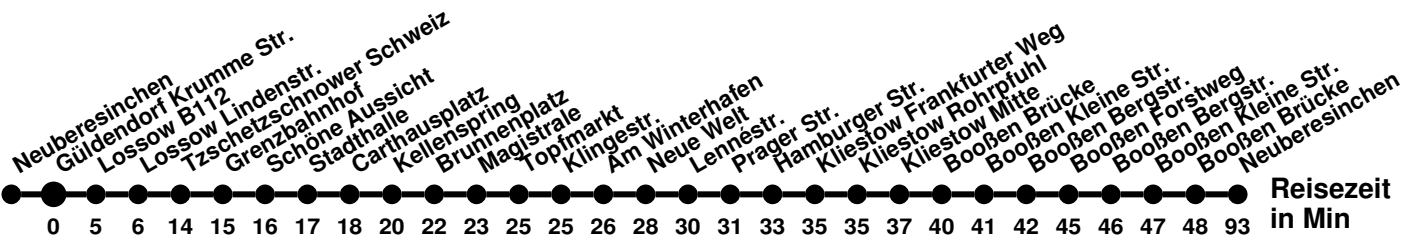

[Ⓜ] über Bischofstr.
[Ⓜ] verkehrt nur an Schultagen

984

Richtung **Helenesee**

Abfahrtszeiten ab **Güldendorf Krumme Str.**

Wabenummer: 6073

Uhr	Montag-Freitag	Samstag	Sonntag
0			
1			
2			
3			
4			
5			
6	28 [Ⓢ]		
7	18	38	
8	38 [Ⓢ] 58	48	48
9			
10	08	38	38
11	28	48	48
12	42		
13	52	38	38
14	58 [Ⓢ]	48	48
15	48		
16	58	38	38
17		48	48
18	28		
19		38	38
20			
21			
22			
23			

Ⓢ verkehrt nur an Schultage
 Ⓢ bis Lossow Lindenstr.

984

Richtung **Bahnhof**

Abfahrtszeiten ab **Güldendorf Krumme Str.**

Wabenummer: 6073

Uhr	Montag-Freitag	Samstag	Sonntag
0			
1			
2			
3			
4			
5			
6	43 59 [ⓐ]		
7	53		
8	53 [ⓐ]	09	
9	33	19	19
10	43		
11		09	09
12	03	19	19
13	13		
14	23	09	09
15	13	19	19
16	23		
17	33	09	09
18		19	19
19	03		
20		09	09
21			
22			
23			

[ⓐ] über Bischofstr.
[ⓑ] verkehrt nur an Schultage

N2

Richtung **Booßen Forstweg**

Abfahrtszeiten ab **Güldendorf Krumme Str.**

Wabennummer: 6073

Uhr	Montag-Freitag	Samstag	Sonntag
0			
1			12
2		52	52
3			
4	52 [Ⓜ]	52	52
5			
6			
7			
8			
9			
10			
11			
12			
13			
14			
15			
16			
17			
18			
19			
20			
21			
22			
23			

[Ⓜ] verkehrt nur an Wochenfeiertagen