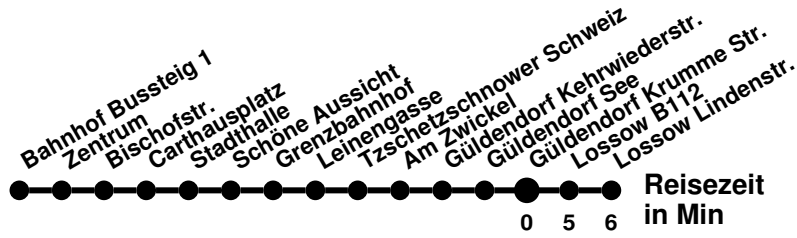

984

Richtung **Lossow Lindenstr.** Abfahrtszeiten ab **Güldendorf Krumme Str.**

Wabenummer: 6073

Uhr	Montag-Freitag	Samstag	Sonntag
0			
1			
2			
3			
4			
5			
6	21		
7	18	38	
8	38 [Ⓢ] 58 [Ⓜ]	48	48
9			
10	08	38	38
11	28	48	48
12	42		
13	52	38	38
14	58	48	48
15	48 [Ⓜ]		
16	58	38	38
17			
18	28		
19			
20			
21			
22			
23			

Ⓢ verkehrt nur an Schultagen
 Ⓜ bis Helenesee

984

Richtung **Bahnhof**

Abfahrtszeiten ab **Güldendorf Krumme Str.**

Wabenummer: 6073

Uhr	Montag-Freitag	Samstag	Sonntag
0			
1			
2			
3			
4			
5			
6	34 59 [Ⓜ]		
7	53		
8	53 [Ⓜ]	09	
9	33	19	19
10	43		
11		09	09
12	03	19	19
13	13		
14	23	09	09
15	13	19	19
16	23		
17	33	09	09
18	43		
19			
20			
21			
22			
23			

[Ⓜ] über Bischofstr.
[Ⓜ] verkehrt nur an Schultagen

984

Richtung **Helenesee**

Abfahrtszeiten ab **Güldendorf Krumme Str.**

Wabenummer: 6073

Uhr	Montag-Freitag	Samstag	Sonntag
0			
1			
2			
3			
4			
5			
6	28 [Ⓢ]		
7	18	38	
8	38 [Ⓢ] 58	48	48
9			
10	08	38	38
11	28	48	48
12	42		
13	52	38	38
14	58 [Ⓢ]	48	48
15	48		
16	58	38	38
17		48	48
18	28		
19		38	38
20			
21			
22			
23			

Ⓢ verkehrt nur an Schultage
 Ⓢ bis Lossow Lindenstr.

984

Richtung **Bahnhof**

Abfahrtszeiten ab **Güldendorf Krumme Str.**

Wabenummer: 6073

Uhr	Montag-Freitag	Samstag	Sonntag
0			
1			
2			
3			
4			
5			
6	43 59 [ⓐ]		
7	53		
8	53 [ⓐ]	09	
9	33	19	19
10	43		
11		09	09
12	03	19	19
13	13		
14	23	09	09
15	13	19	19
16	23		
17	33	09	09
18		19	19
19	03		
20		09	09
21			
22			
23			