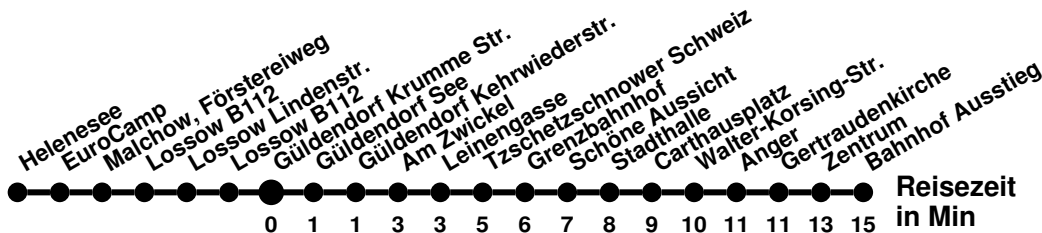

[Ⓜ] über Bischofstr.
[Ⓜ] verkehrt nur an Schultagen

984

Richtung **Helenesee**

Abfahrtszeiten ab **Güldendorf Krumme Str.**

Wabenummer: 6073

Uhr	Montag-Freitag	Samstag	Sonntag
0			
1			
2			
3			
4			
5			
6	28 [Ⓢ]		
7	18	38	
8	38 [Ⓢ] 58	48	48
9			
10	08	38	38
11	28	48	48
12	42		
13	52	38	38
14	58 [Ⓢ]	48	48
15	48		
16	58	38	38
17		48	48
18	28		
19		38	38
20			
21			
22			
23			

Ⓢ verkehrt nur an Schultage
 Ⓢ bis Lossow Lindenstr.

984

Richtung **Bahnhof**

Abfahrtszeiten ab **Güldendorf Krumme Str.**

Wabenummer: 6073

Uhr	Montag-Freitag	Samstag	Sonntag
0			
1			
2			
3			
4			
5			
6	43 59 [ⓐ]		
7	53		
8	53 [ⓐ]	09	
9	33	19	19
10	43		
11		09	09
12	03	19	19
13	13		
14	23	09	09
15	13	19	19
16	23		
17	33	09	09
18		19	19
19	03		
20		09	09
21			
22			
23			

[ⓐ] über Bischofstr.
[ⓑ] verkehrt nur an Schultage

N2

Richtung **Booßen Forstweg**

Abfahrtszeiten ab **Güldendorf Krumme Str.**

Wabennummer: 6073

Uhr	Montag-Freitag	Samstag	Sonntag
0			
1			12
2		52	52
3			
4	52 [Ⓜ]	52	52
5			
6			
7			
8			
9			
10			
11			
12			
13			
14			
15			
16			
17			
18			
19			
20			
21			
22			
23			