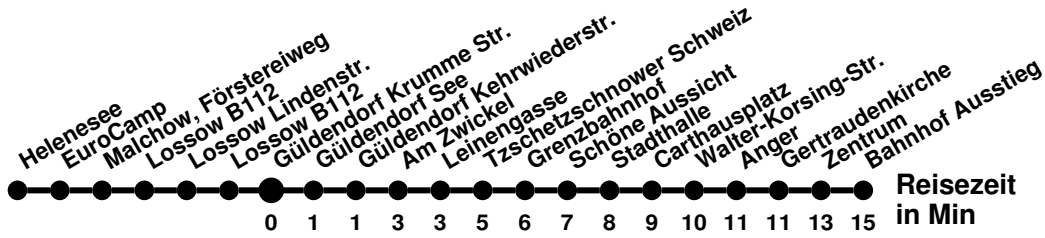

984

Richtung **Lossow Lindenstr.** Abfahrtszeiten ab **Güldendorf Krumme Str.**

Wabenummer: 6073

Uhr	Montag-Freitag	Samstag	Sonntag
0			
1			
2			
3			
4			
5			
6	21		
7	18	38	
8	38 [Ⓢ] 58 [Ⓜ]	48	48
9			
10	08	38	38
11	28	48	48
12	42		
13	52	38	38
14	58	48	48
15	48 [Ⓜ]		
16	58	38	38
17			
18	28		
19			
20			
21			
22			
23			

Ⓢ verkehrt nur an Schultagen
 Ⓜ bis Helenesee

984

Richtung **Bahnhof**

Abfahrtszeiten ab **Güldendorf Krumme Str.**

Wabenummer: 6073

Uhr	Montag-Freitag	Samstag	Sonntag
0			
1			
2			
3			
4			
5			
6	34 59 [Ⓜ]		
7	53		
8	53 [Ⓜ]	09	
9	33	19	19
10	43		
11		09	09
12	03	19	19
13	13		
14	23	09	09
15	13	19	19
16	23		
17	33	09	09
18	43		
19			
20			
21			
22			
23			

[Ⓜ] über Bischofstr.
[Ⓜ] verkehrt nur an Schultagen

984

Richtung **Helenesee**

Abfahrtszeiten ab **Güldendorf Krumme Str.**

Wabenummer: 6073

Uhr	Montag-Freitag	Samstag	Sonntag
0			
1			
2			
3			
4			
5			
6	28 [Ⓢ]		
7	18	38	
8	38 [Ⓢ] 58	48	48
9			
10	08	38	38
11	28	48	48
12	42		
13	52	38	38
14	58 [Ⓢ]	48	48
15	48		
16	58	38	38
17		48	48
18	28		
19		38	38
20			
21			
22			
23			

Ⓢ verkehrt nur an Schultage
 Ⓢ bis Lossow Lindenstr.

984

Richtung **Bahnhof**

Abfahrtszeiten ab **Güldendorf Krumme Str.**

Wabenummer: 6073

Uhr	Montag-Freitag	Samstag	Sonntag
0			
1			
2			
3			
4			
5			
6	43 59 [ⓐ]		
7	53		
8	53 [ⓐ]	09	
9	33	19	19
10	43		
11		09	09
12	03	19	19
13	13		
14	23	09	09
15	13	19	19
16	23		
17	33	09	09
18		19	19
19	03		
20		09	09
21			
22			
23			