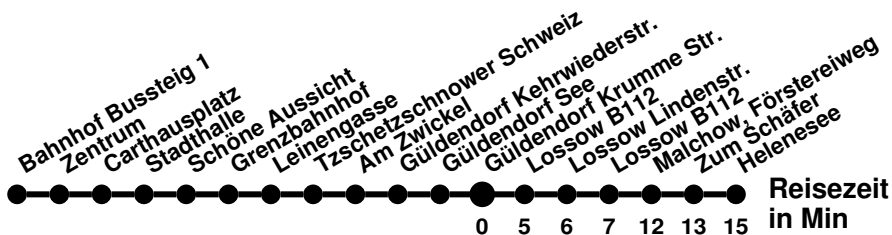

984

Richtung **Lossow Lindenstr.** Abfahrtszeiten ab **Güldendorf Krumme Str.**

Wabenummer: 6073

Uhr	Montag-Freitag	Samstag	Sonntag
0			
1			
2			
3			
4			
5			
6	21		
7	18	38	
8	38 [Ⓢ] 58 [Ⓜ]	48	48
9			
10	08	38	38
11	28	48	48
12	42		
13	52	38	38
14	58	48	48
15	48 [Ⓜ]		
16	58	38	38
17			
18	28		
19			
20			
21			
22			
23			

Ⓢ verkehrt nur an Schultagen
 Ⓜ bis Helenesee

984

Richtung **Bahnhof**

Abfahrtszeiten ab **Güldendorf Krumme Str.**

Wabenummer: 6073

Uhr	Montag-Freitag	Samstag	Sonntag
0			
1			
2			
3			
4			
5			
6	34 59 [Ⓜ]		
7	53		
8	53 [Ⓜ]	09	
9	33	19	19
10	43		
11		09	09
12	03	19	19
13	13		
14	23	09	09
15	13	19	19
16	23		
17	33	09	09
18	43		
19			
20			
21			
22			
23			

[Ⓜ] über Bischofstr.
[Ⓜ] verkehrt nur an Schultagen

984

Richtung **Helenesee**

Abfahrtszeiten ab **Güldendorf Krumme Str.**

Wabenummer: 6073

Uhr	Montag-Freitag	Samstag	Sonntag
0			
1			
2			
3			
4			
5			
6	28 [Ⓢ]		
7	18	38	
8	38 [Ⓢ] 58	48	48
9			
10	08	38	38
11	28	48	48
12	42		
13	52	38	38
14	58 [Ⓢ]	48	48
15	48		
16	58	38	38
17		48	48
18	28		
19		38	38
20			
21			
22			
23			

Ⓢ verkehrt nur an Schultage
 Ⓢ bis Lossow Lindenstr.

984

Richtung **Bahnhof**

Abfahrtszeiten ab **Güldendorf Krumme Str.**

Wabenummer: 6073

Uhr	Montag-Freitag	Samstag	Sonntag
0			
1			
2			
3			
4			
5			
6	43 59 [ⓐ]		
7	53		
8	53 [ⓐ]	09	
9	33	19	19
10	43		
11		09	09
12	03	19	19
13	13		
14	23	09	09
15	13	19	19
16	23		
17	33	09	09
18		19	19
19	03		
20		09	09
21			
22			
23			