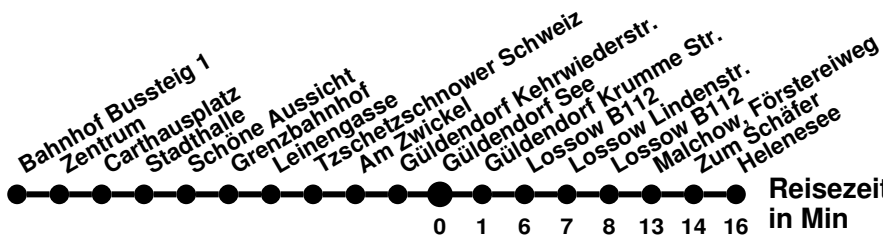

984

Richtung **Lossow Lindenstr.** Abfahrtszeiten ab **Güldendorf See**

Wabenummer: 6073

Uhr	Montag-Freitag	Samstag	Sonntag
0			
1			
2			
3			
4			
5			
6	20		
7	17	37	
8	37 [Ⓢ] 57 [Ⓜ]	47	47
9			
10	07	37	37
11	27	47	47
12	41		
13	51	37	37
14	57	47	47
15	47 [Ⓜ]		
16	57	37	37
17			
18	27		
19			
20			
21			
22			
23			

Ⓢ verkehrt nur an Schultagen
 Ⓜ bis Helenesee

984

Richtung **Bahnhof** Abfahrtszeiten ab **Güldendorf See**

Wabenummer: 6073

Uhr	Montag-Freitag	Samstag	Sonntag
0			
1			
2			
3			
4			
5			
6	35		
7	00 [Ⓢ] 54		
8	54 [Ⓢ]	10	
9	34	20	20
10	44		
11		10	10
12	04	20	20
13	14		
14	24	10	10
15	14	20	20
16	24		
17	34	10	10
18	44		
19			
20			
21			
22			
23			

über Bischofstr.
 verkehrt nur an Schultagen

984

Richtung **Helenesee** Abfahrtszeiten ab **Güldendorf See**

Wabennummer: 6073

Uhr	Montag-Freitag	Samstag	Sonntag
0			
1			
2			
3			
4			
5			
6	27 [Ⓢ]		
7	17	37	
8	37 [Ⓢ] 57	47	47
9			
10	07	37	37
11	27	47	47
12	41		
13	51	37	37
14	57 [Ⓢ]	47	47
15	47		
16	57	37	37
17		47	47
18	27		
19		37	37
20			
21			
22			
23			

Ⓢ verkehrt nur an Schultage
 Ⓢ bis Lossow Lindenstr.

984

Richtung **Bahnhof** Abfahrtszeiten ab **Güldendorf See**

Wabenummer: 6073

Uhr	Montag-Freitag	Samstag	Sonntag
0			
1			
2			
3			
4			
5			
6	44		
7	00 [Ⓢ] 54		
8	54 [Ⓢ]	10	
9	34	20	20
10	44		
11		10	10
12	04	20	20
13	14		
14	24	10	10
15	14	20	20
16	24		
17	34	10	10
18		20	20
19	04		
20		10	10
21			
22			
23			