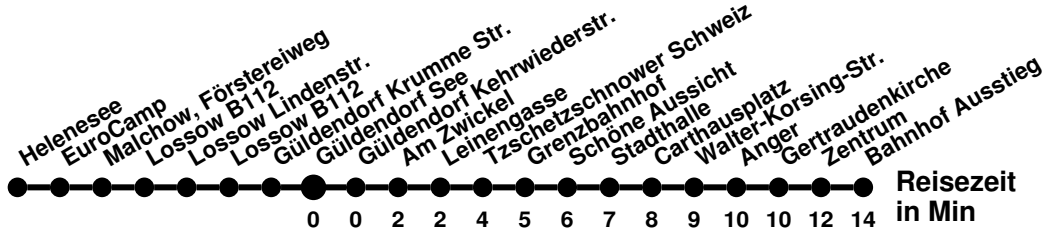

984

Richtung **Lossow Lindenstr.** Abfahrtszeiten ab **Güldendorf See**

Wabenummer: 6073

Uhr	Montag-Freitag	Samstag	Sonntag
0			
1			
2			
3			
4			
5			
6	20		
7	17	37	
8	37 [Ⓢ] 57 [Ⓜ]	47	47
9			
10	07	37	37
11	27	47	47
12	41		
13	51	37	37
14	57	47	47
15	47 [Ⓜ]		
16	57	37	37
17			
18	27		
19			
20			
21			
22			
23			

Ⓢ verkehrt nur an Schultagen
 Ⓜ bis Helenesee

984

Richtung **Bahnhof** Abfahrtszeiten ab **Güldendorf See**

Wabenummer: 6073

Uhr	Montag-Freitag	Samstag	Sonntag
0			
1			
2			
3			
4			
5			
6	35		
7	00 [Ⓢ] 54		
8	54 [Ⓢ]	10	
9	34	20	20
10	44		
11		10	10
12	04	20	20
13	14		
14	24	10	10
15	14	20	20
16	24		
17	34	10	10
18	44		
19			
20			
21			
22			
23			

über Bischofstr.
 verkehrt nur an Schultagen

984

Richtung **Helenesee** Abfahrtszeiten ab **Güldendorf See**

Wabennummer: 6073

Uhr	Montag-Freitag	Samstag	Sonntag
0			
1			
2			
3			
4			
5			
6	27 [Ⓢ]		
7	17	37	
8	37 [Ⓢ] 57	47	47
9			
10	07	37	37
11	27	47	47
12	41		
13	51	37	37
14	57 [Ⓢ]	47	47
15	47		
16	57	37	37
17		47	47
18	27		
19		37	37
20			
21			
22			
23			

Ⓜ verkehrt nur an Wochenfeiertagen