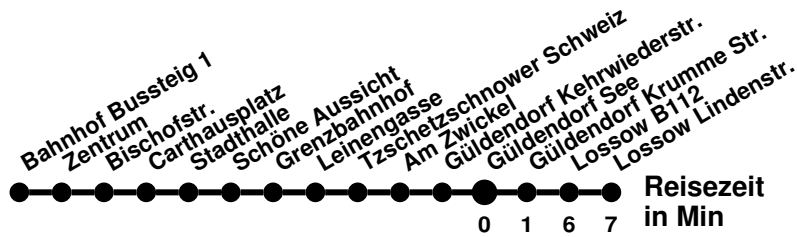

984

Richtung **Lossow Lindenstr.** Abfahrtszeiten ab **Güldendorf See**

Wabenummer: 6073

Uhr	Montag-Freitag	Samstag	Sonntag
0			
1			
2			
3			
4			
5			
6	20		
7	17	37	
8	37 [Ⓢ] 57 [Ⓜ]	47	47
9			
10	07	37	37
11	27	47	47
12	41		
13	51	37	37
14	57	47	47
15	47 [Ⓜ]		
16	57	37	37
17			
18	27		
19			
20			
21			
22			
23			

Ⓢ verkehrt nur an Schultagen
 Ⓜ bis Helenesee

984

Richtung **Bahnhof** Abfahrtszeiten ab **Güldendorf See**

Wabenummer: 6073

Uhr	Montag-Freitag	Samstag	Sonntag
0			
1			
2			
3			
4			
5			
6	35		
7	00 [Ⓢ] 54		
8	54 [Ⓢ]	10	
9	34	20	20
10	44		
11		10	10
12	04	20	20
13	14		
14	24	10	10
15	14	20	20
16	24		
17	34	10	10
18	44		
19			
20			
21			
22			
23			

über Bischofstr.
 verkehrt nur an Schultagen

984

Richtung **Helenesee** Abfahrtszeiten ab **Güldendorf See**

Wabennummer: 6073

Uhr	Montag-Freitag	Samstag	Sonntag
0			
1			
2			
3			
4			
5			
6	27 [Ⓢ]		
7	17	37	
8	37 [Ⓢ] 57	47	47
9			
10	07	37	37
11	27	47	47
12	41		
13	51	37	37
14	57 [Ⓢ]	47	47
15	47		
16	57	37	37
17		47	47
18	27		
19		37	37
20			
21			
22			
23			

Ⓢ verkehrt nur an Schultage
 Ⓢ bis Lossow Lindenstr.

984

Richtung **Bahnhof** Abfahrtszeiten ab **Güldendorf See**

Wabenummer: 6073

Uhr	Montag-Freitag	Samstag	Sonntag
0			
1			
2			
3			
4			
5			
6	44		
7	00 [Ⓢ] 54		
8	54 [Ⓢ]	10	
9	34	20	20
10	44		
11		10	10
12	04	20	20
13	14		
14	24	10	10
15	14	20	20
16	24		
17	34	10	10
18		20	20
19	04		
20		10	10
21			
22			
23			