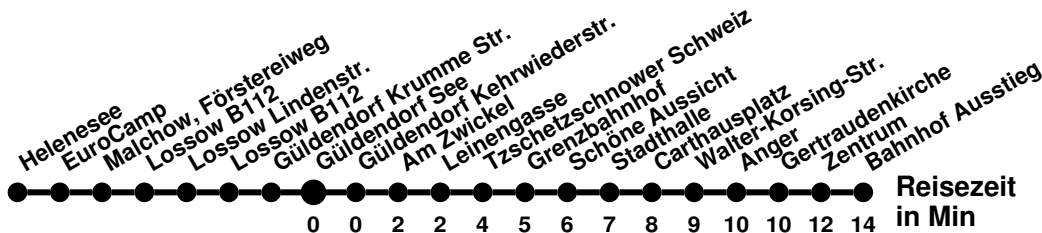

Ⓢ verkehrt nur an Schultagen
 Ⓜ bis Helenesee

984

Richtung **Bahnhof** Abfahrtszeiten ab **Güldendorf See**

Wabenummer: 6073

Uhr	Montag-Freitag	Samstag	Sonntag
0			
1			
2			
3			
4			
5			
6	35		
7	00 [Ⓢ] 54		
8	54 [Ⓢ]	10	
9	34	20	20
10	44		
11		10	10
12	04	20	20
13	14		
14	24	10	10
15	14	20	20
16	24		
17	34	10	10
18	44		
19			
20			
21			
22			
23			

über Bischofstr.
 verkehrt nur an Schultagen

984

Richtung **Helenesee** Abfahrtszeiten ab **Güldendorf See**

Wabennummer: 6073

Uhr	Montag-Freitag	Samstag	Sonntag
0			
1			
2			
3			
4			
5			
6	27 [Ⓢ]		
7	17	37	
8	37 [Ⓢ] 57	47	47
9			
10	07	37	37
11	27	47	47
12	41		
13	51	37	37
14	57 [Ⓢ]	47	47
15	47		
16	57	37	37
17		47	47
18	27		
19		37	37
20			
21			
22			
23			

Ⓢ verkehrt nur an Schultage
 Ⓢ bis Lossow Lindenstr.

984

Richtung **Bahnhof** Abfahrtszeiten ab **Güldendorf See**

Wabenummer: 6073

Uhr	Montag-Freitag	Samstag	Sonntag
0			
1			
2			
3			
4			
5			
6	44		
7	00 [Ⓢ] 54		
8	54 [Ⓢ]	10	
9	34	20	20
10	44		
11		10	10
12	04	20	20
13	14		
14	24	10	10
15	14	20	20
16	24		
17	34	10	10
18		20	20
19	04		
20		10	10
21			
22			
23			

Ⓜ verkehrt nur an Wochenfeiertagen