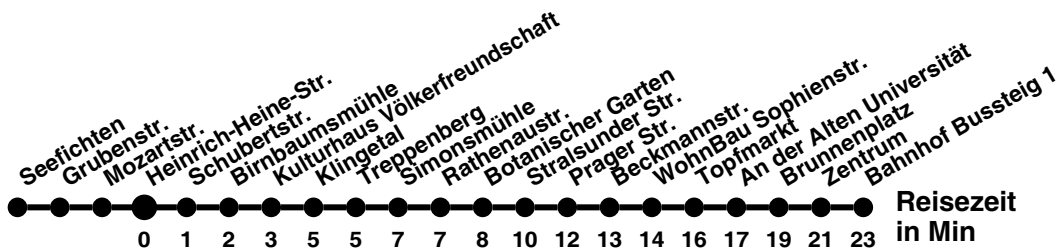

980

Richtung **Bahnhof Rosengarten**

Abfahrtszeiten ab **Heinrich-Heine-Str.**

Wabenummer: 5973

Uhr	Montag-Freitag	Samstag	Sonntag
0			
1			
2			
3			
4			
5			
6	08 ⁴ 48 ⁴		
7	08 ⁴ 25		
8	25		
9	05 45	40 ^M ₄	
10	45		01 ^M ₄
11	25	40 ^M ₄	
12	05		01 ^M ₄
13	05 45	40 ^M ₄	
14	25		01 ^M ₄
15	08 ^B ₄ 25		
16	05 45	01 ^M ₄	01 ^M ₄
17	45		
18	11 ⁴ _N	01 ^M ₄	01 ^M ₄
19			
20			01 ^M ₄
21			
22			
23			

- ⁴ ohne Messering
- ^B bis Bahnhof
- ^M bis Meurerstr.
- ^N bis Neuberesinchen über Südring

980

Richtung Seefichten

Abfahrtszeiten ab Heinrich-Heine-Str.

Wabenummer: 5973

Reisezeit in Min
0 0 1 2

Uhr	Montag-Freitag	Samstag	Sonntag
0			
1			
2			
3			
4			
5			
6	19 39		
7	18		
8	03 43		
9	23	25	45
10	23		
11	03 43	25	45
12	43		
13	23	25	45
14	03		
15	03 43	25	45
16	23		
17	22	45	45
18			
19			45
20			
21			
22			
23			

985

Richtung **Bahnhof**

Abfahrtszeiten ab **Heinrich-Heine-Str.**

Wabenummer: 5973

Uhr	Montag-Freitag	Samstag	Sonntag
0			
1			
2			
3			
4			
5			
6	01 36		
7			
8			
9			
10			
11			
12			
13			
14			
15			
16			
17			
18			
19			
20			
21			
22			
23			