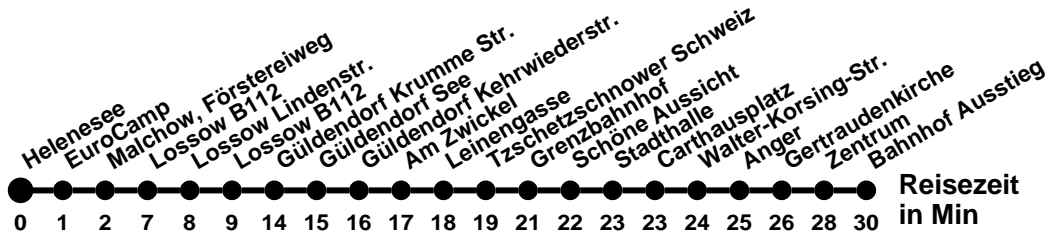

984

Richtung **Bahnhof** Abfahrtszeiten ab **Heleneesee**

Wabenummer: 6073

Uhr	Montag-Freitag	Samstag	Sonntag
0			
1			
2			
3			
4			
5			
6			
7			
8			
9	19		
10			
11			
12			
13			
14			
15			
16	09		
17			
18			
19			
20			
21			
22			
23			

984

Richtung **Bahnhof** Abfahrtszeiten ab **Heleneesee**

Wabenummer: 6073

Uhr	Montag-Freitag	Samstag	Sonntag
0			
1			
2			
3			
4			
5			
6			
7	39	55	
8			
9	19	05	05
10	29	55	55
11	49		
12	59	05	05
13		55	55
14	09		
15		05	05
16	09	55	55
17	19		
18	49	05	05
19		55	55
20			
21			
22			
23			