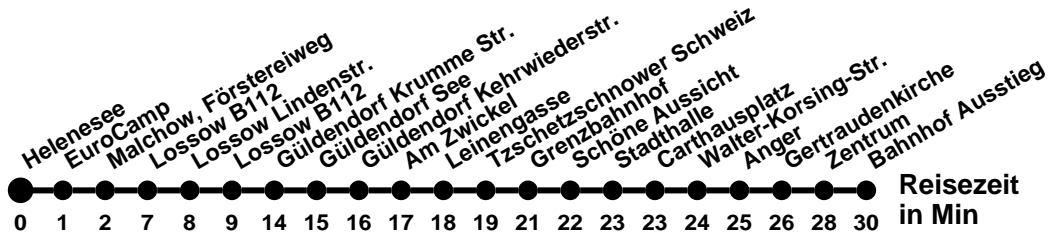

984

Richtung **Bahnhof** Abfahrtszeiten ab **Heleneesee**

Wabenummer: 6073

Uhr	Montag-Freitag	Samstag	Sonntag
0			
1			
2			
3			
4			
5			
6			
7			
8			
9	19		
10			
11			
12			
13			
14			
15			
16	09		
17			
18			
19			
20			
21			
22			
23			

984

Richtung **Bahnhof** Abfahrtszeiten ab **Heleneesee**

Wabenummer: 6073

Uhr	Montag-Freitag	Samstag	Sonntag
0			
1			
2			
3			
4			
5			
6			
7	39	55	
8			
9	19	05	05
10	29	55	55
11	49		
12	59	05	05
13		55	55
14	09		
15		05	05
16	09	55	55
17	19		
18	49	05	05
19		55	55
20			
21			
22			
23			