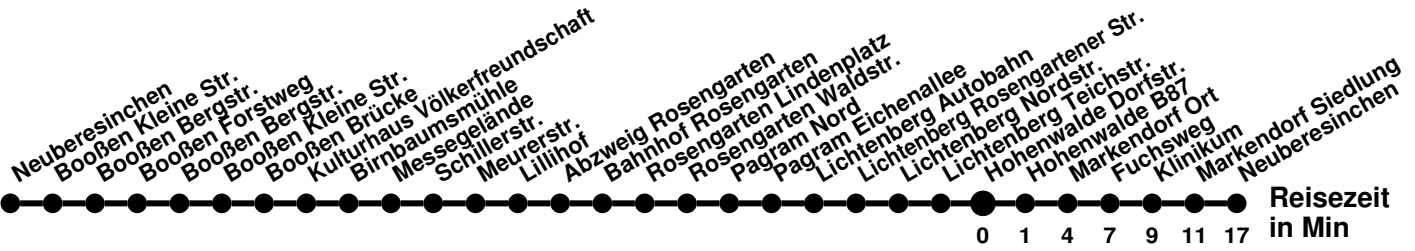

982

Richtung **Bahnhof**

Abfahrtszeiten ab **Hohenwalde Dorfstr.**

Wabennummer: 6073

Uhr	Montag-Freitag	Samstag	Sonntag
0			
1			
2			
3			
4			
5	43 ²		
6	33 ^R 38 ²		
7	00 ^S		
8	28 ²		
9		34	
10			
11	28	34	54
12	28		
13	28	34	54
14	28		
15	28	34	54
16	28		
17	28	54	54
18	28 ²		
19		54 ²	
20			
21			
22			
23			

- ² ohne Am Wildpark
- ³ ohne Am Wildpark, ab Otto-Nagel-Str weiter Linie 988 bis Booßen Schule
- ^R ab Bahnhof Rosengarten weiter Linie 980 bis Seefichten
- ^S verkehrt nur an Schultagen

N2

Richtung Neuberesinchen

Abfahrtszeiten ab Hohenwalde Dorfstr.

Wabenummer: 6073

Uhr	Montag-Freitag	Samstag	Sonntag
0			
1			
2			28
3			
4		08	08
5			
6	08 [Ⓜ]	08	08
7			
8			
9			
10			
11			
12			
13			
14			
15			
16			
17			
18			
19			
20			
21			
22			
23			

Ⓜ verkehrt nur an Wochenfeiertagen