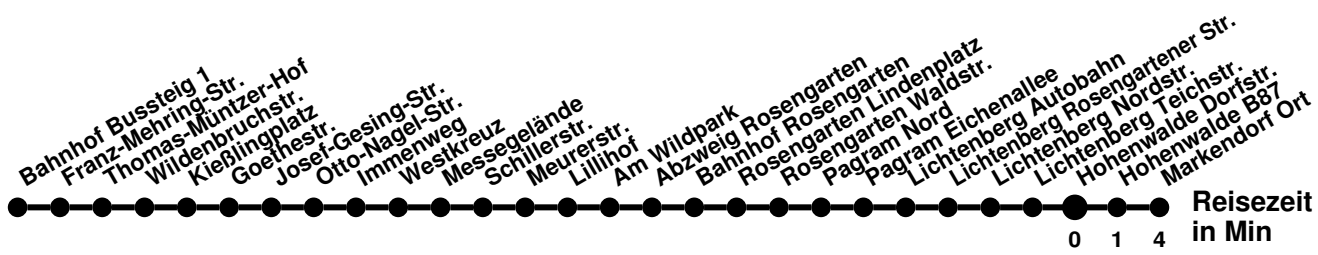

982

Richtung **Markendorf Ort** Abfahrtszeiten ab **Hohenwalde Dorfstr.**

Wabennummer: 6073

Uhr	Montag-Freitag	Samstag	Sonntag
0			
1			
2			
3			
4			
5	25		
6	01		
7	56		
8			
9		15	
10	51		
11	51	15	25
12			
13	11	15	25
14	01		
15	11	15	25
16	11 51		
17	51	25	25
18	49		
19		23	
20			
21			
22			
23			

982

Richtung **Bahnhof**

Abfahrtszeiten ab **Hohenwalde Dorfstr.**

Wabennummer: 6073

Uhr	Montag-Freitag	Samstag	Sonntag
0			
1			
2			
3			
4			
5	43 ²		
6	33 ^R 38 ²		
7	00 ^S		
8	28 ²		
9		34	
10			
11	28	34	54
12	28		
13	28	34	54
14	28		
15	28	34	54
16	28		
17	28	54	54
18	28 ²		
19		54 ²	
20			
21			
22			
23			

- ² ohne Am Wildpark
- ³ ohne Am Wildpark, ab Otto-Nagel-Str weiter Linie 988 bis Booßen Schule
- ^R ab Bahnhof Rosengarten weiter Linie 980 bis Seefichten
- ^S verkehrt nur an Schultagen

N2

Richtung Neuberesinchen

Abfahrtszeiten ab Hohenwalde Dorfstr.

Wabenummer: 6073

Uhr	Montag-Freitag	Samstag	Sonntag
0			
1			
2			28
3			
4		08	08
5			
6	08 [Ⓜ]	08	08
7			
8			
9			
10			
11			
12			
13			
14			
15			
16			
17			
18			
19			
20			
21			
22			
23			