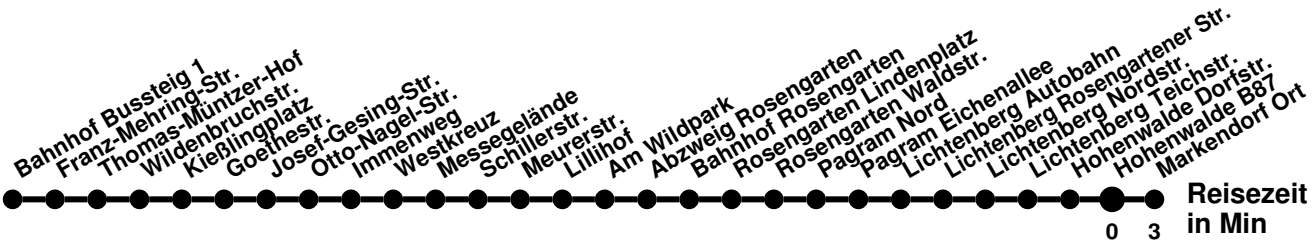

982

Richtung **Markendorf Ort** Abfahrtszeiten ab **Hohenwalde B87**

Wabennummer: 6073

Uhr	Montag-Freitag	Samstag	Sonntag
0			
1			
2			
3			
4			
5	26		
6	02		
7	57		
8			
9		16	
10	52		
11	52	16	26
12			
13	12	16	26
14	02		
15	12	16	26
16	12 52		
17	52	26	26
18	50		
19		24	
20			
21			
22			
23			

982

Richtung **Bahnhof** Abfahrtszeiten ab **Hohenwalde B87**

Wabennummer: 6073

Uhr	Montag-Freitag	Samstag	Sonntag
0			
1			
2			
3			
4			
5	42 ²		
6	31 ^R ₂ 37 ² 59 ^S ₃		
7			
8	27 ²		
9		33	
10			
11	27	33	53
12	27		
13	27	33	53
14	27		
15	27	33	53
16	27		
17	27	53	53
18	27 ²		
19		53 ²	
20			
21			
22			
23			

- ² ohne Am Wildpark
- ³ ohne Am Wildpark, ab Otto-Nagel-Str weiter Linie 988 bis Booßen Schule
- ^R ab Bahnhof Rosengarten weiter Linie 980 bis Seefichten
- ^S verkehrt nur an Schultagen

N2

Richtung **Neuberesinchen** Abfahrtszeiten ab **Hohenwalde B87**

[Ⓜ] verkehrt nur an Wochenfeiertagen