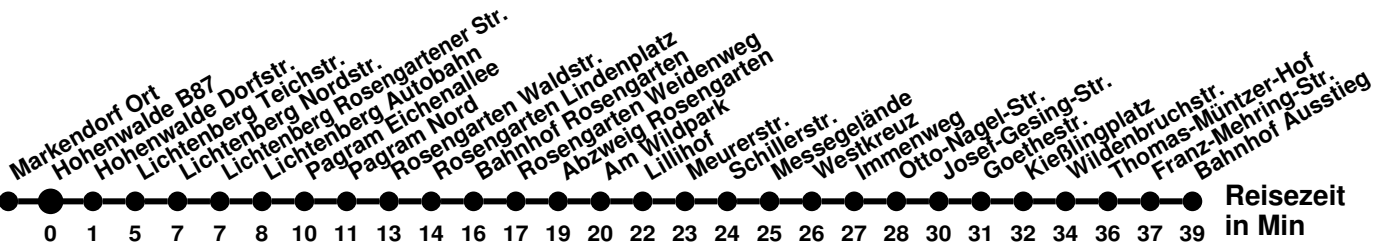

982

Richtung **Markendorf Ort** Abfahrtszeiten ab **Hohenwalde B87**

Wabennummer: 6073

Uhr	Montag-Freitag	Samstag	Sonntag
0			
1			
2			
3			
4			
5	26		
6	02		
7	57		
8			
9		16	
10	52		
11	52	16	26
12			
13	12	16	26
14	02		
15	12	16	26
16	12 52		
17	52	26	26
18	50		
19		24	
20			
21			
22			
23			

982

Richtung **Bahnhof** Abfahrtszeiten ab **Hohenwalde B87**

Wabennummer: 6073

Uhr	Montag-Freitag	Samstag	Sonntag
0			
1			
2			
3			
4			
5	42 ²		
6	31 ^R ₂ 37 ² 59 ^S ₃		
7			
8	27 ²		
9		33	
10			
11	27	33	53
12	27		
13	27	33	53
14	27		
15	27	33	53
16	27		
17	27	53	53
18	27 ²		
19		53 ²	
20			
21			
22			
23			

- ² ohne Am Wildpark
- ³ ohne Am Wildpark, ab Otto-Nagel-Str weiter Linie 988 bis Booßen Schule
- ^R ab Bahnhof Rosengarten weiter Linie 980 bis Seefichten
- ^S verkehrt nur an Schultagen

N2

Richtung **Neuberesinchen** Abfahrtszeiten ab **Hohenwalde B87**

[Ⓜ] verkehrt nur an Wochenfeiertagen