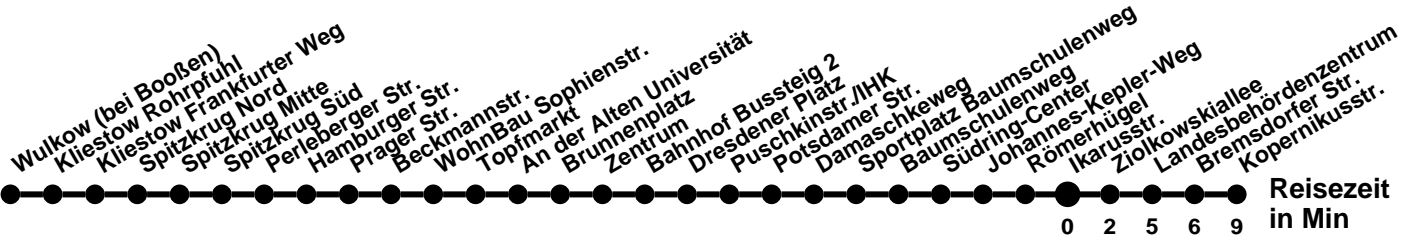

981

Richtung **Booßen Forstweg**

Abfahrtszeiten ab **Ikarusstr.**

Wabenummer: 5973

Reisezeit
in Min

Uhr	Montag-Freitag	Samstag	Sonntag
0			
1			
2			
3			
4			
5			
6	23 43		
7	03 [Ⓢ]		
8	03		
9	03 [Ⓢ]		
10	03 [Ⓢ]		
11	03 [Ⓢ]		
12	03		
13	03		
14	03 [Ⓢ]		
15	03		
16			
17	03		
18			
19			
20			
21			
22			
23			

Ⓢ bis Spitzkrug Nord

981

Richtung **Kopernikusstr.** Abfahrtszeiten ab **Ikarusstr.**

Wabenummer: 5973

Uhr	Montag-Freitag	Samstag	Sonntag
0			
1			
2			
3			
4			
5			
6			
7			
8			
9	06		
10	06		
11	06		
12	06		
13	06		
14	06		
15	06		
16	06		
17	06		
18	05		
19	21		
20			
21			
22			
23			