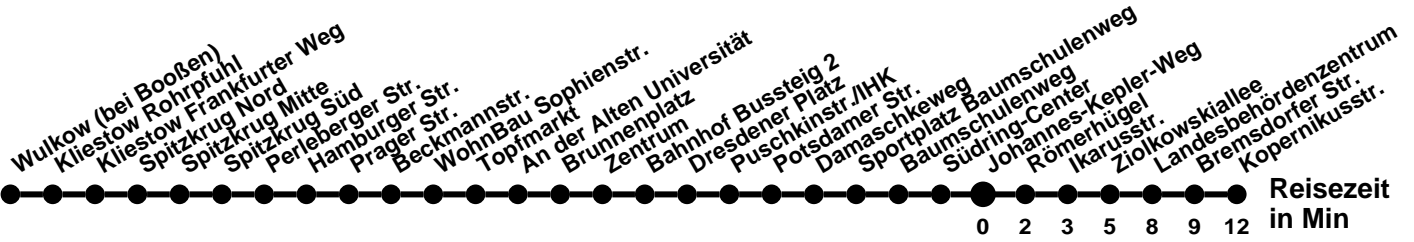

981

Richtung **Booßen Forstweg** Abfahrtszeiten ab **Johannes-Kepler-Weg**

Wabenummer: 5973

Reisezeit
in Min

Uhr	Montag-Freitag	Samstag	Sonntag
0			
1			
2			
3			
4			
5			
6	25 45		
7	05 [Ⓢ]		
8	05		
9	05 [Ⓢ]		
10	05 [Ⓢ]		
11	05 [Ⓢ]		
12	05		
13	05		
14	05 [Ⓢ]		
15	05		
16			
17	05		
18			
19			
20			
21			
22			
23			

Ⓢ bis Spitzkrug Nord

981

Richtung **Kopernikusstr.** Abfahrtszeiten ab **Johannes-Kepler-Weg**

Wabenummer: 5973

Uhr	Montag-Freitag	Samstag	Sonntag
0			
1			
2			
3			
4			
5			
6			
7			
8			
9	03		
10	03		
11	03		
12	03		
13	03		
14	03		
15	03		
16	03		
17	03		
18	02		
19	18		
20			
21			
22			
23			