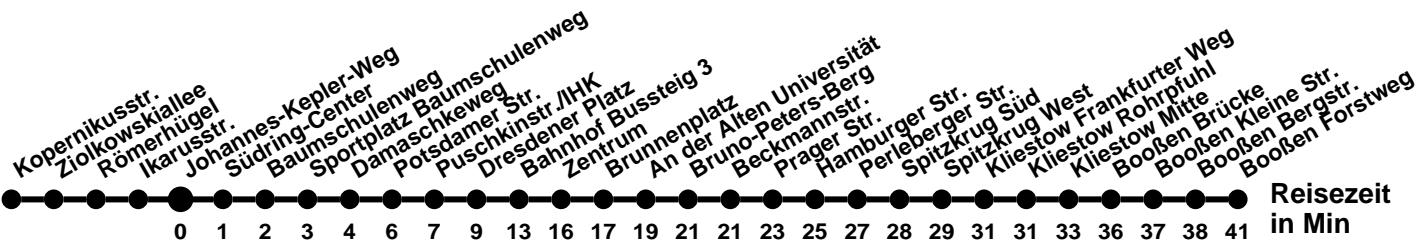

981

Richtung **Booßen Forstweg** Abfahrtszeiten ab **Johannes-Kepler-Weg**

Wabenummer: 5973

Reisezeit
in Min

Uhr	Montag-Freitag	Samstag	Sonntag
0			
1			
2			
3			
4			
5			
6	25 45		
7	05 [Ⓢ]		
8	05		
9	05 [Ⓢ]		
10	05 [Ⓢ]		
11	05 [Ⓢ]		
12	05		
13	05		
14	05 [Ⓢ]		
15	05		
16			
17	05		
18			
19			
20			
21			
22			
23			

Ⓢ bis Spitzkrug Nord

981

Richtung **Kopernikusstr.** Abfahrtszeiten ab **Johannes-Kepler-Weg**

Wabenummer: 5973

Uhr	Montag-Freitag	Samstag	Sonntag
0			
1			
2			
3			
4			
5			
6			
7			
8			
9	03		
10	03		
11	03		
12	03		
13	03		
14	03		
15	03		
16	03		
17	03		
18	02		
19	18		
20			
21			
22			
23			