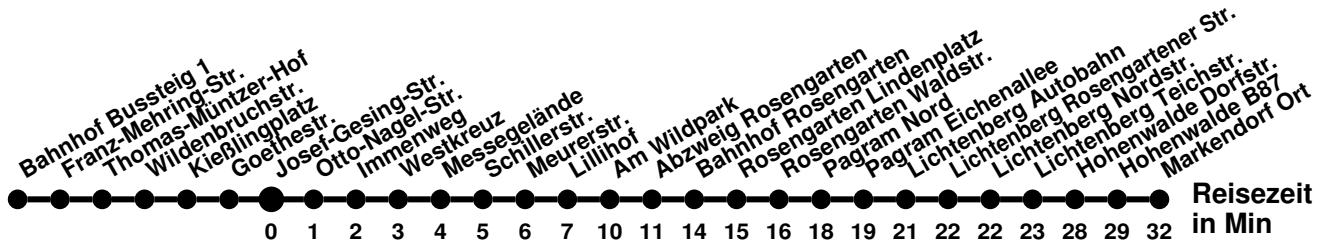

982

Richtung **Markendorf Ort** Abfahrtszeiten ab **Josef-Gesing-Str.**

Wabennummer: 5973

Uhr	Montag-Freitag	Samstag	Sonntag
0			
1			
2			
3			
4	59 ²		
5	35 ²		
6			
7			
8		47	
9			
10	23	47	57
11	23		
12	43	47	57
13	33		
14	43	47	57
15	43		
16	23	57	57
17	23		
18	23 ²	57 ²	
19			
20			
21			
22			
23			

² ohne Am Wildpark

982

Richtung **Bahnhof** Abfahrtszeiten ab **Josef-Gesing-Str.**

Wabenummer: 5973

Uhr	Montag-Freitag	Samstag	Sonntag
0			
1			
2			
3			
4	16		
5			
6	10		
7	05		
8	55		
9			
10		03	
11	57		
12	57	03	23
13	57		
14	57	03	23
15	57		
16	57	03	23
17	57		
18	55	23	23
19			
20			
21			
22			
23			

987

Richtung **Neuberesinchen** Abfahrtszeiten ab **Josef-Gesing-Str.**

Wabenummer: 5973

Uhr	Montag-Freitag	Samstag	Sonntag
0			
1			
2			
3			
4			
5	32 ^K		
6	22 ^K 52 ^S 52 ^F M		
7			
8		54	
9	10	54	
10	30	54	
11	50	54	
12		54	
13	10	54	
14	10 50	54	
15	30		
16	10 50	24	
17	30		
18	10		
19	10		
20	00 40		
21			
22			
23			

© verkehrt nur an Schultage
 F verkehrt nur an Ferientage
 M ab Landesbehördenzentrum weiter bis Klinikum
 K bis Kopernikusstr ohne Messering

987

Richtung **Spitzkrug Nord** Abfahrtszeiten ab **Josef-Gesing-Str.**