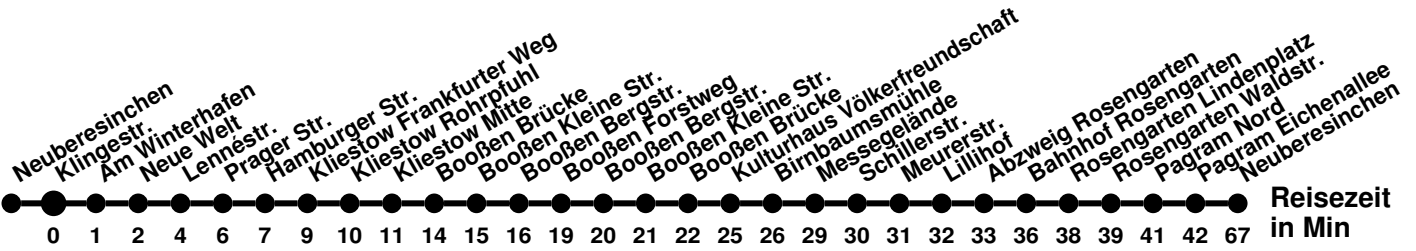

♿ Niederflurfahrzeug ohne Gewähr

Tram**1**

Richtung Neuberesinchen

Abfahrtszeiten ab Klingestr.

Wabenummer: 5973

Uhr	Montag-Freitag	Samstag	Sonntag
0			
1			
2			
3			
4	48		
5	08 32 52	06 ^{BUS}	06 ^{BUS}
6	12 [♿] 32 52		
7	12 32 [♿] 52	18 [♿] 48 [♿]	18 [♿] 48 [♿]
8	12 32 [♿] 52	18 [♿] 38 [♿] 58 [♿]	18 [♿] 48 [♿]
9	12 [♿] 32 52	18 [♿] 38 [♿] 58 [♿]	18 [♿] 48 [♿]
10	12 32 [♿] 52	18 [♿] 38 [♿] 58 [♿]	18 [♿] 48 [♿]
11	12 32 [♿] 52	18 [♿] 38 [♿] 58 [♿]	18 [♿] 48 [♿]
12	12 [♿] 32 52	18 [♿] 38 [♿] 58 [♿]	18 [♿] 48 [♿]
13	12 32 [♿] 52	18 [♿] 38 [♿] 58 [♿]	18 [♿] 48 [♿]
14	12 32 [♿] 52	18 [♿] 38 [♿] 58 [♿]	18 [♿] 48 [♿]
15	12 [♿] 32 52	18 [♿] 48 [♿]	18 [♿] 48 [♿]
16	12 32 [♿] 52	18 [♿] 48 [♿]	18 [♿] 48 [♿]
17	12 32 [♿] 52	18 [♿] 48 [♿]	18 [♿] 48 [♿]
18	12 [♿] 23 38 [♿] 58	18 [♿] 48 [♿]	18 [♿] 48 [♿]
19	18 [♿] 48 [♿]	18 [♿] 48 [♿]	18 [♿] 48 [♿]
20	18 [♿] 48 [♿]	18 [♿] 48 [♿]	18 [♿] 48 [♿]
21	18 [♿] 48 [♿]	18 [♿] 48 [♿]	18 [♿] 48 [♿]
22	28 [♿] 58 [♿]	28 [♿] 58 [♿]	28 [♿] 58 [♿]
23	28 [♿]		

♿ Niederflurfahrzeug ohne Gewähr
 BUS Ersatzverkehr [BUS]

N2

Richtung **Booßen Forstweg**

Abfahrtszeiten ab **Klingestr.**

Wabennummer: 5973

Uhr	Montag-Freitag	Samstag	Sonntag
0			
1			38
2			
3		18	18
4			
5	18 [Ⓜ]	18	18
6			
7			
8			
9			
10			
11			
12			
13			
14			
15			
16			
17			
18			
19			
20			
21			
22			
23			

Ⓜ verkehrt nur an Wochenfeiertagen