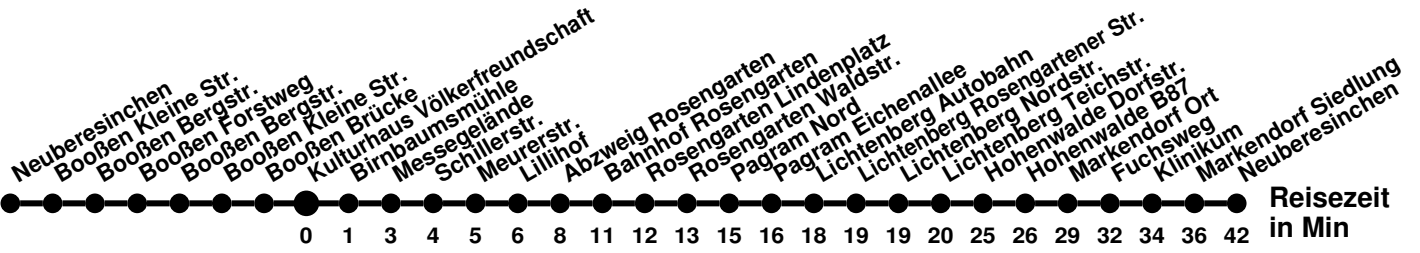

980

Richtung **Bahnhof Rosengarten** Abfahrtszeiten ab **Kulturhaus Völkerfreundschaft**

Wabenummer: 5973

Uhr	Montag-Freitag	Samstag	Sonntag
0			
1			
2			
3			
4			
5	11		
6	04 48		
7	28 48	11	41
8	08 28	11 ^M	41 ^M
9	08 48	20	41
10	28	20 ^M	41 ^M
11	28	20	41
12	08 48	20 ^M	41 ^M
13	48	20	41
14	28	20 ^M	41 ^M
15	08	20	41
16	08 48	41 ^M	41 ^M
17	28	41	41
18	28	41 ^M	41 ^M
19	21	41	41
20	41	41 ^M	41 ^M
21	41 ^M		
22	51 ^M		
23			

^M bis Meurerstr.

980

Richtung Seefichten

Abfahrtszeiten ab Kulturhaus Völkerfreundschaft

Wabennummer: 5973

Reisezeit in Min

Uhr	Montag-Freitag	Samstag	Sonntag
0			
1			
2			
3			
4			
5	37 ⁴ 57 ⁴		
6	33 57 ^A	33 ^A ₄	
7	17 57	33 ^A ₄	03 ^K
8	17 ^A 37 57 ^A	43 ⁴	03 ^K
9	37	43 ^A ₄	03 ⁴
10	17 57	43 ⁴	03 ^A ₄
11	57	43 ^A ₄	03 ⁴
12	37	43 ⁴	03 ^A ₄
13	17	43 ^A ₄	03 ⁴
14	17 57	43 ⁴	03 ^A ₄
15	37		03 ⁴
16	37	03 ^A ₄	03 ^A ₄
17	37 ^A ₄	03 ⁴	03 ⁴
18	23 ^A ₄	03 ^A ₄	03 ^A ₄
19	03 ^A ₄	03 ^A ₄	03 ⁴
20	03 ^A ₄	03 ^K	03 ^K
21	03 ^K	03 ^K	03 ^K
22	13 ^K		
23			

[Ⓢ] ab Messering weiter Linie 987 bis Neuberesinchen
[Ⓢ] bis Seefichten

985

Richtung **Bahnhof**

Abfahrtszeiten ab **Kulturhaus Völkerfreundschaft**

Wabenummer: 5973

Uhr	Montag-Freitag	Samstag	Sonntag
0			
1			
2			
3			
4			
5	03		
6	04 39		
7	24		
8	24		
9			
10			
11			
12			
13	59		
14	39		
15	04 44		
16	19 59		
17			
18			
19			
20			
21			
22			
23			

N2

Richtung Neuberesinchen

Abfahrtszeiten ab Kulturhaus Völkerfreundschaft

Wabenummer: 5973

Uhr	Montag-Freitag	Samstag	Sonntag
0			
1			
2			03
3		43	43
4			
5	43 [Ⓢ]	43	43
6			
7			
8			
9			
10			
11			
12			
13			
14			
15			
16			
17			
18			
19			
20			
21			
22			
23			