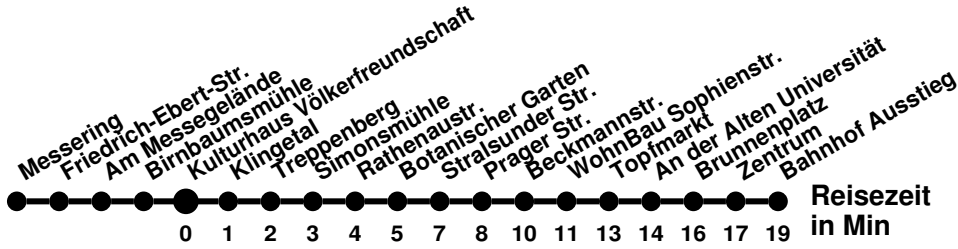

980

Richtung **Bahnhof Rosengarten** Abfahrtszeiten ab **Kulturhaus Völkerfreundschaft**

Wabenummer: 5973

Uhr	Montag-Freitag	Samstag	Sonntag
0			
1			
2			
3			
4			
5	11		
6	04 48		
7	28 48	11	41
8	08 28	11 ^M	41 ^M
9	08 48	20	41
10	28	20 ^M	41 ^M
11	28	20	41
12	08 48	20 ^M	41 ^M
13	48	20	41
14	28	20 ^M	41 ^M
15	08	20	41
16	08 48	41 ^M	41 ^M
17	28	41	41
18	28	41 ^M	41 ^M
19	21	41	41
20	41	41 ^M	41 ^M
21	41 ^M		
22	51 ^M		
23			

^M bis Meurerstr.

980

Richtung Seefichten

Abfahrtszeiten ab Kulturhaus Völkerfreundschaft

Wabennummer: 5973

Reisezeit in Min

Uhr	Montag-Freitag	Samstag	Sonntag
0			
1			
2			
3			
4			
5	37 ⁴ 57 ⁴		
6	33 57 ^A	33 ^A ₄	
7	17 57	33 ^A ₄	03 ^K
8	17 ^A 37 57 ^A	43 ⁴	03 ^K
9	37	43 ^A ₄	03 ⁴
10	17 57	43 ⁴	03 ^A ₄
11	57	43 ^A ₄	03 ⁴
12	37	43 ⁴	03 ^A ₄
13	17	43 ^A ₄	03 ⁴
14	17 57	43 ⁴	03 ^A ₄
15	37		03 ⁴
16	37	03 ^A ₄	03 ^A ₄
17	37 ^A ₄	03 ⁴	03 ⁴
18	23 ^A ₄	03 ^A ₄	03 ^A ₄
19	03 ^A ₄	03 ^A ₄	03 ⁴
20	03 ^A ₄	03 ^K	03 ^K
21	03 ^K	03 ^K	03 ^K
22	13 ^K		
23			

[Ⓢ] ab Messering weiter Linie 987 bis Neuberesinchen
[Ⓢ] bis Seefichten

985

Richtung **Bahnhof**

Abfahrtszeiten ab **Kulturhaus Völkerfreundschaft**

Wabenummer: 5973

Uhr	Montag-Freitag	Samstag	Sonntag
0			
1			
2			
3			
4			
5	03		
6	04 39		
7	24		
8	24		
9			
10			
11			
12			
13	59		
14	39		
15	04 44		
16	19 59		
17			
18			
19			
20			
21			
22			
23			

N2

Richtung Neuberesinchen

Abfahrtszeiten ab Kulturhaus Völkerfreundschaft

Wabenummer: 5973

Uhr	Montag-Freitag	Samstag	Sonntag
0			
1			
2			03
3		43	43
4			
5	43 [Ⓢ]	43	43
6			
7			
8			
9			
10			
11			
12			
13			
14			
15			
16			
17			
18			
19			
20			
21			
22			
23			