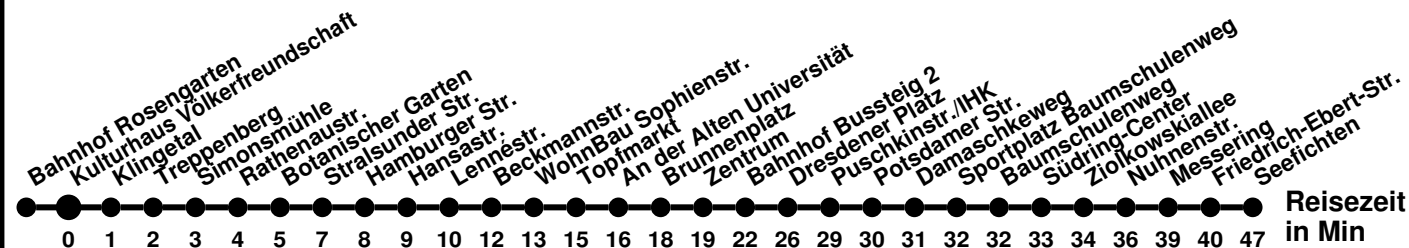

980

Richtung **Bahnhof Rosengarten** Abfahrtszeiten ab **Kulturhaus Völkerfreundschaft**

Wabenummer: 5973

Uhr	Montag-Freitag	Samstag	Sonntag
0			
1			
2			
3			
4			
5	11		
6	04 48		
7	28 48	11	41
8	08 28	11 ^M	41 ^M
9	08 48	20	41
10	28	20 ^M	41 ^M
11	28	20	41
12	08 48	20 ^M	41 ^M
13	48	20	41
14	28	20 ^M	41 ^M
15	08	20	41
16	08 48	41 ^M	41 ^M
17	28	41	41
18	28	41 ^M	41 ^M
19	21	41	41
20	41	41 ^M	41 ^M
21	41 ^M		
22	51 ^M		
23			

^M bis Meurerstr.

980

Richtung Seefichten

Abfahrtszeiten ab Kulturhaus Völkerfreundschaft

Wabennummer: 5973

Reisezeit in Min

Uhr	Montag-Freitag	Samstag	Sonntag
0			
1			
2			
3			
4			
5	37 ⁴ 57 ⁴		
6	33 57 ^A	33 ^A ₄	
7	17 57	33 ^A ₄	03 ^K
8	17 ^A 37 57 ^A	43 ⁴	03 ^K
9	37	43 ^A ₄	03 ⁴
10	17 57	43 ⁴	03 ^A ₄
11	57	43 ^A ₄	03 ⁴
12	37	43 ⁴	03 ^A ₄
13	17	43 ^A ₄	03 ⁴
14	17 57	43 ⁴	03 ^A ₄
15	37		03 ⁴
16	37	03 ^A ₄	03 ^A ₄
17	37 ^A ₄	03 ⁴	03 ⁴
18	23 ^A ₄	03 ^A ₄	03 ^A ₄
19	03 ^A ₄	03 ^A ₄	03 ⁴
20	03 ^A ₄	03 ^K	03 ^K
21	03 ^K	03 ^K	03 ^K
22	13 ^K		
23			

- ⁴ ohne Messering
- ^A bis Am Messegelände
- ^K bis Kopernikusstr

985

Richtung **Messering**

Abfahrtszeiten ab **Kulturhaus Völkerfreundschaft**

Wabennummer: 5973

Uhr	Montag-Freitag	Samstag	Sonntag
0			
1			
2			
3			
4			
5	46 [Ⓢ]		
6	26 [Ⓢ]		
7	06		
8	11		
9			
10			
11			
12			
13	26		
14	23 46		
15	26 46		
16	26		
17	06 [Ⓢ]		
18			
19			
20			
21			
22			
23			

[Ⓢ] ab Messering weiter Linie 987 bis Neuberesinchen
[Ⓢ] bis Seefichten

985

Richtung **Bahnhof**

Abfahrtszeiten ab **Kulturhaus Völkerfreundschaft**

Wabenummer: 5973

Uhr	Montag-Freitag	Samstag	Sonntag
0			
1			
2			
3			
4			
5	03		
6	04 39		
7	24		
8	24		
9			
10			
11			
12			
13	59		
14	39		
15	04 44		
16	19 59		
17			
18			
19			
20			
21			
22			
23			