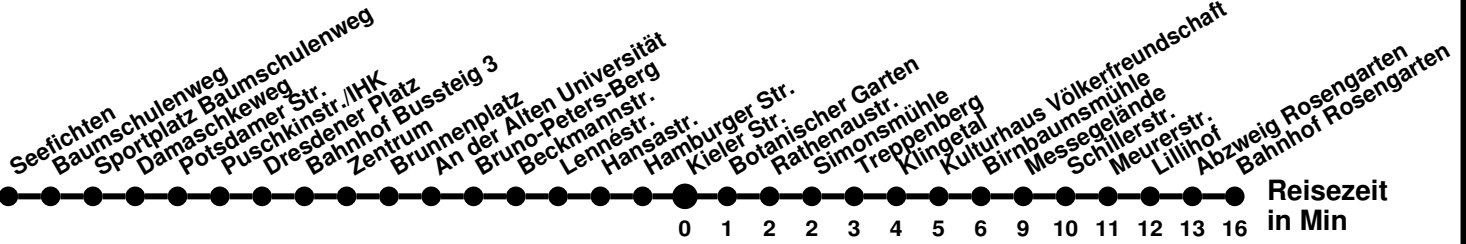

980

Richtung **Bahnhof Rosengarten**

Abfahrtszeiten ab **Kieler Str.**

Wabenummer: 5973

Uhr	Montag-Freitag	Samstag	Sonntag
0			
1			
2			
3			
4			
5	06 58		
6	42		
7	22 42	06	36
8	02 22	06 ^M	36 ^M
9	02 42	15	36
10	22	15 ^M	36 ^M
11	22	15	36
12	02 42	15 ^M	36 ^M
13	42	15	36
14	22	15 ^M	36 ^M
15	02	15	36
16	02 42	36 ^M	36 ^M
17	22	36	36
18	22	36 ^M	36 ^M
19	16	36	36
20	36	36 ^M	36 ^M
21	36 ^M		
22	46 ^M		
23			

^M bis Meurerstr.

985

Richtung **Messering** Abfahrtszeiten ab **Kieler Str.**

Wabenummer: 5973

Uhr	Montag-Freitag	Samstag	Sonntag
0			
1			
2			
3			
4			
5	41 [Ⓢ]		
6	21 [Ⓢ]		
7	01		
8	06		
9			
10			
11			
12			
13	21		
14	18 41		
15	21 41		
16	21		
17	01 [Ⓢ]		
18			
19			
20			
21			
22			
23			

[Ⓢ] ab Messering weiter Linie 987 bis Neuberesinchen
[Ⓢ] bis Seefichten

987

Richtung **Neuberesinchen**

Abfahrtszeiten ab **Kieler Str.**

Wabenummer: 5973

Uhr	Montag-Freitag	Samstag	Sonntag
0			
1			
2			
3			
4			
5	28 ^K		
6	18 ^K 48 ^S 48 ^F		
7			
8		50	
9	06	50	
10	26	50	
11	46	50	
12		50	
13	06	50	
14	06 46	50	
15	26		
16	06 46	20	
17	26		
18	06		
19	06 56		
20	36		
21			
22			
23			

- Ⓢ verkehrt nur an Schultage
- ⓕ verkehrt nur an Ferientage
- Ⓜ ab Landesbehördenzentrum weiter bis Klinikum
- Ⓚ bis Kopernikusstr ohne Messering

N1

Richtung **Bahnhof** Abfahrtszeiten ab **Kieler Str.**