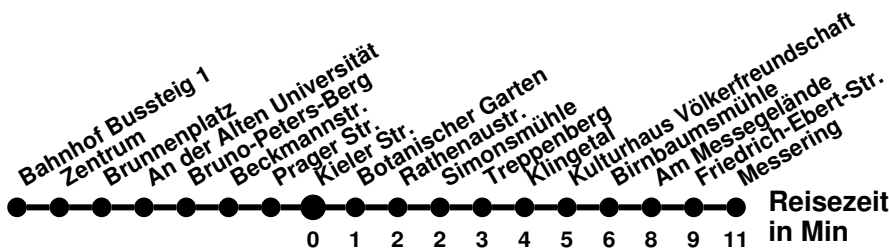

980

Richtung **Bahnhof Rosengarten**

Abfahrtszeiten ab **Kieler Str.**

Wabenummer: 5973

Uhr	Montag-Freitag	Samstag	Sonntag
0			
1			
2			
3			
4			
5	06 58		
6	42		
7	22 42	06	36
8	02 22	06 ^M	36 ^M
9	02 42	15	36
10	22	15 ^M	36 ^M
11	22	15	36
12	02 42	15 ^M	36 ^M
13	42	15	36
14	22	15 ^M	36 ^M
15	02	15	36
16	02 42	36 ^M	36 ^M
17	22	36	36
18	22	36 ^M	36 ^M
19	16	36	36
20	36	36 ^M	36 ^M
21	36 ^M		
22	46 ^M		
23			

^M bis Meurerstr.

985

Richtung **Messering** Abfahrtszeiten ab **Kieler Str.**

Wabenummer: 5973

Uhr	Montag-Freitag	Samstag	Sonntag
0			
1			
2			
3			
4			
5	41 [Ⓢ]		
6	21 [Ⓢ]		
7	01		
8	06		
9			
10			
11			
12			
13	21		
14	18 41		
15	21 41		
16	21		
17	01 [Ⓢ]		
18			
19			
20			
21			
22			
23			

[Ⓢ] ab Messering weiter Linie 987 bis Neuberesinchen
[Ⓢ] bis Seefichten

987

Richtung **Neuberesinchen**

Abfahrtszeiten ab **Kieler Str.**

Wabenummer: 5973

Uhr	Montag-Freitag	Samstag	Sonntag
0			
1			
2			
3			
4			
5	28 ^K		
6	18 ^K 48 ^S 48 ^F		
7			
8		50	
9	06	50	
10	26	50	
11	46	50	
12		50	
13	06	50	
14	06 46	50	
15	26		
16	06 46	20	
17	26		
18	06		
19	06 56		
20	36		
21			
22			
23			

- Ⓢ verkehrt nur an Schultage
- ⓕ verkehrt nur an Ferientage
- Ⓜ ab Landesbehördenzentrum weiter bis Klinikum
- Ⓚ bis Kopernikusstr ohne Messering

N1

Richtung **Bahnhof** Abfahrtszeiten ab **Kieler Str.**