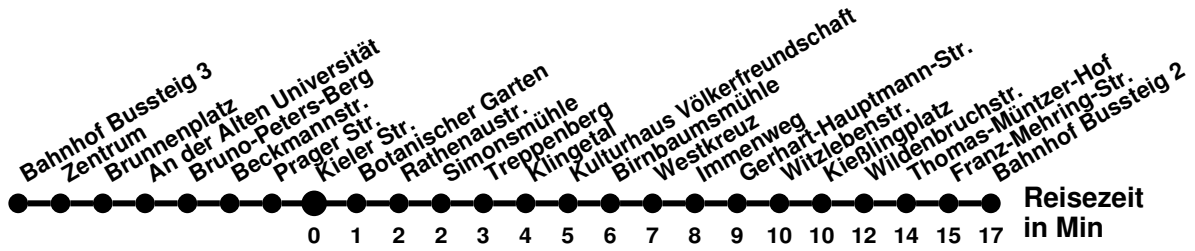

N1

Richtung **Bahnhof** Abfahrtszeiten ab **Kieler Str.**

Wabenummer: 5973

Uhr	Montag-Freitag	Samstag	Sonntag
0	41	41	41
1	41	11 41	11 41
2	11	11	11
3	11	11	11
4	01	04 49	04 49
5		54	54
6			
7			
8			
9			
10			
11			
12			
13			
14			
15			
16			
17			
18			
19			
20			
21			
22			
23	34	04 34	04 34