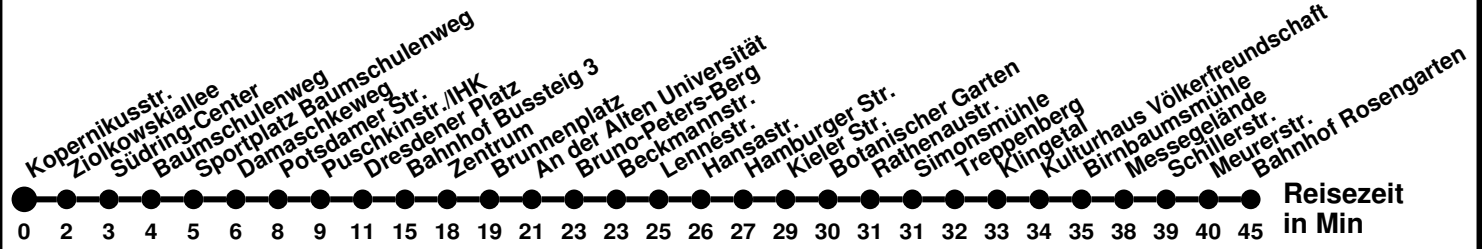

♿ Niederflrfahrzeug ohne Gewähr
■ bis Betriebshof SVF

Tram

4

Richtung **Markendorf Ort**
Abfahrtszeiten ab **Kopernikusstr.**

Wabennummer: 5973

Uhr	Montag-Freitag	Samstag	Sonntag
0			
1			
2			
3			
4	45 [♿]		
5	00 05 [♿] 25 50 [♿]	25	25 [♿]
6	00 10 30 [♿] 50		
7	10 30 [♿] 50	05 [♿] 35	35 [♿]
8	10 [♿] 30 50 [♿]	05 [♿] 25 35 [♿] 55	05 [♿] 35 [♿]
9	10 30 [♿] 50	15 [♿] 35 55 [♿]	05 [♿] 35 [♿]
10	10 [♿] 30 50 [♿]	15 35 [♿] 55	05 [♿] 35 [♿]
11	10 30 [♿] 50	15 [♿] 35 55 [♿]	05 [♿] 35 [♿]
12	10 [♿] 30 50 [♿]	15 35 [♿] 55	05 [♿] 35 [♿]
13	10 30 [♿] 50	15 [♿] 35 55 [♿]	05 [♿] 35 [♿]
14	10 [♿] 30 50 [♿]	15 35 [♿] 55	05 [♿] 35 [♿]
15	10 30 50 [♿]	15 [♿] 35	05 [♿] 35 [♿]
16	10 30 [♿] 50	05 [♿] 35 [♿]	05 [♿] 35 [♿]
17	10 [♿] 30 50 [♿]	05 35 [♿]	05 [♿] 35 [♿]
18	10 30 [♿] 55	05 [♿] 35	05 [♿] 35 [♿]
19	15 [♿] 35	05 [♿] 35 [♿]	05 [♿] 35 [♿]
20	05 [♿] 35 [♿]	05 35 [♿]	05 [♿] 35 [♿]
21	05 35 [♿]	05 [♿] 35	05 [♿] 35 [♿]
22	05 [♿]	05 [♿]	05 [♿]
23	15 [♿]	15	15 [♿]

♿ Niederflurfahrzeug ohne Gewähr

980

Richtung **Bahnhof Rosengarten** Abfahrtszeiten ab **Kopernikusstr.**

Wabenummer: 5973

Uhr	Montag-Freitag	Samstag	Sonntag
0			
1			
2			
3			
4	37		
5			
6	37 [Ⓜ]	37	
7			07
8			07 [Ⓜ]
9			07
10			
11			
12			
13			
14			
15			
16			
17			
18			
19			
20			
21		07 [Ⓜ]	07 [Ⓜ]
22	17 [Ⓜ]	17 [Ⓜ]	17 [Ⓜ]
23			

^R über Römerhügel
^H bis Hamburger Str.
^S bis Spitzkrug Nord

987

Richtung **Spitzkrug Nord** Abfahrtszeiten ab **Kopernikusstr.**

Wabennummer: 5973

Uhr	Montag-Freitag	Samstag	Sonntag
0			
1			
2			
3			
4			
5	50 ^H ₄		
6	20 ^H ₄		
7			
8			
9			
10			
11			
12			
13			
14	40		
15	20		
16	00 40		
17			
18			
19			
20			
21			
22			
23			