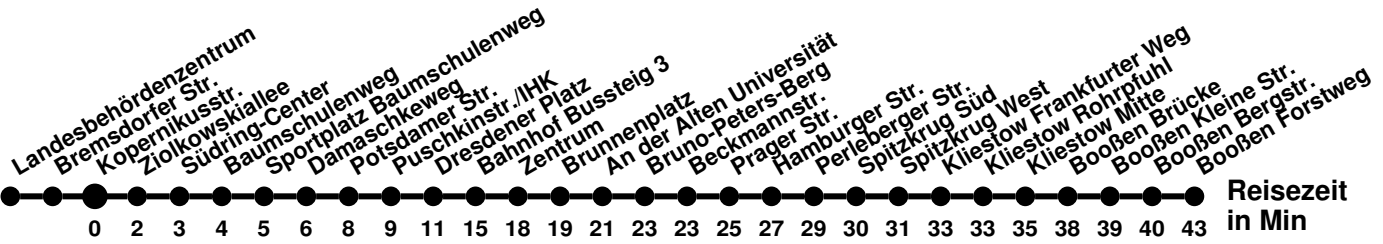

3

Richtung **Europa Universität** Abfahrtszeiten ab **Kopernikusstr.**

Wabennummer: 5973

Uhr	Montag-Freitag	Samstag	Sonntag
0			
1			
2			
3			
4			
5	38 [♿] 58		
6	18 [♿] 38 58 [♿]		
7	18 38 58 [♿]		
8	18 38 58 [♿]		
9	18 38 58 [♿]		
10	18 38 58 [♿]		
11	18 38 58 [♿]		
12	18 38 58 [♿]		
13	18 38 58 [♿]		
14	18 38 [♿] 58		
15	18 [♿] 38 58		
16	18 [♿] 38 58		
17	18 [♿] 38 42 [♿]		
18	02 [♿]		
19			
20			
21			
22			
23			

♿ Niederflurfahrzeug ohne Gewähr

980

Richtung **Bahnhof Rosengarten** Abfahrtszeiten ab **Kopernikusstr.**

Wabenummer: 5973

Uhr	Montag-Freitag	Samstag	Sonntag
0			
1			
2			
3			
4	37		
5			
6	37 [Ⓜ]	37	
7			07
8			07 [Ⓜ]
9			07
10			
11			
12			
13			
14			
15			
16			
17			
18			
19			
20			
21		07 [Ⓜ]	07 [Ⓜ]
22	17 [Ⓜ]	17 [Ⓜ]	17 [Ⓜ]
23			

Ⓢ verkehrt nur an Schultagen
 Ⓜ ab Hansastr. weiter Linie 988 bis Booßen Schule
 Ⓜ bis Hamburger Str.
 Ⓜ bis Meurerstr.

981

Richtung **Booßen Forstweg**

Abfahrtszeiten ab **Kopernikusstr.**

Wabenummer: 5973

^R über Römerhügel
^H bis Hamburger Str.
^S bis Spitzkrug Nord

987

Richtung **Spitzkrug Nord** Abfahrtszeiten ab **Kopernikusstr.**

Wabennummer: 5973

Uhr	Montag-Freitag	Samstag	Sonntag
0			
1			
2			
3			
4			
5	50 ^H ₄		
6	20 ^H ₄		
7			
8			
9			
10			
11			
12			
13			
14	40		
15	20		
16	00 40		
17			
18			
19			
20			
21			
22			
23			