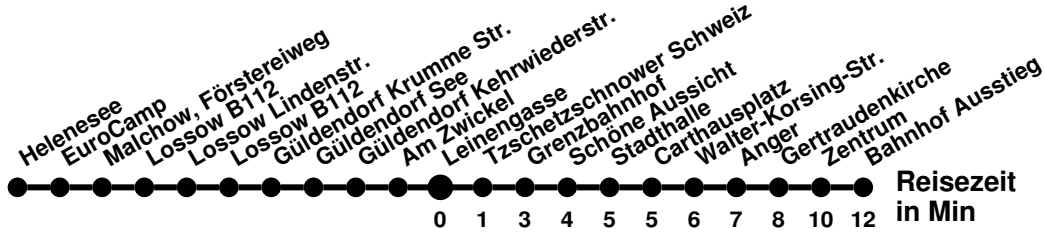

Ⓢ verkehrt nur an Schultagen  
 Ⓜ bis Helenesee

über Bischofstr.  
 verkehrt nur an Schultagen

## Richtung **Heleneesee** Abfahrtszeiten ab **Leinengasse**

Wabenummer: 6073

Uhr	Montag-Freitag	Samstag	Sonntag
0			
1			
2			
3			
4			
5			
6	22 <sup>Ⓢ</sup>		
7	12	32	
8	32 <sup>Ⓢ</sup> 52	42	42
9			
10	02	32	32
11	22	42	42
12	36		
13	46	32	32
14	52 <sup>Ⓢ</sup>	42	42
15	42		
16	52	32	32
17		42	42
18	22		
19		32	32
20			
21			
22			
23			

## Richtung **Bahnhof** Abfahrtszeiten ab **Leinengasse**

Wabenummer: 6073

Uhr	Montag-Freitag	Samstag	Sonntag
0			
1			
2			
3			
4			
5			
6	47		
7	03 <sup>Ⓜ</sup> 57		
8	57 <sup>Ⓜ</sup>	13	
9	37	23	23
10	47		
11		13	13
12	07	23	23
13	17		
14	27	13	13
15	17	23	23
16	27		
17	37	13	13
18		23	23
19	07		
20		13	13
21			
22			
23			