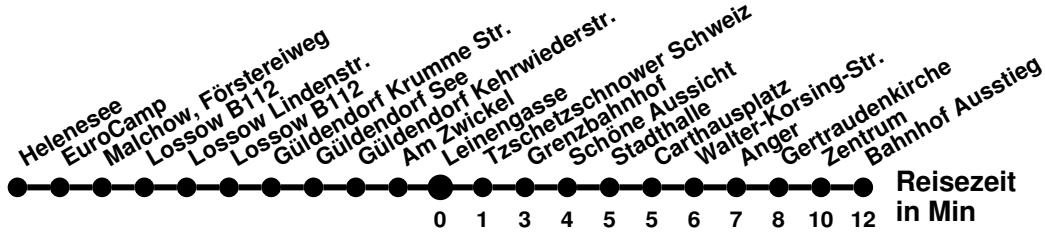

984

Richtung **Bahnhof** Abfahrtszeiten ab **Leinengasse**

Wabenummer: 6073

Uhr	Montag-Freitag	Samstag	Sonntag
0			
1			
2			
3			
4			
5			
6	38		
7	03[Ⓜ] 57		
8	57[Ⓜ]	13	
9	37	23	23
10	47		
11		13	13
12	07	23	23
13	17		
14	27	13	13
15	17	23	23
16	27		
17	37	13	13
18	47		
19			
20			
21			
22			
23			

☒ über Bischofstr.
☒ verkehrt nur an Schultagen