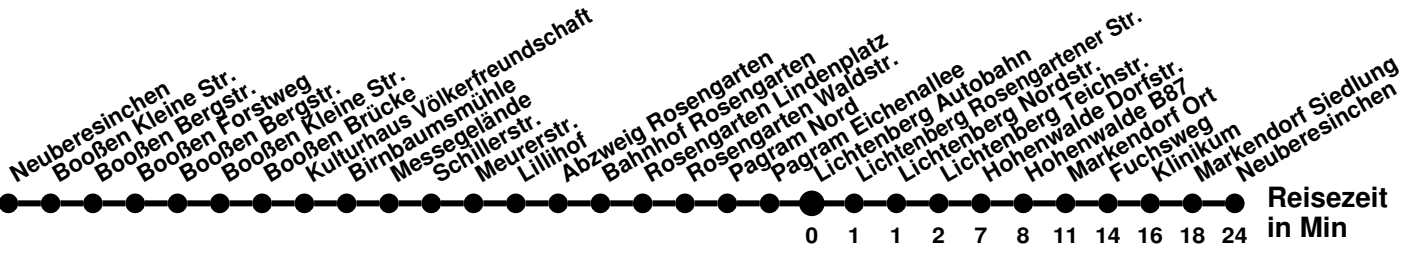

N2

Richtung **Neuberesinchen** Abfahrtszeiten ab **Lichtenberg Autobahn**

Wabenummer: 6073

Uhr	Montag-Freitag	Samstag	Sonntag
0			
1			
2			21
3			
4		01	01
5			
6	01[ⓐ]	01	01
7			
8			
9			
10			
11			
12			
13			
14			
15			
16			
17			
18			
19			
20			
21			
22			
23			

[ⓐ] verkehrt nur an Wochenfeiertagen