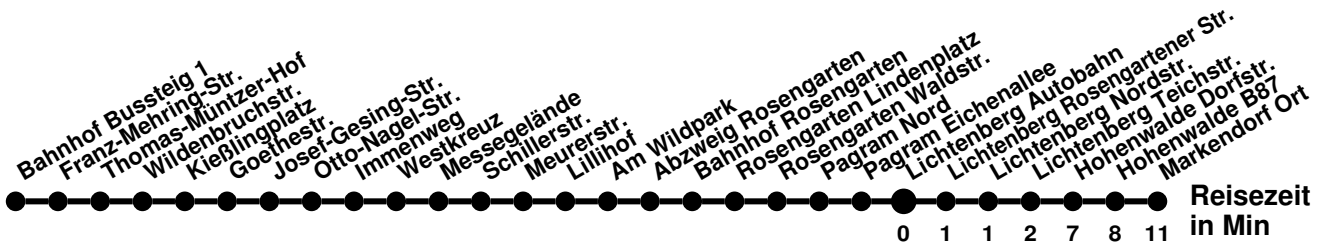

982

Richtung **Markendorf Ort**
 Abfahrtszeiten ab **Lichtenberg Autobahn**

Wabennummer: 6073

Uhr	Montag-Freitag	Samstag	Sonntag
0			
1			
2			
3			
4			
5	18 54		
6			
7	49		
8			
9		08	
10	44		
11	44	08	18
12			
13	04 54	08	18
14			
15	04	08	18
16	04 44		
17	44	18	18
18	42		
19		16	
20			
21			
22			
23			

982

Richtung **Bahnhof** Abfahrtszeiten ab **Lichtenberg Autobahn**

Wabennummer: 6073

Reisezeit
in Min

Uhr	Montag-Freitag	Samstag	Sonntag
0			
1			
2			
3			
4			
5	50 ²		
6	40 ^R ₂ 45 ²		
7	07 ^S ₃		
8	35 ²		
9		41	
10			
11	35	41	
12	35		01
13	35	41	
14	35		01
15	35	41	
16	35		01
17	35		
18	35 ²	01	01
19			
20		01 ²	
21			
22			
23			

² ohne Am Wildpark
³ ohne Am Wildpark, ab Otto-Nagel-Str weiter Linie 988 bis Booßen Schule
^R ab Bahnhof Rosengarten weiter Linie 980 bis Seefichten
^S verkehrt nur an Schultagen

N2

Richtung **Neuberesinchen** Abfahrtszeiten ab **Lichtenberg Autobahn**