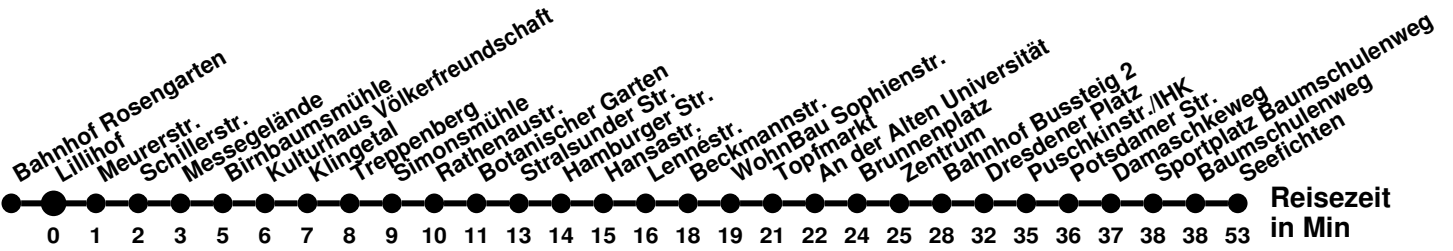

## Richtung **Bahnhof Rosengarten**

### Abfahrtszeiten ab **Lillihof**

Wabennummer: 6073

Uhr	Montag-Freitag	Samstag	Sonntag
0			
1			
2			
3			
4			
5	18		
6	54		
7	34 54	17	47
8	14 34		
9	14 54	26	47
10	34		
11	34	26	47
12	14 54		
13	54	26	47
14	34		
15	14	26	47
16	14 54		
17	34	47	47
18	34		
19	28	47	47
20	48		
21			
22			
23			

# 980

Richtung **Seefichten**  
Abfahrtszeiten ab **Lillihof**

Wabenummer: 6073

Uhr	Montag-Freitag	Samstag	Sonntag
0			
1			
2			
3			
4			
5	31 <sup>A</sup>		
6	27 51 <sup>A</sup>		
7	11 51	27 <sup>A</sup> <sub>4</sub>	57 <sup>K</sup>
8	11 <sup>A</sup> 31 51 <sup>A</sup>		
9	31	37 <sup>A</sup> <sub>4</sub>	57 <sup>A</sup> <sub>4</sub>
10	11 51		
11	51	37 <sup>A</sup> <sub>4</sub>	57 <sup>A</sup> <sub>4</sub>
12	31		
13	11	37 <sup>A</sup> <sub>4</sub>	57 <sup>A</sup> <sub>4</sub>
14	11 51		
15	31	57 <sup>A</sup> <sub>4</sub>	57 <sup>A</sup> <sub>4</sub>
16	31		
17	31 <sup>A</sup> <sub>4</sub>	57 <sup>A</sup> <sub>4</sub>	57 <sup>A</sup> <sub>4</sub>
18	17 <sup>A</sup> <sub>4</sub> 57 <sup>A</sup> <sub>4</sub>		
19	57 <sup>A</sup> <sub>4</sub>	57 <sup>K</sup>	57 <sup>K</sup>
20	57 <sup>K</sup>		
21			
22			
23			

## Richtung **Neuberesinchen** Abfahrtszeiten ab **Lillihof**

Wabenummer: 6073

Uhr	Montag-Freitag	Samstag	Sonntag
0			
1			
2			10
3		50	50
4			
5	50 <sup>Ⓜ</sup>	50	50
6			
7			
8			
9			
10			
11			
12			
13			
14			
15			
16			
17			
18			
19			
20			
21			
22			
23			