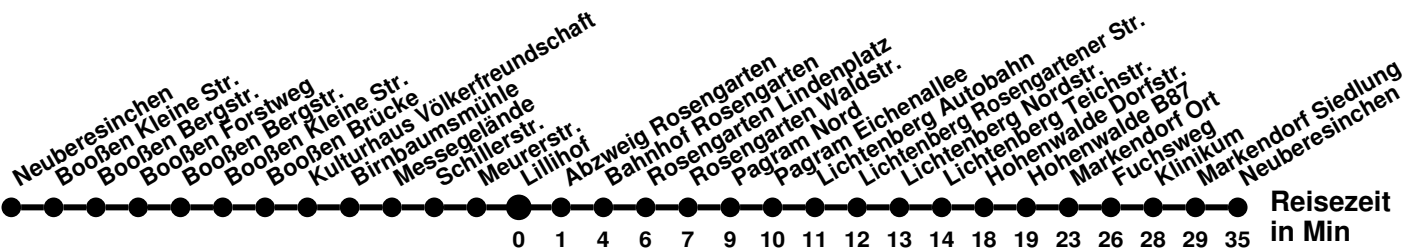

# 980

Richtung **Seefichten**  
Abfahrtszeiten ab **Lillihof**

Wabenummer: 6073

Uhr	Montag-Freitag	Samstag	Sonntag
0			
1			
2			
3			
4			
5	31 <sup>A</sup>		
6	27 51 <sup>A</sup>		
7	11 51	27 <sup>A</sup> <sub>4</sub>	57 <sup>K</sup>
8	11 <sup>A</sup> 31 51 <sup>A</sup>		
9	31	37 <sup>A</sup> <sub>4</sub>	57 <sup>A</sup> <sub>4</sub>
10	11 51		
11	51	37 <sup>A</sup> <sub>4</sub>	57 <sup>A</sup> <sub>4</sub>
12	31		
13	11	37 <sup>A</sup> <sub>4</sub>	57 <sup>A</sup> <sub>4</sub>
14	11 51		
15	31	57 <sup>A</sup> <sub>4</sub>	57 <sup>A</sup> <sub>4</sub>
16	31		
17	31 <sup>A</sup> <sub>4</sub>	57 <sup>A</sup> <sub>4</sub>	57 <sup>A</sup> <sub>4</sub>
18	17 <sup>A</sup> <sub>4</sub> 57 <sup>A</sup> <sub>4</sub>		
19	57 <sup>A</sup> <sub>4</sub>	57 <sup>K</sup>	57 <sup>K</sup>
20	57 <sup>K</sup>		
21			
22			
23			

## Richtung **Bahnhof** Abfahrtszeiten ab **Lillihof**

Wabenummer: 6073

Uhr	Montag-Freitag	Samstag	Sonntag
0			
1			
2			
3			
4			
5			
6	02 57		
7	20 <sup>Ⓢ</sup>		
8	47		
9		55	
10			
11	49	55	
12	49		15
13	49	55	
14	49		15
15	49	55	
16	49		15
17	49		
18	47	15	15
19			
20		13	
21			
22			
23			

ab Otto-Nagel-Str. weiter Linie 988 bis Booßen Schule  
 verkehrt nur an Schultagen

## Richtung **Neuberesinchen** Abfahrtszeiten ab **Lillihof**

Wabenummer: 6073

Uhr	Montag-Freitag	Samstag	Sonntag
0			
1			
2			10
3		50	50
4			
5	50 <sup>Ⓜ</sup>	50	50
6			
7			
8			
9			
10			
11			
12			
13			
14			
15			
16			
17			
18			
19			
20			
21			
22			
23			