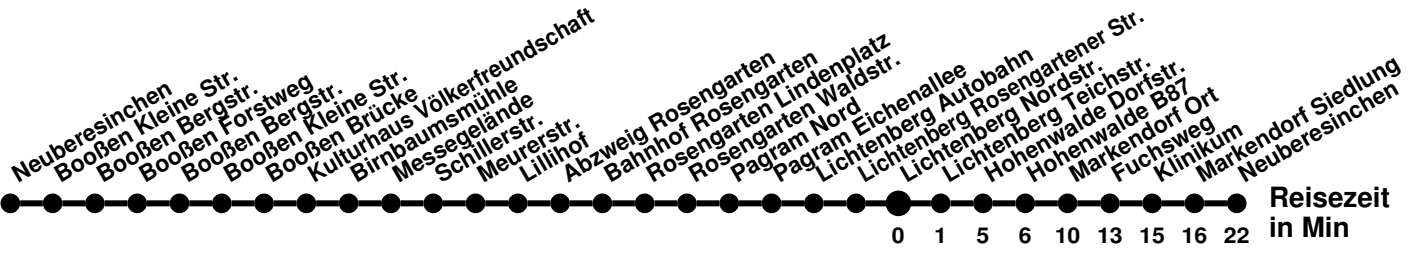

N2

Richtung **Neuberesinchen** Abfahrtszeiten ab **Lichtenberg Nordstr.**

Wabenummer: 6073

Uhr	Montag-Freitag	Samstag	Sonntag
0			
1			
2			23
3			
4		03	03
5			
6	03[Ⓜ]	03	03
7			
8			
9			
10			
11			
12			
13			
14			
15			
16			
17			
18			
19			
20			
21			
22			
23			

[Ⓜ] verkehrt nur an Wochenfeiertagen