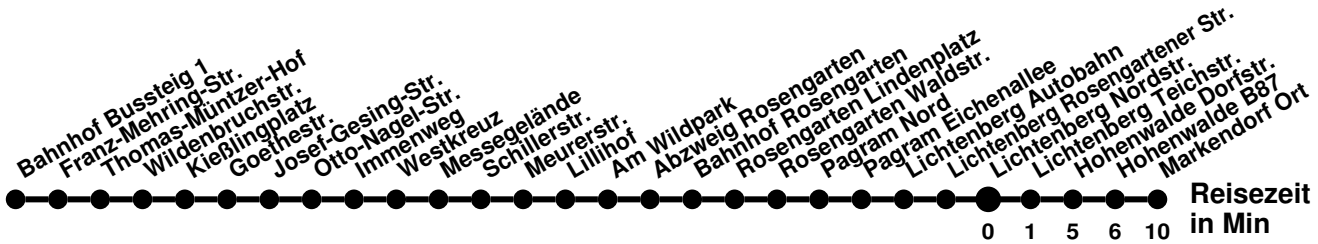

982

Richtung **Markendorf Ort** Abfahrtszeiten ab **Lichtenberg Nordstr.**

Wabenummer: 6073

Uhr	Montag-Freitag	Samstag	Sonntag
0			
1			
2			
3			
4			
5	19 55		
6			
7	50		
8			
9		09	
10	45		
11	45	09	19
12			
13	05 55	09	19
14			
15	05	09	19
16	05 45		
17	45	19	19
18	43		
19		17	
20			
21			
22			
23			

982

Richtung **Bahnhof**

Abfahrtszeiten ab **Lichtenberg Nordstr.**

Wabennummer: 6073

Uhr	Montag-Freitag	Samstag	Sonntag
0			
1			
2			
3			
4			
5	49 ²		
6	38 ^R ₂ 44 ²		
7	06 ^S ₃		
8	34 ²		
9		40	
10			
11	34	40	
12	34		00
13	34	40	
14	34		00
15	34	40	
16	34		00
17	34		
18	34 ²	00	00
19			
20		00 ²	
21			
22			
23			

² ohne Am Wildpark
³ ohne Am Wildpark, ab Otto-Nagel-Str weiter Linie 988 bis Booßen Schule
^R ab Bahnhof Rosengarten weiter Linie 980 bis Seefichten
^S verkehrt nur an Schultagen

N2

Richtung **Neuberesinchen** Abfahrtszeiten ab **Lichtenberg Nordstr.**

[Ⓜ] verkehrt nur an Wochenfeiertagen