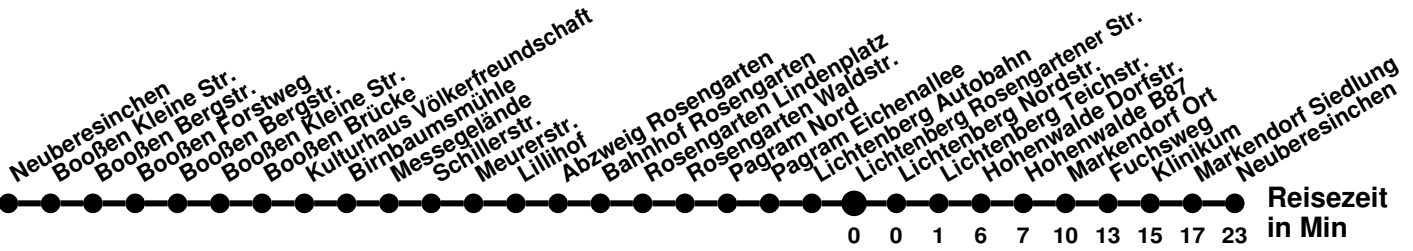

982

Richtung **Markendorf Ort**

Abfahrtszeiten ab **Lichtenberg Rosengartener Str.**

Wabennummer: 6073

Uhr	Montag-Freitag	Samstag	Sonntag
0			
1			
2			
3			
4			
5	19 55		
6			
7	50		
8			
9		09	
10	45		
11	45	09	19
12			
13	05 55	09	19
14			
15	05	09	19
16	05 45		
17	45	19	19
18	43		
19		17	
20			
21			
22			
23			

982

Richtung **Bahnhof**

Abfahrtszeiten ab **Lichtenberg Rosengartener Str.**

Wabennummer: 6073

Uhr	Montag-Freitag	Samstag	Sonntag
0			
1			
2			
3			
4			
5	49 ²		
6	39 ^R ₂ 44 ²		
7	06 ^S ₃		
8	34 ²		
9		40	
10			
11	34	40	
12	34		00
13	34	40	
14	34		00
15	34	40	
16	34		00
17	34		
18	34 ²	00	00
19			
20		00 ²	
21			
22			
23			

- ² ohne Am Wildpark
- ³ ohne Am Wildpark, ab Otto-Nagel-Str weiter Linie 988 bis Booßen Schule
- ^R ab Bahnhof Rosengarten weiter Linie 980 bis Seefichten
- ^S verkehrt nur an Schultagen

N2

Richtung **Neuberesinchen**

Abfahrtszeiten ab **Lichtenberg Rosengartener Str.**

Wabenummer: 6073

Uhr	Montag-Freitag	Samstag	Sonntag
0			
1			
2			22
3			
4		02	02
5			
6	02 [Ⓜ]	02	02
7			
8			
9			
10			
11			
12			
13			
14			
15			
16			
17			
18			
19			
20			
21			
22			
23			