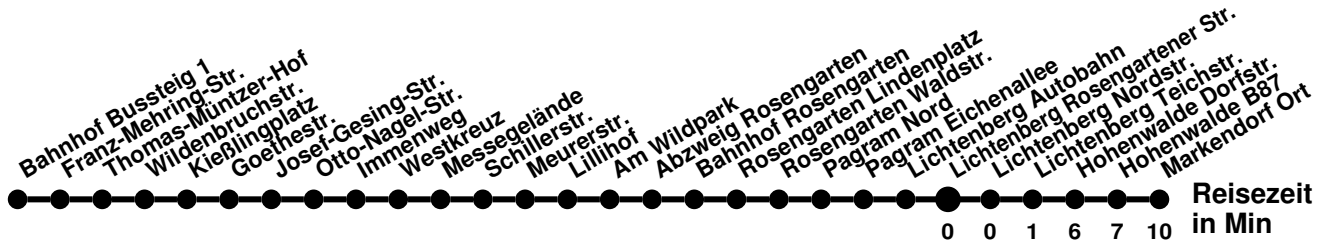

982

Richtung **Markendorf Ort**

Abfahrtszeiten ab **Lichtenberg Rosengartener Str.**

Wabennummer: 6073

Uhr	Montag-Freitag	Samstag	Sonntag
0			
1			
2			
3			
4			
5	19 55		
6			
7	50		
8			
9		09	
10	45		
11	45	09	19
12			
13	05 55	09	19
14			
15	05	09	19
16	05 45		
17	45	19	19
18	43		
19		17	
20			
21			
22			
23			

982

Richtung **Bahnhof**

Abfahrtszeiten ab **Lichtenberg Rosengartener Str.**

Wabennummer: 6073

Uhr	Montag-Freitag	Samstag	Sonntag
0			
1			
2			
3			
4			
5	49 ²		
6	39 ^R ₂ 44 ²		
7	06 ^S ₃		
8	34 ²		
9		40	
10			
11	34	40	
12	34		00
13	34	40	
14	34		00
15	34	40	
16	34		00
17	34		
18	34 ²	00	00
19			
20		00 ²	
21			
22			
23			

- ² ohne Am Wildpark
- ³ ohne Am Wildpark, ab Otto-Nagel-Str weiter Linie 988 bis Booßen Schule
- ^R ab Bahnhof Rosengarten weiter Linie 980 bis Seefichten
- ^S verkehrt nur an Schultagen

N2

Richtung **Neuberesinchen**

Abfahrtszeiten ab **Lichtenberg Rosengartener Str.**

Wabenummer: 6073

Uhr	Montag-Freitag	Samstag	Sonntag
0			
1			
2			22
3			
4		02	02
5			
6	02 [Ⓜ]	02	02
7			
8			
9			
10			
11			
12			
13			
14			
15			
16			
17			
18			
19			
20			
21			
22			
23			