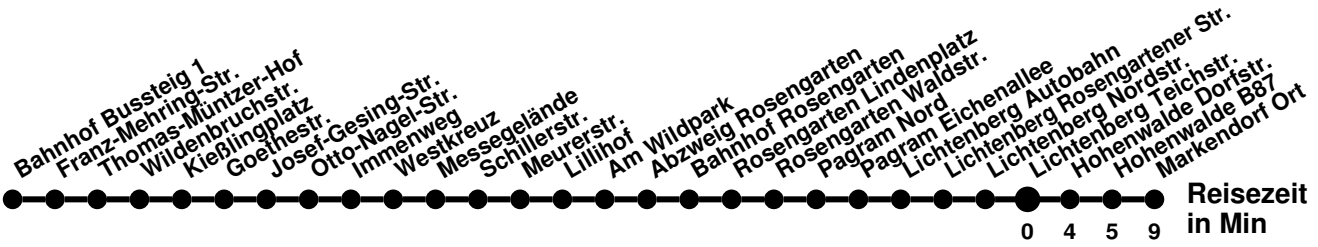

982

Richtung **Markendorf Ort** Abfahrtszeiten ab **Lichtenberg Teichstr.**

Wabenummer: 6073

Uhr	Montag-Freitag	Samstag	Sonntag
0			
1			
2			
3			
4			
5	20 56		
6			
7	51		
8			
9		10	
10	46		
11	46	10	20
12			
13	06 56	10	20
14			
15	06	10	20
16	06 46		
17	46	20	20
18	44		
19		18	
20			
21			
22			
23			

982

Richtung **Bahnhof**

Abfahrtszeiten ab **Lichtenberg Teichstr.**

Wabennummer: 6073

Uhr	Montag-Freitag	Samstag	Sonntag
0			
1			
2			
3			
4			
5	47 ²		
6	37 ^R ₂ 42 ²		
7	04 ^S ₃		
8	32 ²		
9		38	
10			
11	32	38	58
12	32		
13	32	38	58
14	32		
15	32	38	58
16	32		
17	32	58	58
18	32 ²		
19		58 ²	
20			
21			
22			
23			

² ohne Am Wildpark
³ ohne Am Wildpark, ab Otto-Nagel-Str weiter Linie 988 bis Booßen Schule
^R ab Bahnhof Rosengarten weiter Linie 980 bis Seefichten
^S verkehrt nur an Schultagen

N2

Richtung **Neuberesinchen** Abfahrtszeiten ab **Lichtenberg Teichstr.**

Wabenummer: 6073

Uhr	Montag-Freitag	Samstag	Sonntag
0			
1			
2			24
3			
4		04	04
5			
6	04 [Ⓜ]	04	04
7			
8			
9			
10			
11			
12			
13			
14			
15			
16			
17			
18			
19			
20			
21			
22			
23			