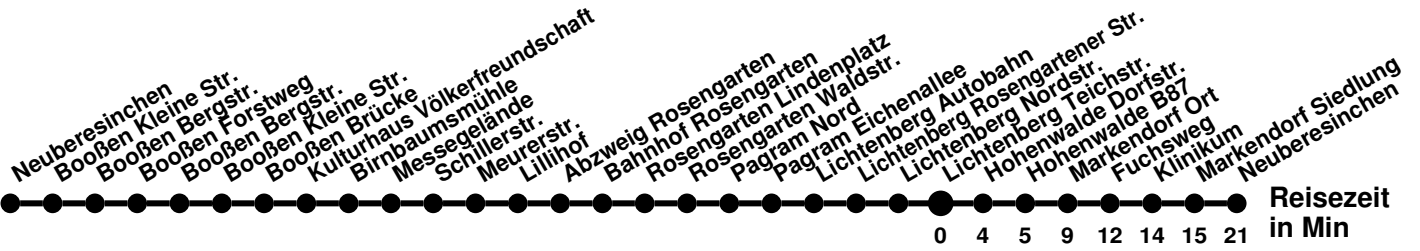

N2

Richtung **Neuberesinchen** Abfahrtszeiten ab **Lichtenberg Teichstr.**

Wabenummer: 6073

Uhr	Montag-Freitag	Samstag	Sonntag
0			
1			
2			24
3			
4		04	04
5			
6	04[Ⓜ]	04	04
7			
8			
9			
10			
11			
12			
13			
14			
15			
16			
17			
18			
19			
20			
21			
22			
23			

[Ⓜ] verkehrt nur an Wochenfeiertagen