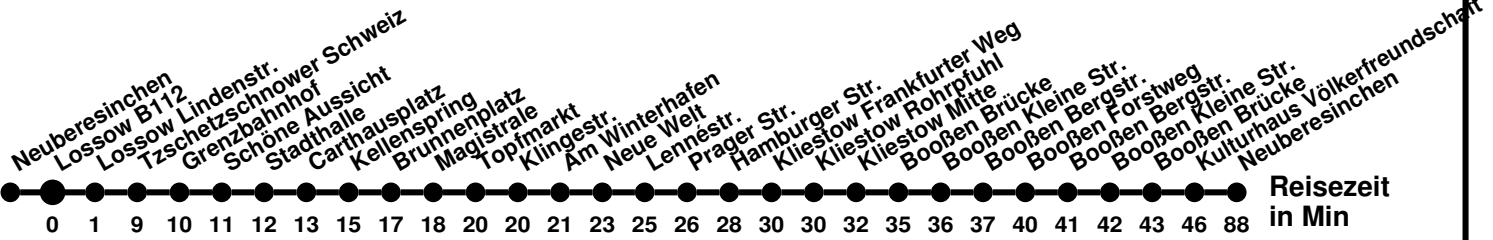

N2

Richtung **Booßen Forstweg**

Abfahrtszeiten ab **Lossow B112**

Wabenummer: 6073

Uhr	Montag-Freitag	Samstag	Sonntag
0			
1			17
2		57	57
3			
4	57[Ⓜ]	57	57
5			
6			
7			
8			
9			
10			
11			
12			
13			
14			
15			
16			
17			
18			
19			
20			
21			
22			
23			

Ⓜ verkehrt nur an Wochenfeiertagen