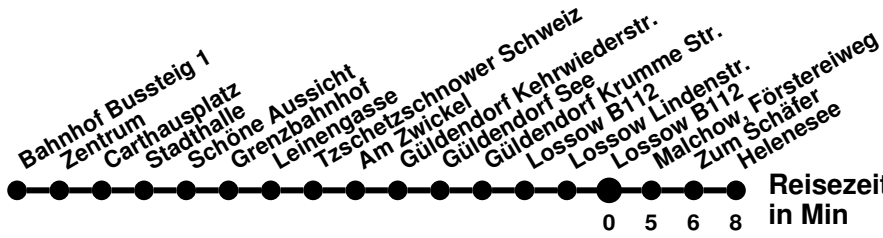

984

Richtung **Helenesee** Abfahrtszeiten ab **Lossow B112**

Wabenummer: 6073

Uhr	Montag-Freitag	Samstag	Sonntag
0			
1			
2			
3			
4			
5			
6			
7			
8			
9	05		
10			
11			
12			
13			
14			
15	55		
16			
17			
18			
19			
20			
21			
22			
23