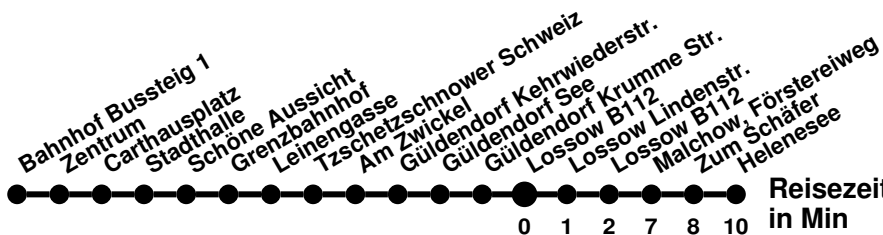

984

Richtung **Heleneesee** Abfahrtszeiten ab **Lossow B112**

Wabennummer: 6073

Uhr	Montag-Freitag	Samstag	Sonntag
0			
1			
2			
3			
4			
5			
6	33[Ⓢ]		
7	23	43	
8	43[Ⓢ]	53	53
9	03		
10	13	43	43
11	33	53	53
12	47		
13	57	43	43
14		53	53
15	03[Ⓢ] 53		
16		43	43
17	03	53	53
18	33		
19		43	43
20			
21			
22			
23			

Ⓢ verkehrt nur an Schultage
Ⓢ bis Lossow Lindenstr.