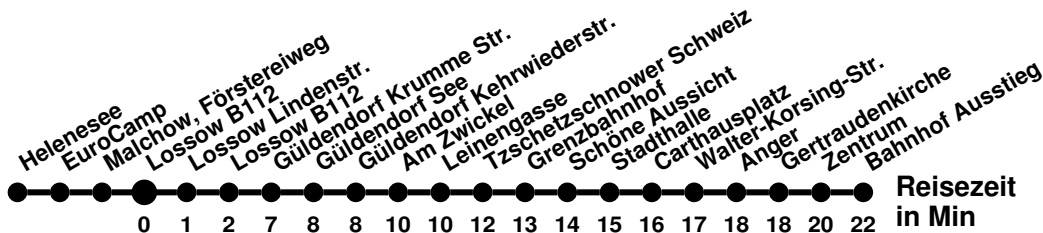

984

Richtung **Bahnhof** Abfahrtszeiten ab **Lossow B112**

Wabenummer: 6073

Uhr	Montag-Freitag	Samstag	Sonntag
0			
1			
2			
3			
4			
5			
6			
7			
8			
9	26		
10			
11			
12			
13			
14			
15			
16	16		
17			
18			
19			
20			
21			
22			
23