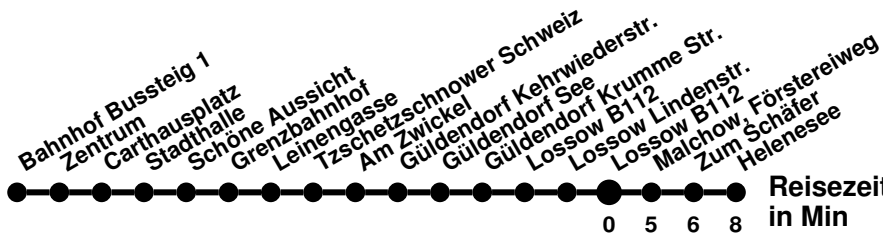

984

Richtung **Helenesee** Abfahrtszeiten ab **Lossow B112**

Wabenummer: 6073

Uhr	Montag-Freitag	Samstag	Sonntag
0			
1			
2			
3			
4			
5			
6			
7	25	45	
8		55	55
9	05		
10	15	45	45
11	35	55	55
12	49		
13	59	45	45
14		55	55
15	55		
16		45	45
17	05	55	55
18	35		
19		45	45
20			
21			
22			
23