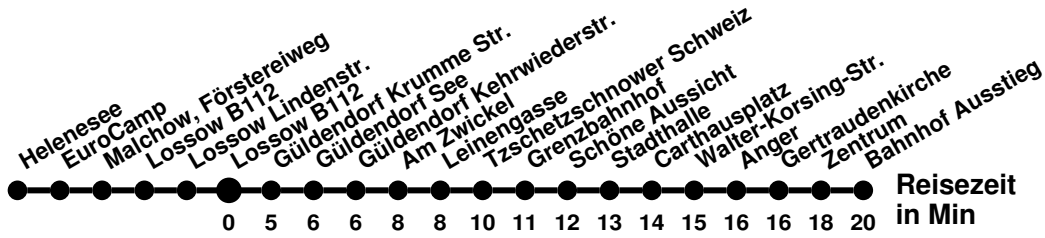

984

Richtung **Bahnhof** Abfahrtszeiten ab **Lossow B112**

Wabenummer: 6073

Uhr	Montag-Freitag	Samstag	Sonntag
0			
1			
2			
3			
4			
5			
6	38 54[ⓐ]		
7	48		
8	48[ⓐ]	04	
9	28	14	14
10	38		
11	58	04	04
12		14	14
13	08		
14	18	04	04
15	08	14	14
16	18		
17	28	04	04
18	58	14	14
19			
20		04	04
21			
22			
23			

[ⓐ] über Bischofstr.
[ⓑ] verkehrt nur an Schultage