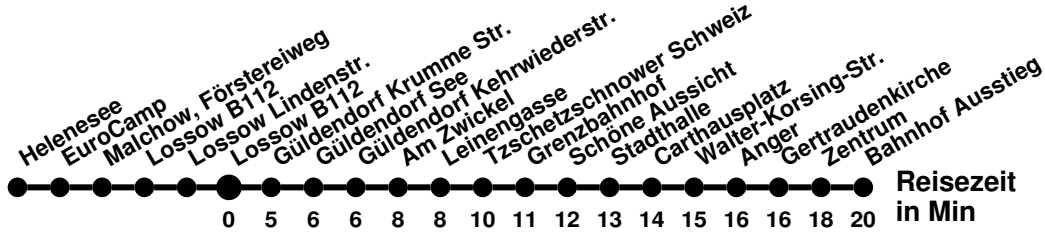

984

Richtung **Bahnhof** Abfahrtszeiten ab **Lossow B112**

Wabenummer: 6073

Uhr	Montag-Freitag	Samstag	Sonntag
0			
1			
2			
3			
4			
5			
6	29 54[Ⓜ]		
7	48		
8	48[Ⓜ]	04	
9	28	14	14
10	38		
11	58	04	04
12		14	14
13	08		
14	18	04	04
15	08	14	14
16	18		
17	28	04	04
18	38		
19			
20			
21			
22			
23			

[Ⓜ] über Bischofstr.
[Ⓜ] verkehrt nur an Schultagen