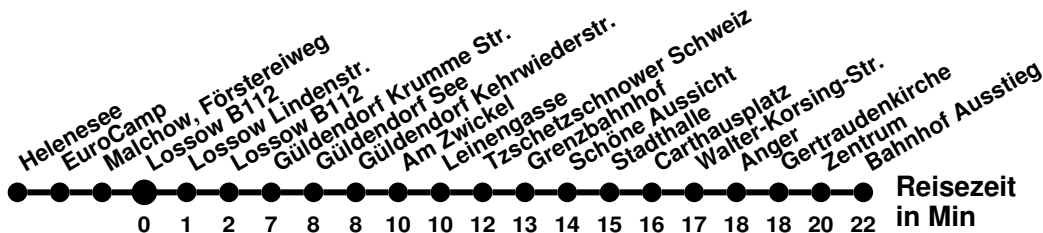

984

Richtung **Bahnhof** Abfahrtszeiten ab **Lossow B112**

Wabenummer: 6073

Uhr	Montag-Freitag	Samstag	Sonntag
0			
1			
2			
3			
4			
5			
6			
7	46		
8		02	
9	26	12	12
10	36		
11	56	02	02
12		12	12
13	06		
14	16	02	02
15		12	12
16	16		
17	26	02	02
18	56	12	12
19			
20		02	02
21			
22			
23