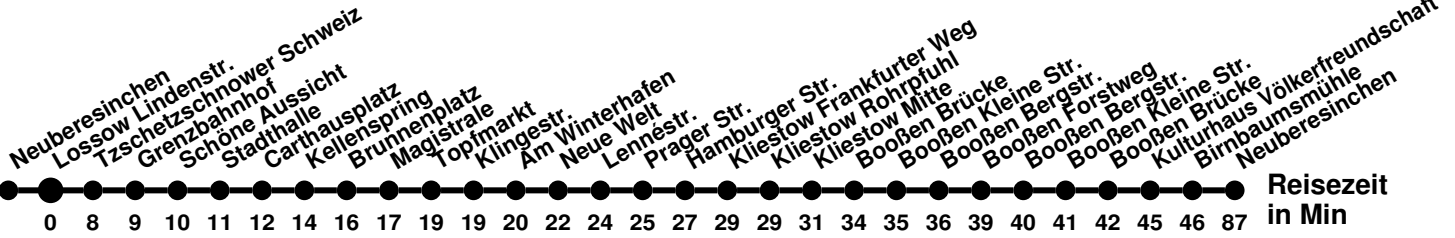

[Ⓜ] über Bischofstr.
[Ⓜ] verkehrt nur an Schultagen

984

Richtung **Helenesee**

Abfahrtszeiten ab **Lossow Lindenstr.**

Wabenummer: 6073

Uhr	Montag-Freitag	Samstag	Sonntag
0			
1			
2			
3			
4			
5			
6			
7	24	44	
8		54	54
9	04		
10	14	44	44
11	34	54	54
12	48		
13	58	44	44
14		54	54
15	54		
16		44	44
17	04	54	54
18	34		
19		44	44
20			
21			
22			
23			

984

Richtung **Bahnhof** Abfahrtszeiten ab **Lossow Lindenstr.**

Wabenummer: 6073

Uhr	Montag-Freitag	Samstag	Sonntag
0			
1			
2			
3			
4			
5			
6	37 53 [ⓐ]		
7	47		
8	47 [ⓐ]	03	
9	27	13	13
10	37		
11	57	03	03
12		13	13
13	07		
14	17	03	03
15	07	13	13
16	17		
17	27	03	03
18	57	13	13
19			
20		03	03
21			
22			
23			

[ⓐ] über Bischofstr.
[ⓑ] verkehrt nur an Schultage

N2

Richtung **Booßen Forstweg** Abfahrtszeiten ab **Lossow Lindenstr.**

Wabenummer: 6073

Uhr	Montag-Freitag	Samstag	Sonntag
0			
1			18
2		58	58
3			
4	58 [Ⓜ]	58	58
5			
6			
7			
8			
9			
10			
11			
12			
13			
14			
15			
16			
17			
18			
19			
20			
21			
22			
23			

Ⓜ verkehrt nur an Wochenfeiertagen