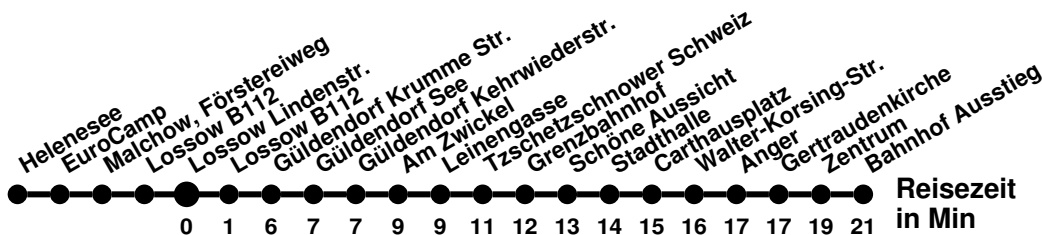

984

Richtung **Helenesee** Abfahrtszeiten ab **Lossow Lindenstr.**

Wabenummer: 6073

Uhr	Montag-Freitag	Samstag	Sonntag
0			
1			
2			
3			
4			
5			
6			
7			
8			
9	04		
10			
11			
12			
13			
14			
15	54		
16			
17			
18			
19			
20			
21			
22			
23			

984

Richtung **Bahnhof**

Abfahrtszeiten ab **Lossow Lindenstr.**

Wabenummer: 6073

Uhr	Montag-Freitag	Samstag	Sonntag
0			
1			
2			
3			
4			
5			
6	28 53 [Ⓜ]		
7	47		
8	47 [Ⓜ]	03	
9	27	13	13
10	37		
11	57	03	03
12		13	13
13	07		
14	17	03	03
15	07	13	13
16	17		
17	27	03	03
18	37		
19			
20			
21			
22			
23			

[Ⓜ] über Bischofstr.
[Ⓜ] verkehrt nur an Schultagen

984

Richtung **Helenesee**

Abfahrtszeiten ab **Lossow Lindenstr.**

Wabenummer: 6073

Uhr	Montag-Freitag	Samstag	Sonntag
0			
1			
2			
3			
4			
5			
6			
7	24	44	
8		54	54
9	04		
10	14	44	44
11	34	54	54
12	48		
13	58	44	44
14		54	54
15	54		
16		44	44
17	04	54	54
18	34		
19		44	44
20			
21			
22			
23			

984

Richtung **Bahnhof** Abfahrtszeiten ab **Lossow Lindenstr.**

Wabenummer: 6073

Uhr	Montag-Freitag	Samstag	Sonntag
0			
1			
2			
3			
4			
5			
6	37 53 [ⓐ]		
7	47		
8	47 [ⓐ]	03	
9	27	13	13
10	37		
11	57	03	03
12		13	13
13	07		
14	17	03	03
15	07	13	13
16	17		
17	27	03	03
18	57	13	13
19			
20		03	03
21			
22			
23			