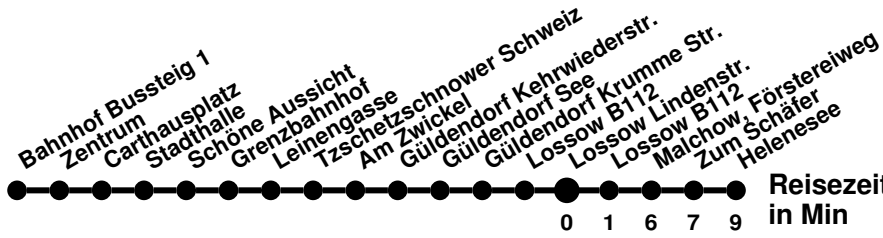

984

Richtung **Helenesee** Abfahrtszeiten ab **Lossow Lindenstr.**

Wabenummer: 6073

Uhr	Montag-Freitag	Samstag	Sonntag
0			
1			
2			
3			
4			
5			
6			
7			
8			
9	04		
10			
11			
12			
13			
14			
15	54		
16			
17			
18			
19			
20			
21			
22			
23			

984

Richtung **Bahnhof**

Abfahrtszeiten ab **Lossow Lindenstr.**

Wabenummer: 6073

Uhr	Montag-Freitag	Samstag	Sonntag
0			
1			
2			
3			
4			
5			
6	28 53 [Ⓜ]		
7	47		
8	47 [Ⓜ]	03	
9	27	13	13
10	37		
11	57	03	03
12		13	13
13	07		
14	17	03	03
15	07	13	13
16	17		
17	27	03	03
18	37		
19			
20			
21			
22			
23			

[Ⓜ] über Bischofstr.
[Ⓜ] verkehrt nur an Schultagen

984

Richtung **Helenesee**

Abfahrtszeiten ab **Lossow Lindenstr.**

Wabenummer: 6073

Uhr	Montag-Freitag	Samstag	Sonntag
0			
1			
2			
3			
4			
5			
6			
7	24	44	
8		54	54
9	04		
10	14	44	44
11	34	54	54
12	48		
13	58	44	44
14		54	54
15	54		
16		44	44
17	04	54	54
18	34		
19		44	44
20			
21			
22			
23			

984

Richtung **Bahnhof** Abfahrtszeiten ab **Lossow Lindenstr.**

Wabenummer: 6073

Uhr	Montag-Freitag	Samstag	Sonntag
0			
1			
2			
3			
4			
5			
6	37 53 [ⓐ]		
7	47		
8	47 [ⓐ]	03	
9	27	13	13
10	37		
11	57	03	03
12		13	13
13	07		
14	17	03	03
15	07	13	13
16	17		
17	27	03	03
18	57	13	13
19			
20		03	03
21			
22			
23			