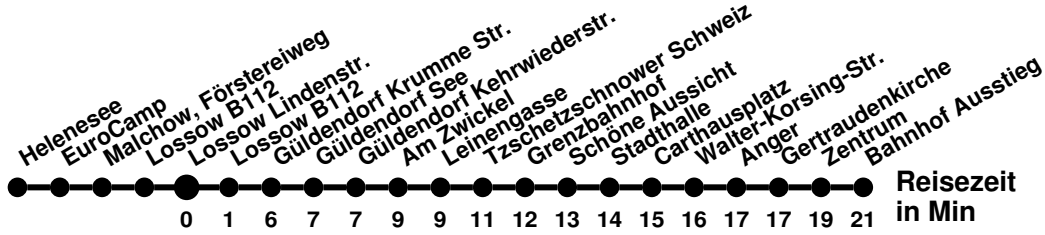

984

Richtung **Helenesee** Abfahrtszeiten ab **Lossow Lindenstr.**

Wabenummer: 6073

Uhr	Montag-Freitag	Samstag	Sonntag
0			
1			
2			
3			
4			
5			
6			
7			
8			
9	04		
10			
11			
12			
13			
14			
15	54		
16			
17			
18			
19			
20			
21			
22			
23			

984

Richtung **Bahnhof**

Abfahrtszeiten ab **Lossow Lindenstr.**

Wabenummer: 6073

Uhr	Montag-Freitag	Samstag	Sonntag
0			
1			
2			
3			
4			
5			
6	28 53 [Ⓜ]		
7	47		
8	47 [Ⓜ]	03	
9	27	13	13
10	37		
11	57	03	03
12		13	13
13	07		
14	17	03	03
15	07	13	13
16	17		
17	27	03	03
18	37		
19			
20			
21			
22			
23			

[Ⓜ] über Bischofstr.
[Ⓜ] verkehrt nur an Schultagen

984

Richtung **Helenesee**

Abfahrtszeiten ab **Lossow Lindenstr.**

Wabenummer: 6073

Uhr	Montag-Freitag	Samstag	Sonntag
0			
1			
2			
3			
4			
5			
6			
7	24	44	
8		54	54
9	04		
10	14	44	44
11	34	54	54
12	48		
13	58	44	44
14		54	54
15	54		
16		44	44
17	04	54	54
18	34		
19		44	44
20			
21			
22			
23			

Ⓜ verkehrt nur an Wochenfeiertagen