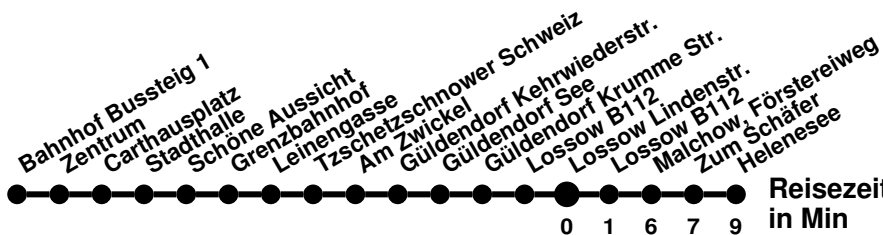

984

Richtung **Helenesee** Abfahrtszeiten ab **Lossow Lindenstr.**

Wabenummer: 6073

Uhr	Montag-Freitag	Samstag	Sonntag
0			
1			
2			
3			
4			
5			
6			
7			
8			
9	04		
10			
11			
12			
13			
14			
15	54		
16			
17			
18			
19			
20			
21			
22			
23			

984

Richtung **Bahnhof**

Abfahrtszeiten ab **Lossow Lindenstr.**

Wabenummer: 6073

Uhr	Montag-Freitag	Samstag	Sonntag
0			
1			
2			
3			
4			
5			
6	28 53 [Ⓜ]		
7	47		
8	47 [Ⓜ]	03	
9	27	13	13
10	37		
11	57	03	03
12		13	13
13	07		
14	17	03	03
15	07	13	13
16	17		
17	27	03	03
18	37		
19			
20			
21			
22			
23			

[Ⓜ] über Bischofstr.
[Ⓜ] verkehrt nur an Schultagen

984

Richtung **Helenesee**

Abfahrtszeiten ab **Lossow Lindenstr.**

Wabenummer: 6073

Uhr	Montag-Freitag	Samstag	Sonntag
0			
1			
2			
3			
4			
5			
6			
7	24	44	
8		54	54
9	04		
10	14	44	44
11	34	54	54
12	48		
13	58	44	44
14		54	54
15	54		
16		44	44
17	04	54	54
18	34		
19		44	44
20			
21			
22			
23			

984

Richtung **Bahnhof** Abfahrtszeiten ab **Lossow Lindenstr.**

Wabenummer: 6073

Uhr	Montag-Freitag	Samstag	Sonntag
0			
1			
2			
3			
4			
5			
6	37 53 [ⓐ]		
7	47		
8	47 [ⓐ]	03	
9	27	13	13
10	37		
11	57	03	03
12		13	13
13	07		
14	17	03	03
15	07	13	13
16	17		
17	27	03	03
18	57	13	13
19			
20		03	03
21			
22			
23			