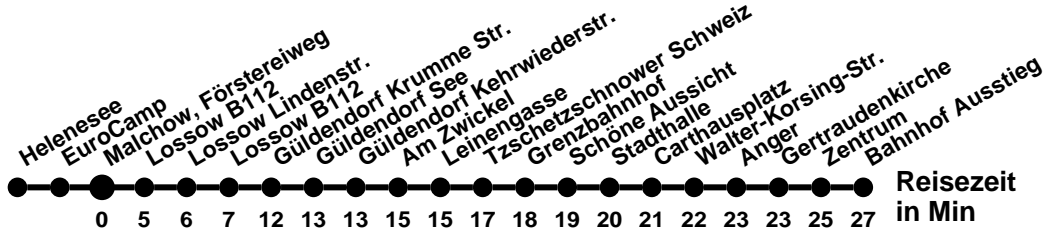

984

Richtung **Bahnhof**

Abfahrtszeiten ab **Malchow, Förstereiweg**

Wabenummer: 6073

Uhr	Montag-Freitag	Samstag	Sonntag
0			
1			
2			
3			
4			
5			
6			
7	41	57	
8			
9	21	07	07
10	31	57	57
11	51		
12		07	07
13	01	57	57
14	11		
15		07	07
16	11	57	57
17	21		
18	51	07	07
19		57	57
20			
21			
22			
23