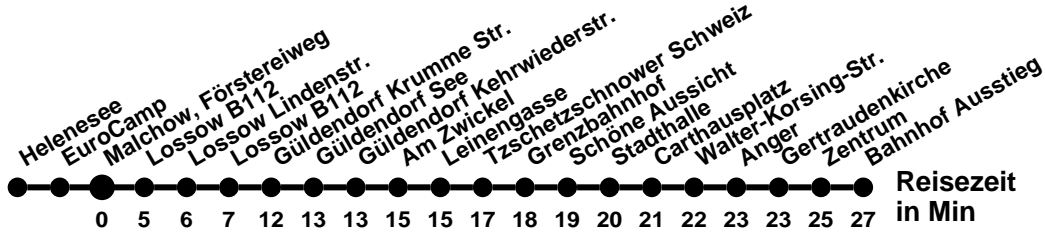

984

Richtung **Bahnhof**

Abfahrtszeiten ab **Malchow, Förstereiweg**

Wabenummer: 6073

Uhr	Montag-Freitag	Samstag	Sonntag
0			
1			
2			
3			
4			
5			
6			
7			
8			
9	21		
10			
11			
12			
13			
14			
15			
16	11		
17			
18			
19			
20			
21			
22			
23