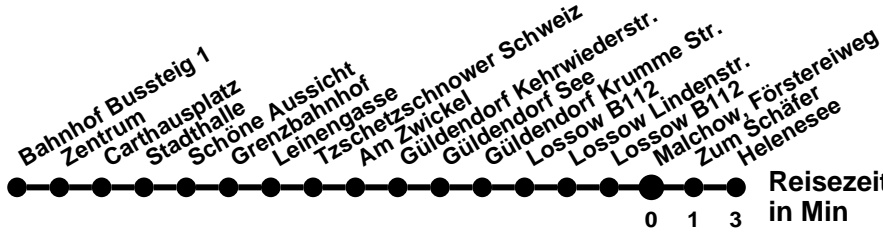

## Richtung **Heleneesee**

### Abfahrtszeiten ab **Malchow, Förstereiweg**

Wabenummer: 6073

Uhr	Montag-Freitag	Samstag	Sonntag
0			
1			
2			
3			
4			
5			
6			
7			
8			
9	10		
10			
11			
12			
13			
14			
15			
16	00		
17			
18			
19			
20			
21			
22			
23			

### Abfahrtszeiten ab **Malchow, Förstereiweg**

Wabenummer: 6073

Uhr	Montag-Freitag	Samstag	Sonntag
0			
1			
2			
3			
4			
5			
6			
7	41	57	
8			
9	21	07	07
10	31	57	57
11	51		
12		07	07
13	01	57	57
14	11		
15		07	07
16	11	57	57
17	21		
18	51	07	07
19		57	57
20			
21			
22			
23			