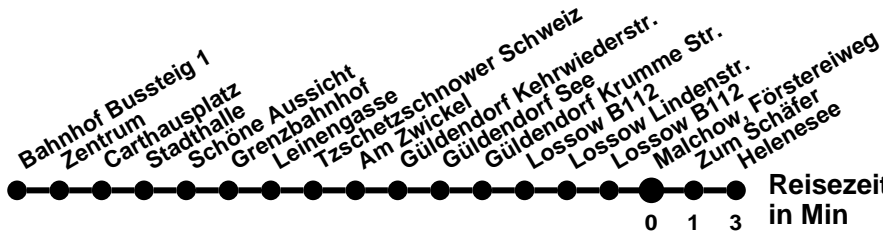

984

Richtung **Heleneesee**

Abfahrtszeiten ab **Malchow, Förstereiweg**

Wabenummer: 6073

Uhr	Montag-Freitag	Samstag	Sonntag
0			
1			
2			
3			
4			
5			
6			
7	30	50	
8			
9	10	00	00
10	20	50	50
11	40		
12	54	00	00
13		50	50
14	04		
15		00	00
16	00	50	50
17	10		
18	40	00	00
19		50	50
20			
21			
22			
23